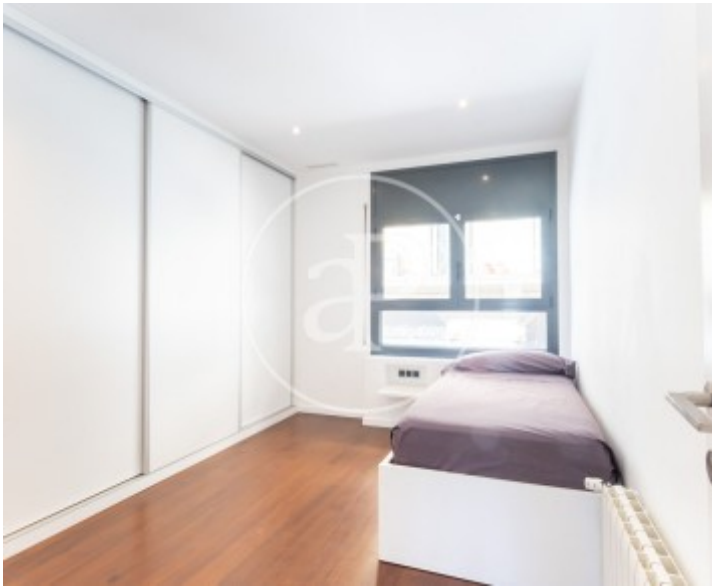

Camp d'en Grassot - Gràcia nova, Barcelona

REF. AB2509094

Les dades de cada immoble no són part d'una oferta o contracte. No s'ha de considerar exactes o factuais les declaracions fetes per aProperties, verbalment o per escrit, respecte de l'immoble, l'estat en què es troba o el seu valor. Les fotografies només mostren unes parts determinades de l'immoble tal com eren al moment que es van prendre. Les àrees, dimensions i les distàncies que es proporcionen només són aproximades i han de ser comprovades pel client. Les imatges generades pel l'ordinador solament són una indicació de la possible aparença de l'immoble, i poden canviar a qualsevol moment. La informació respecte a un immoble és susceptible de canviar a qualsevol moment.

Per **més informació** o
per concertar una cita

apropertiesbarcelona@aproperties.es
Tel: 93 528 89 08
www.aproperties.es