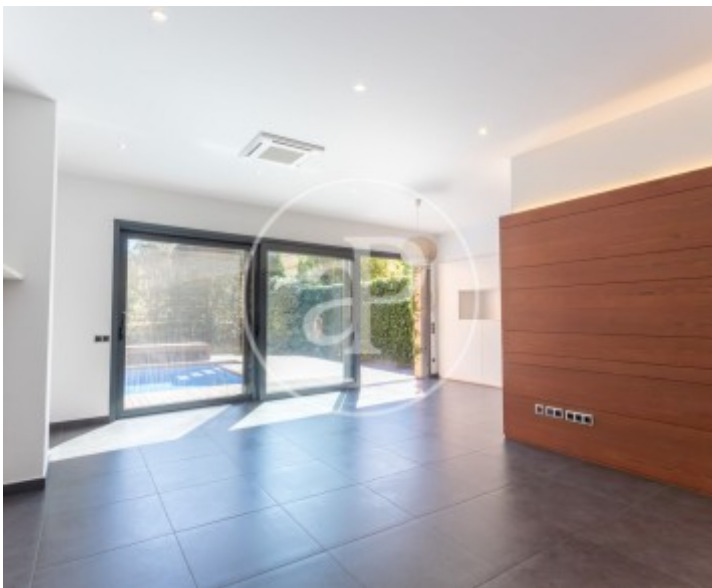

Camp d'en Grassot - Gràcia nova, Barcelona

REF. AB2509094