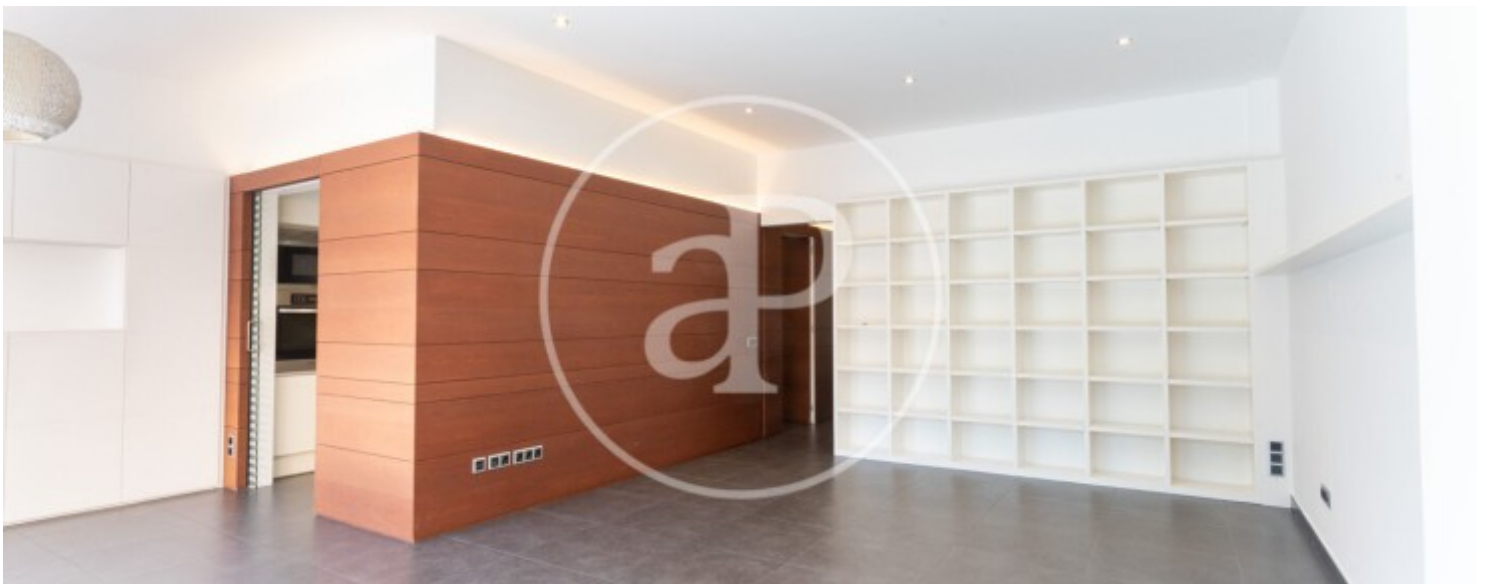

Camp d'en Grassot - Gràcia nova, Barcelona

REF. AB2509094