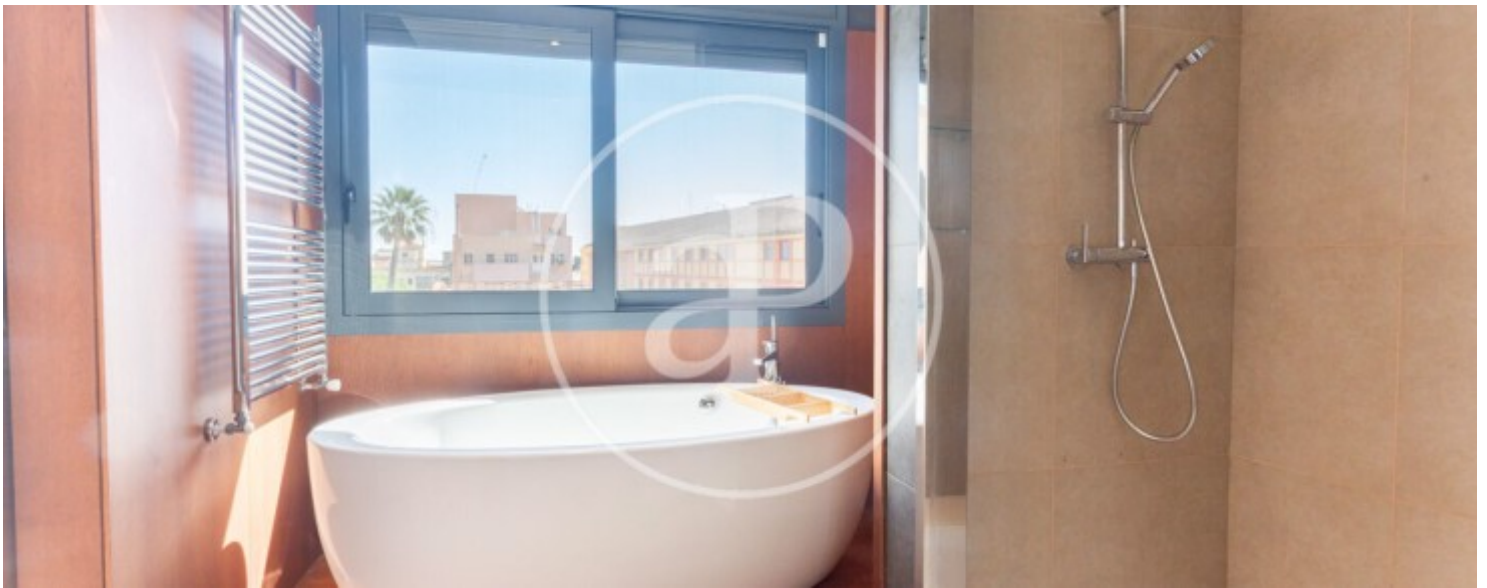

Camp d'en Grassot - Gràcia nova, Barcelona

REF. AB2509094