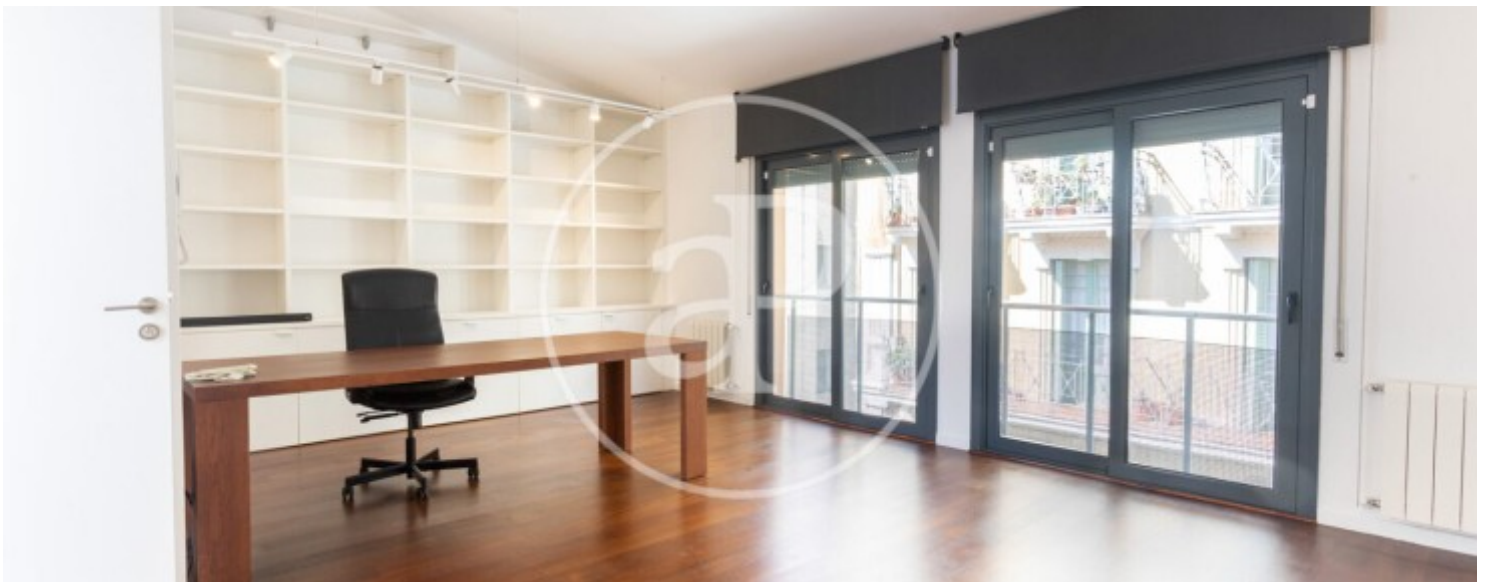

Camp d'en Grassot - Gràcia nova, Barcelona

REF. AB2509094