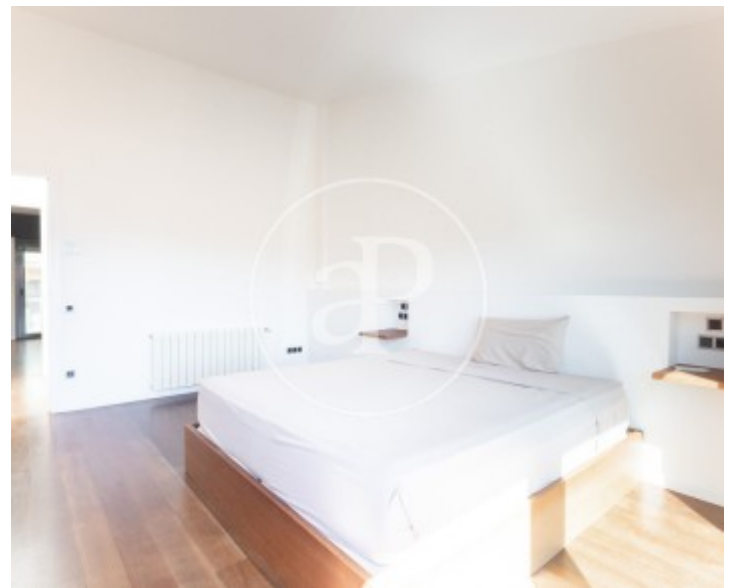

Camp d'en Grassot - Gràcia nova, Barcelona

REF. AB2509094