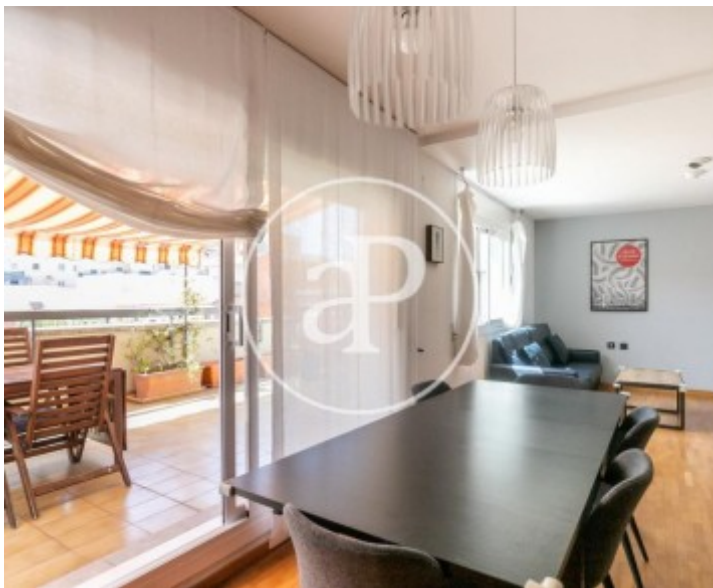

El Putget i Farró, Barcelona

REF. AB1907007