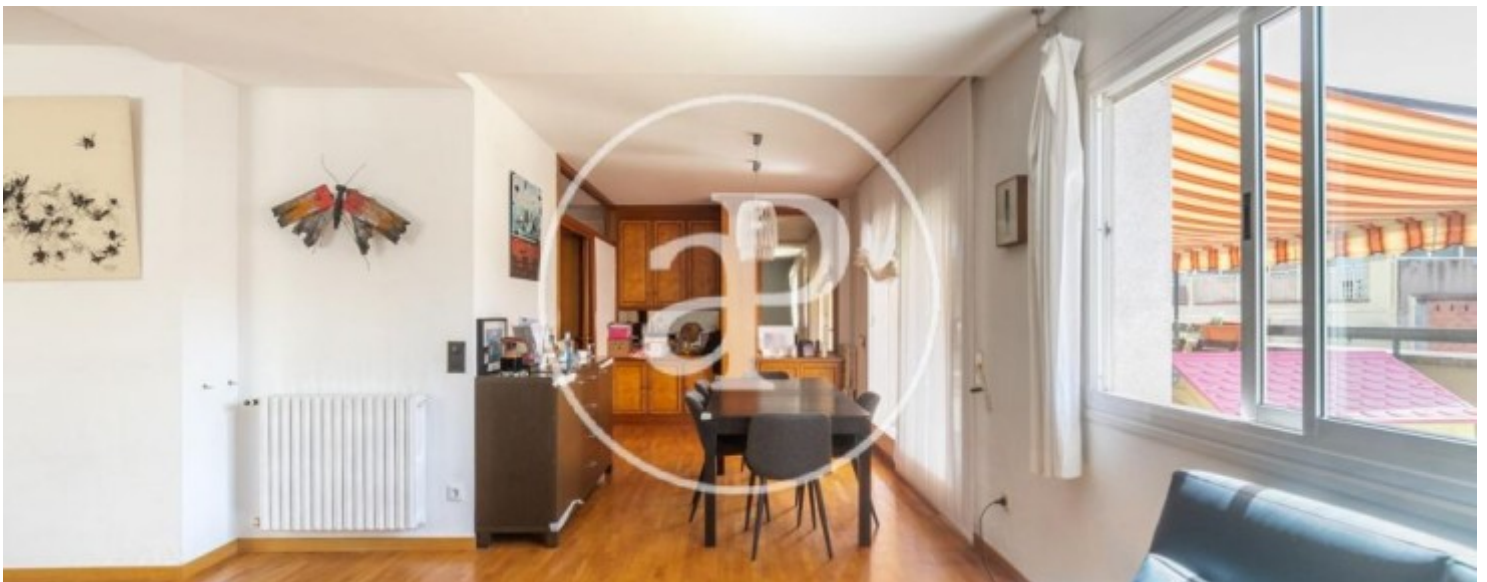

El Putget i Farró, Barcelona

REF. AB1907007