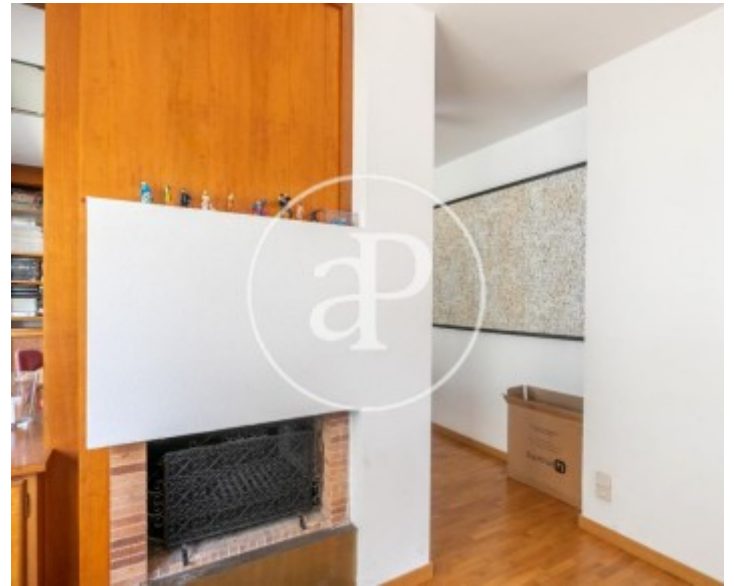

El Putget i Farró, Barcelona

REF. AB1907007

Les dades de cada immoble no són part d'una oferta o contracte. No s'ha de considerar exactes o factuais les declaracions fetes per aProperties, verbalment o per escrit, respecte de l'immoble, l'estat en què es troba o el seu valor. Les fotografies només mostren unes parts determinades de l'immoble tal com eren al moment que es van prendre. Les àrees, dimensions i les distàncies que es proporcionen només són aproximades i han de ser comprovades pel client. Les imatges generades pel l'ordinador solament són una indicació de la possible aparença de l'immoble, i poden canviar a qualsevol moment. La informació respecte a un immoble és susceptible de canviar a qualsevol moment.

Per **més informació** o
per concertar una cita

apropertiesbarcelona@aproperties.es
Tel: 93 528 89 08
www.aproperties.es