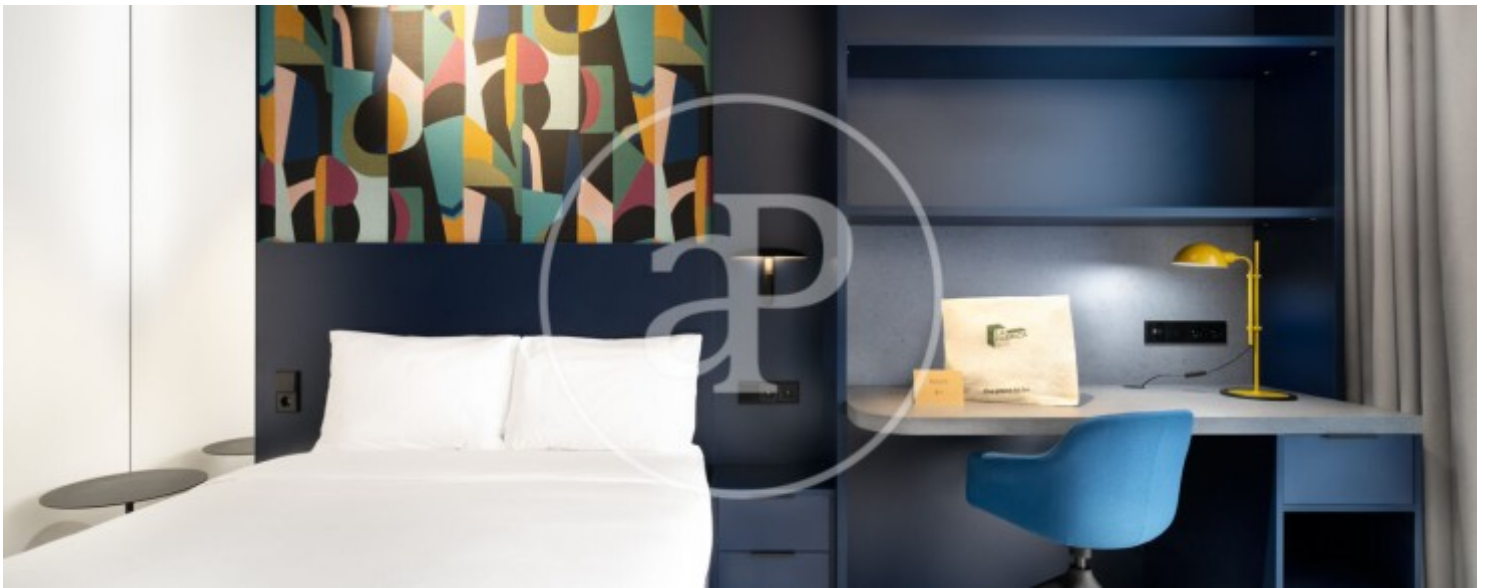

El Poblenou, Barcelona

REF. AB2407082-1