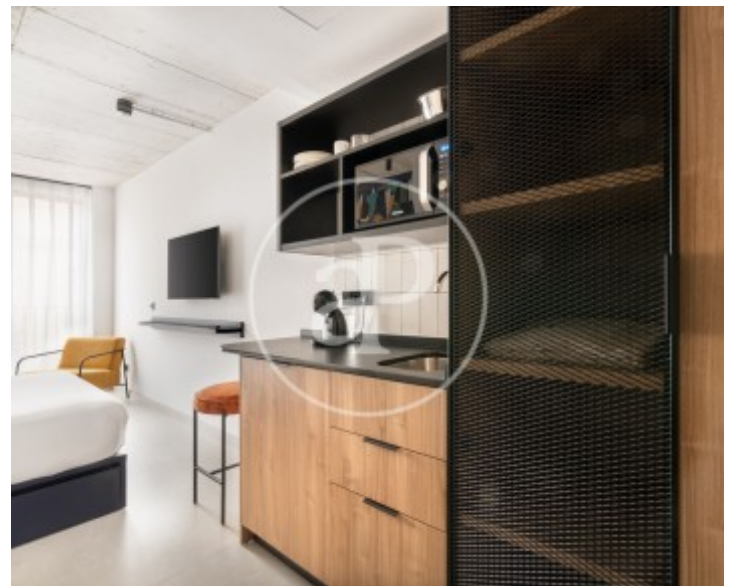

El Poblenou, Barcelona

REF. AB2407082-1