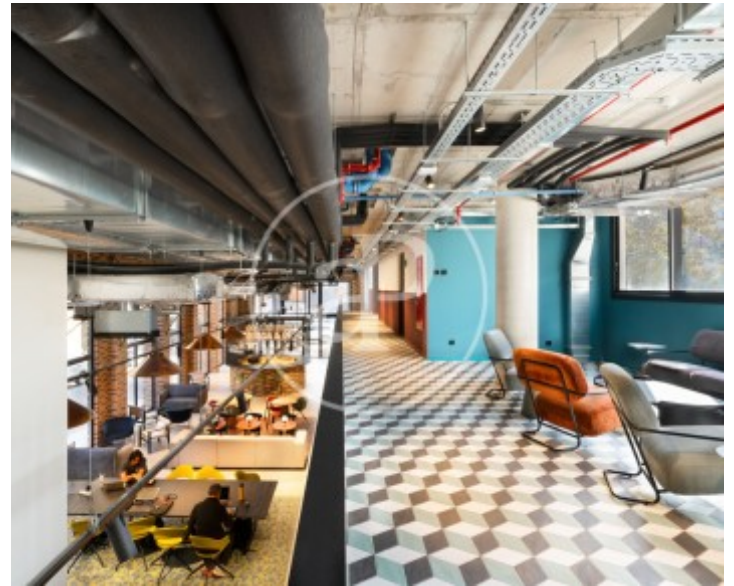

El Poblenou, Barcelona

REF. AB2407082-1

Les dades de cada immoble no són part d'una oferta o contracte. No s'ha de considerar exactes o factuais les declaracions fetes per aProperties, verbalment o per escrit, respecte de l'immoble, l'estat en què es troba o el seu valor. Les fotografies només mostren unes parts determinades de l'immoble tal com eren al moment que es van prendre. Les àrees, dimensions i les distàncies que es proporcionen només són aproximades i han de ser comprovades pel client. Les imatges generades pel l' ordinador solament són una indicació de la possible aparença de l'immoble, i poden canviar a qualsevol moment. La informació respecte a un immoble és susceptible de canviar a qualsevol moment.

Per **més informació** o
per concertar una cita

apropertiesbarcelona@aproperties.es
Tel: 93 528 89 08
www.aproperties.es