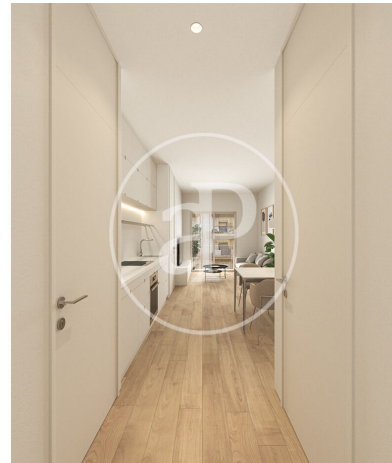

(El Poblenou)

Ref: ONB2412005

Les dades de cada immoble no són part d'una oferta o contracte. No s'ha de considerar exactes o factuais les declaracions fetes per aProperties, verbalment o per escrit, respecte de l'immoble, l'estat en què es troba o el seu valor. Les fotografies només mostren unes parts determinades de l'immoble tal com eren al moment que es van prendre. Les àrees, dimensions i les distàncies que es proporcionen només són aproximades i han de ser comprovades pel client. Les imatges generades pel l'ordinador solament són una indicació de la possible aparença de l'immoble, i poden canviar a qualsevol moment. La informació respecte a un immoble és susceptible de canviar a qualsevol moment.

Per a més informació o per concertar una cita

Tel: 93 528 89 08 apropertiesbarcelona@aproperties.es <https://www.aproperties.es>