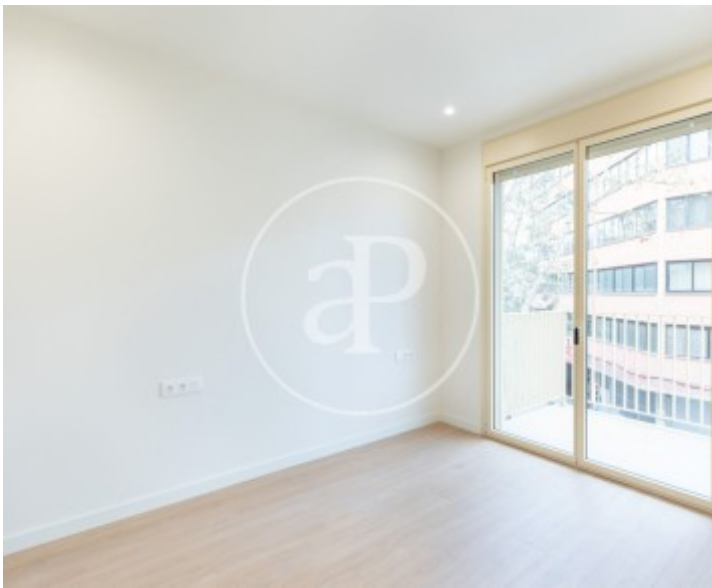

El Poblenou, Barcelona

REF. AB2605014

Les dades de cada immoble no són part d'una oferta o contracte. No s'ha de considerar exactes o factuais les declaracions fetes per aProperties, verbalment o per escrit, respecte de l'immoble, l'estat en què es troba o el seu valor. Les fotografies només mostren unes parts determinades de l'immoble tal com eren al moment que es van prendre. Les àrees, dimensions i les distàncies que es proporcionen només són aproximades i han de ser comprovades pel client. Les imatges generades pel l'ordinador solament són una indicació de la possible aparença de l'immoble, i poden canviar a qualsevol moment. La informació respecte a un immoble és susceptible de canviar a qualsevol moment.

Per **més informació** o
per concertar una cita

apropertiesbarcelona@aproperties.es
Tel: 93 528 89 08
www.aproperties.es