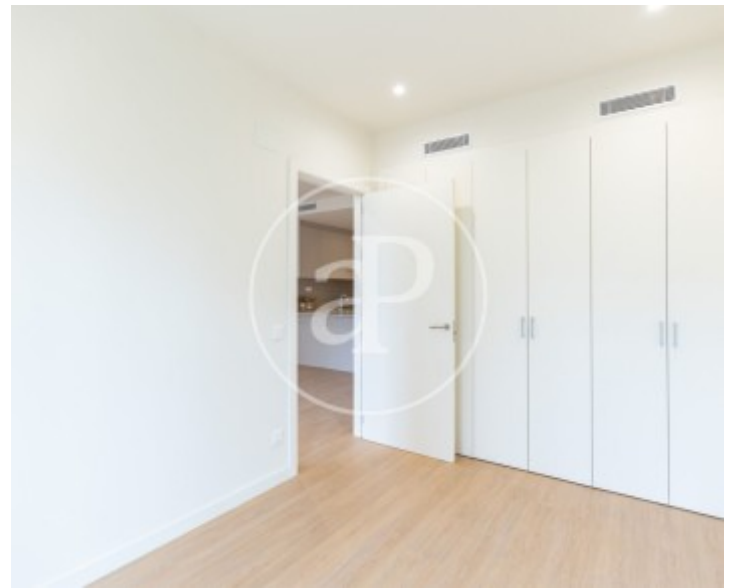

El Poblenou, Barcelona

REF. AB2605014

Les dades de cada immoble no són part d'una oferta o contracte. No s'ha de considerar exactes o factuais les declaracions fetes per aProperties, verbalment o per escrit, respecte de l'immoble, l'estat en què es troba o el seu valor. Les fotografies només mostren unes parts determinades de l'immoble tal com eren al moment que es van prendre. Les àrees, dimensions i les distàncies que es proporcionen només són aproximades i han de ser comprovades pel client. Les imatges generades pel l'ordinador solament són una indicació de la possible aparença de l'immoble, i poden canviar a qualsevol moment. La informació respecte a un immoble és susceptible de canviar a qualsevol moment.

Per **més informació** o
per concertar una cita

apropertiesbarcelona@aproperties.es
Tel: 93 528 89 08
www.aproperties.es