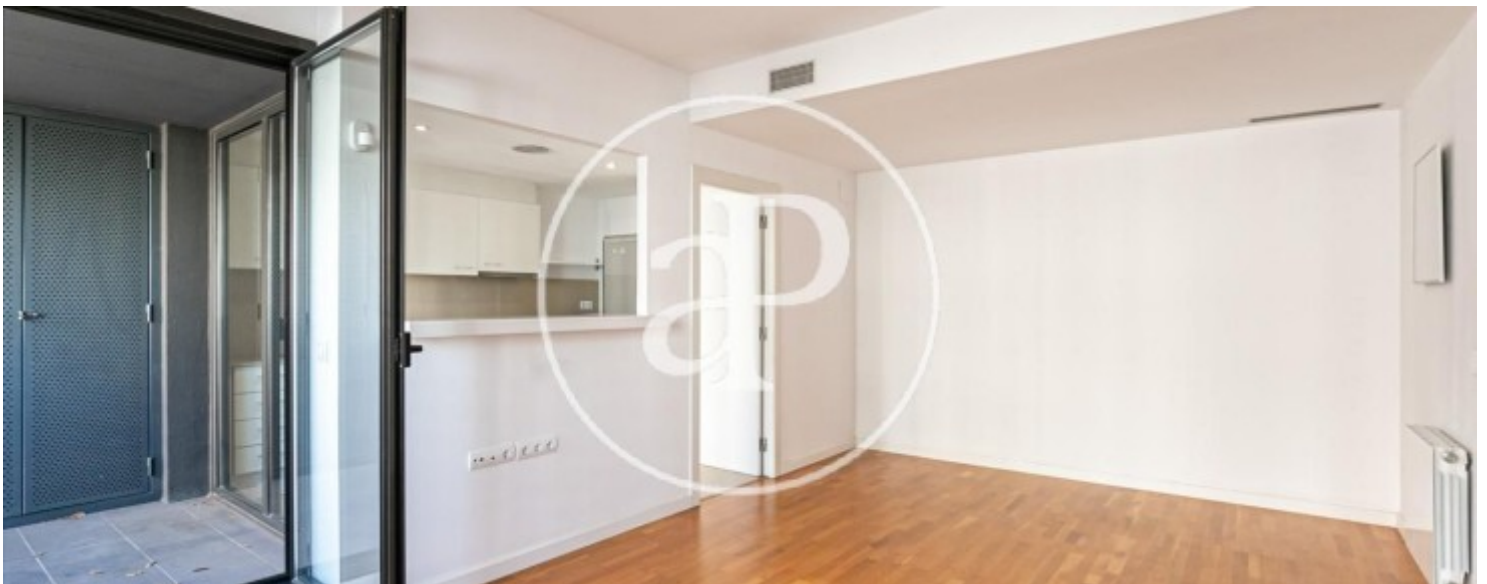

El Poblenou, Barcelona

REF. AB2308035