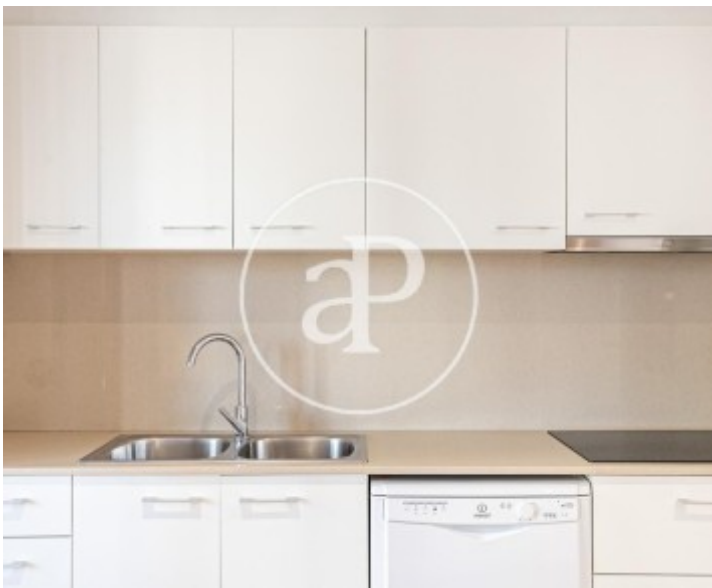

El Poblenou, Barcelona

REF. AB2308035