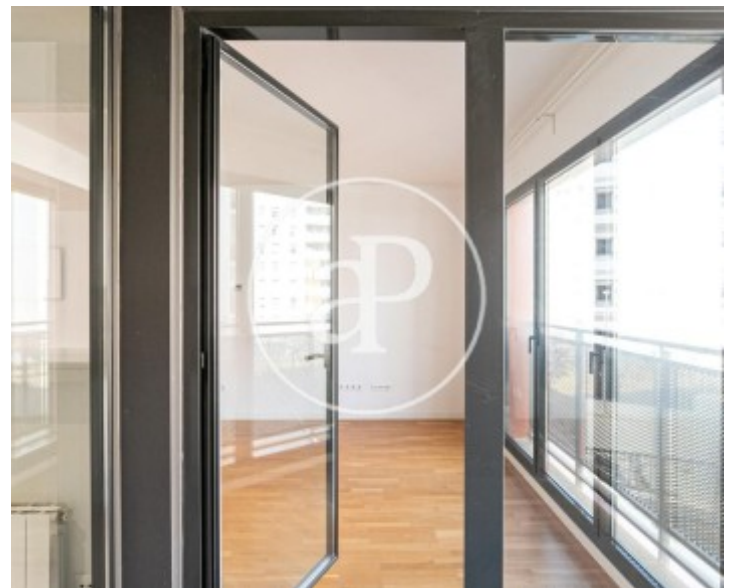

El Poblenou, Barcelona

REF. AB2308035