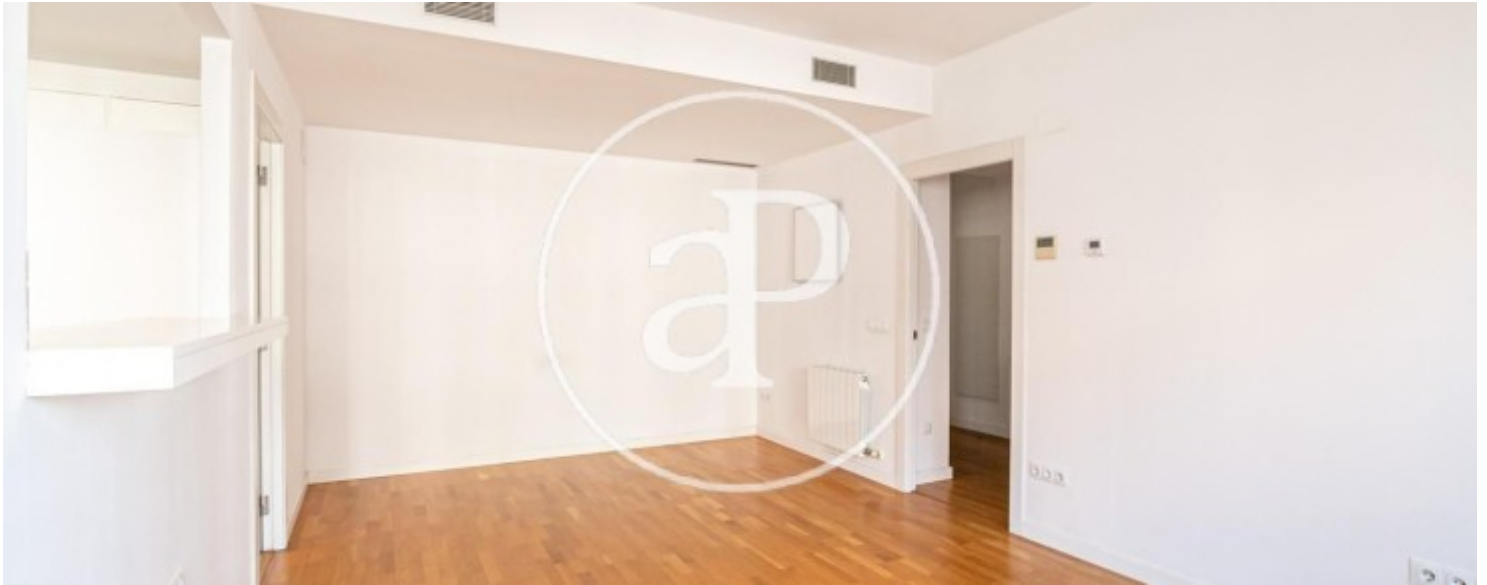

El Poblenou, Barcelona

REF. AB2308035