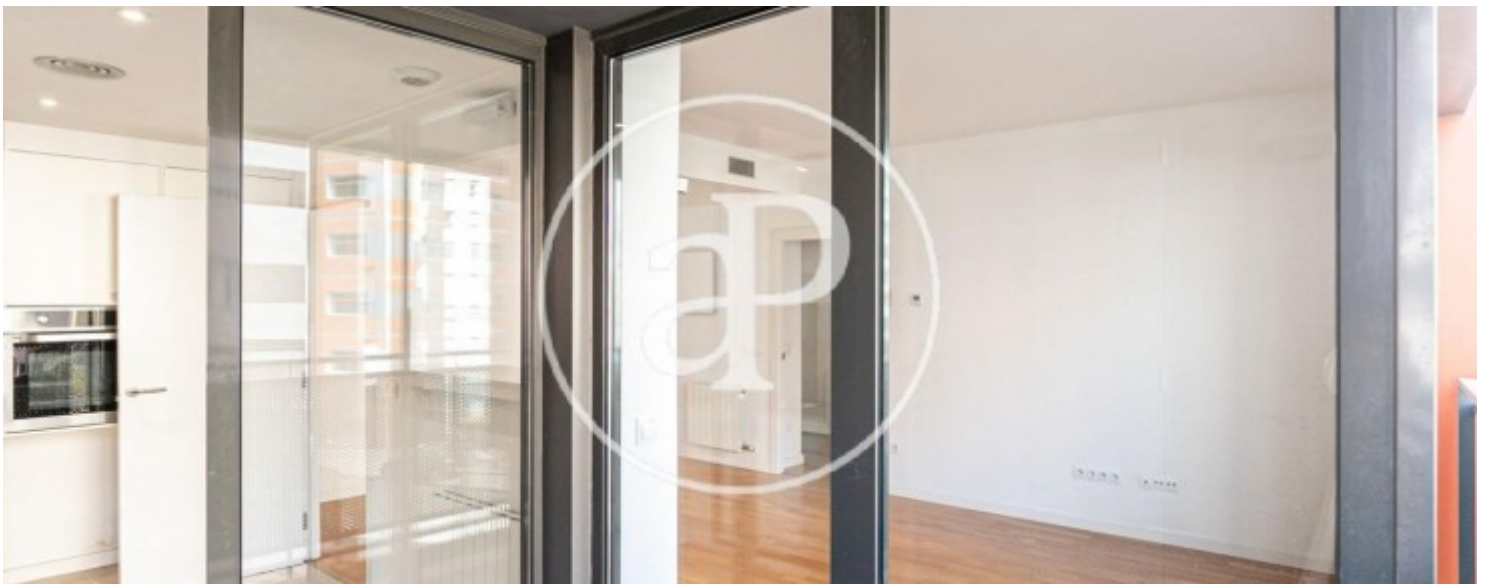

El Poblenou, Barcelona

REF. AB2308035