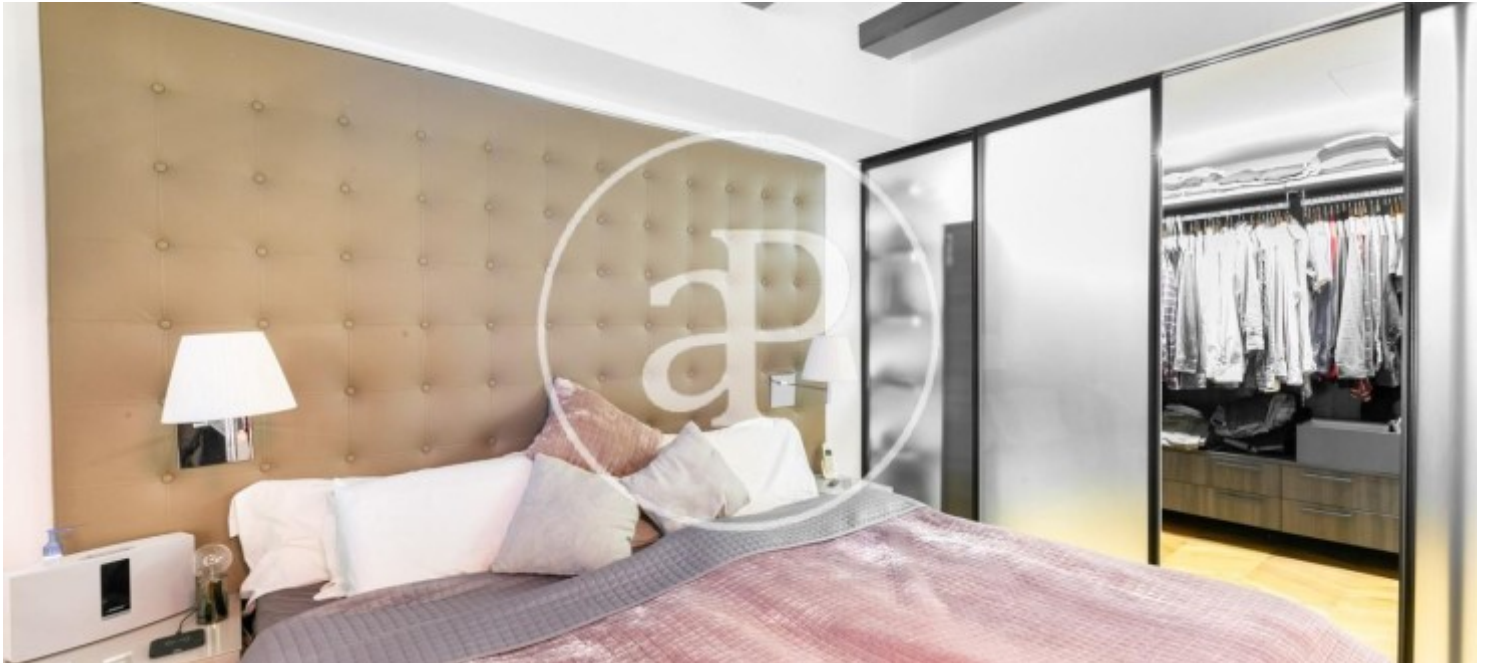

El Poble Sec, Barcelona

REF. VB2101032

Les dades de cada immoble no són part d'una oferta o contracte. No s'ha de considerar exactes o factuais les declaracions fetes per aProperties, verbalment o per escrit, respecte de l'immoble, l'estat en què es troba o el seu valor. Les fotografies només mostren unes parts determinades de l'immoble tal com eren al moment que es van prendre. Les àrees, dimensions i les distàncies que es proporcionen només són aproximades i han de ser comprovades pel client. Les imatges generades pel l' ordinador solament són una indicació de la possible aparença de l'immoble, i poden canviar a qualsevol moment. La informació respecte a un immoble és susceptible de canviar a qualsevol moment.

Per **més informació** o
per concertar una cita

apropertiesbarcelona@aproperties.es
Tel: 93 528 89 08
www.aproperties.es