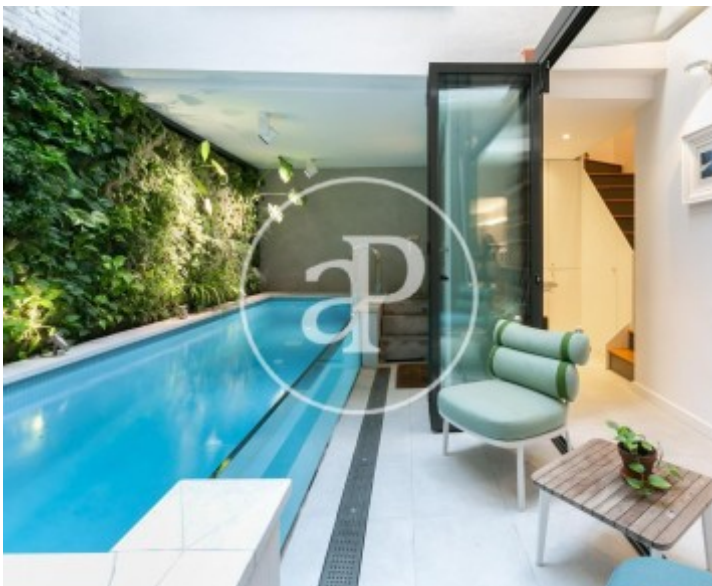

El Poble Sec, Barcelona

REF. VB2101032