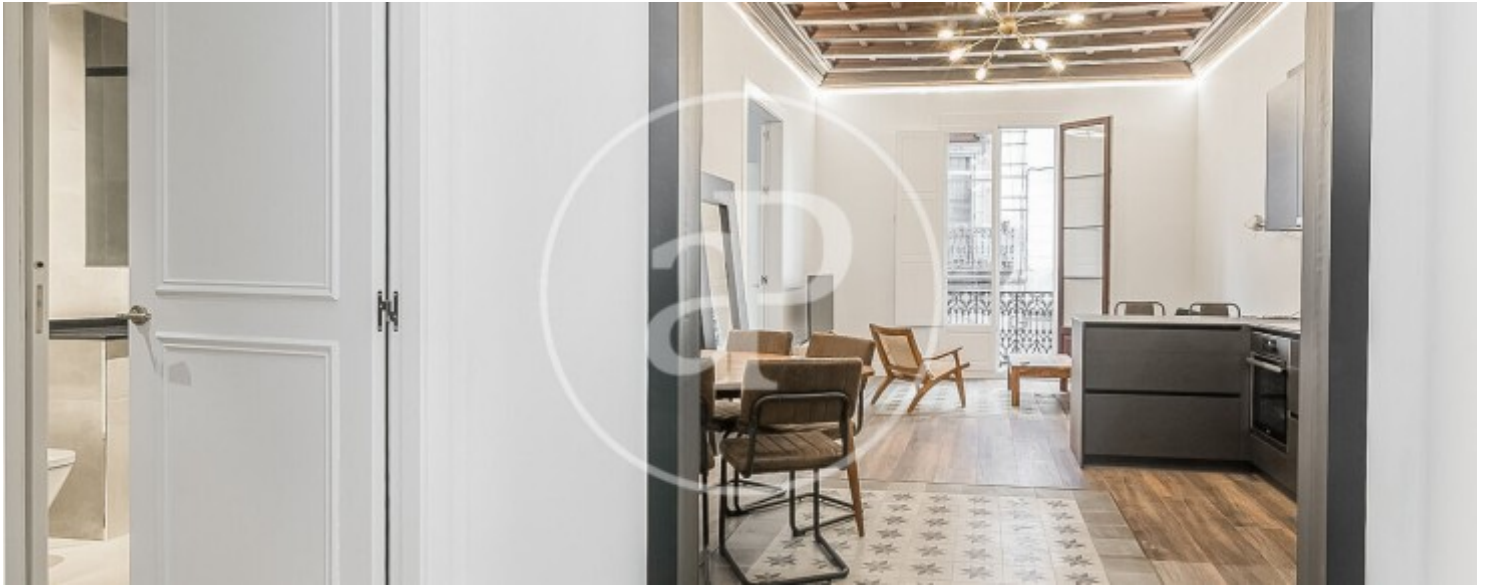

El Gòtic, Barcelona

REF. AB2606106-1