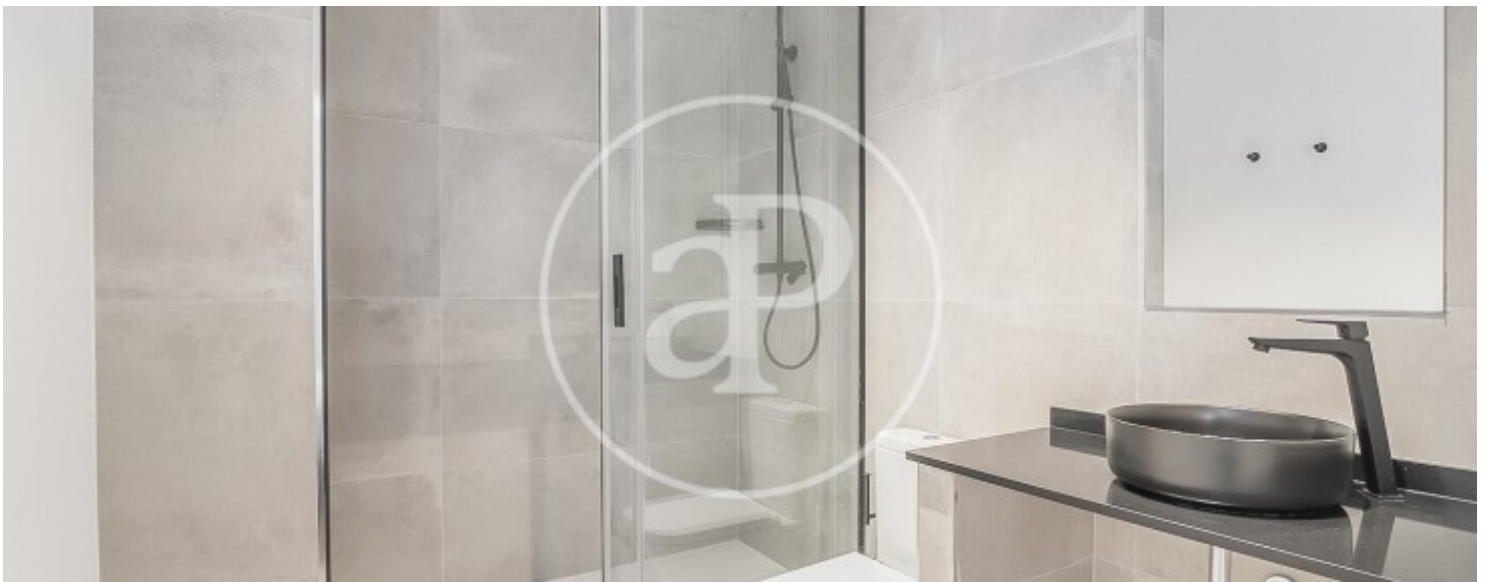

El Gòtic, Barcelona

REF. AB2606106-1