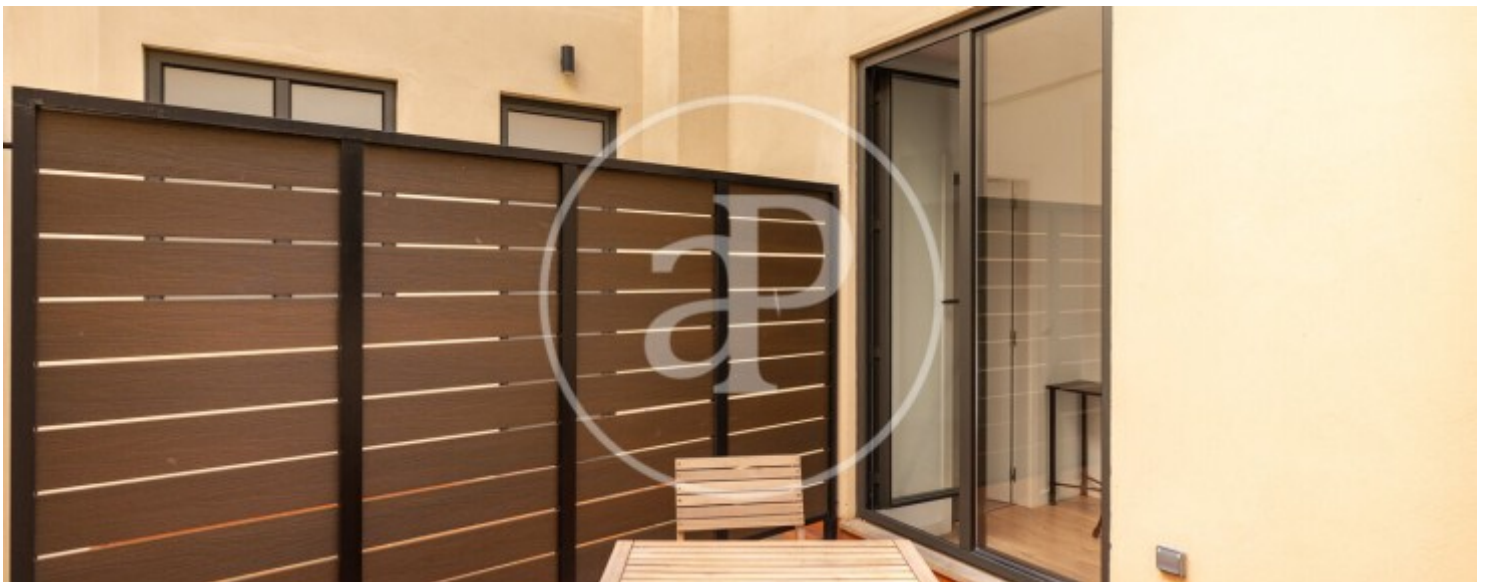

El Gòtic, Barcelona

REF. AB2606042