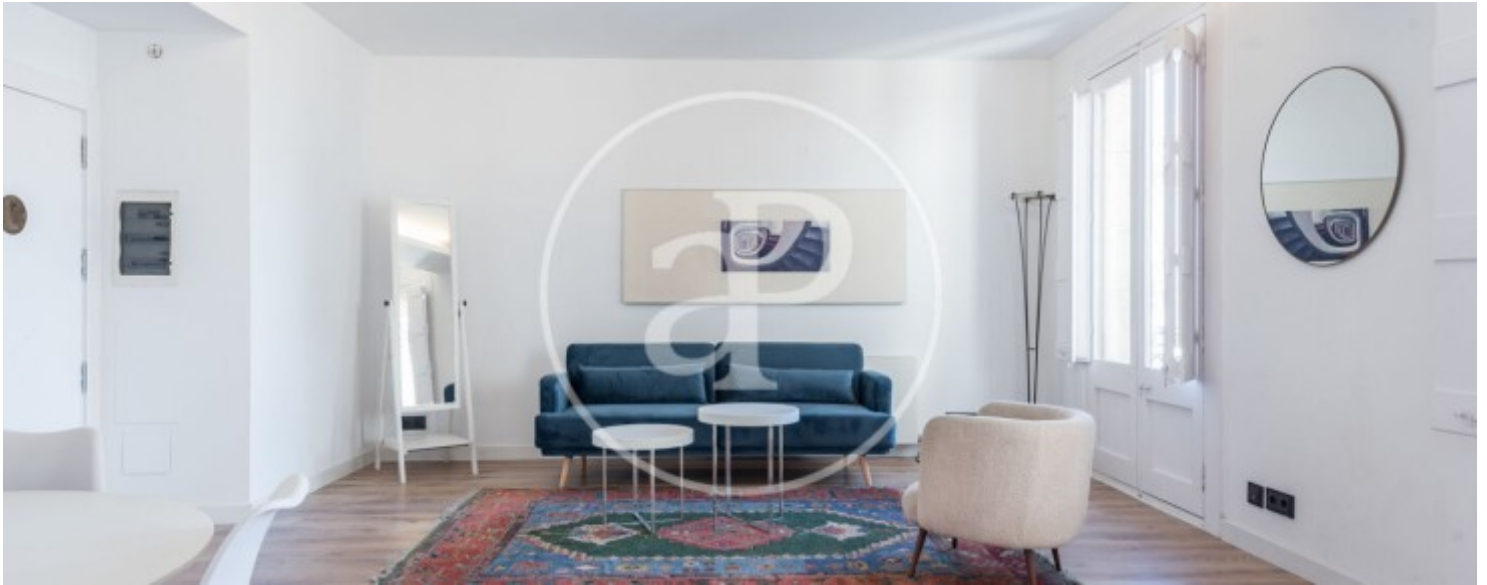

El Gòtic, Barcelona

REF. AB2604038-1