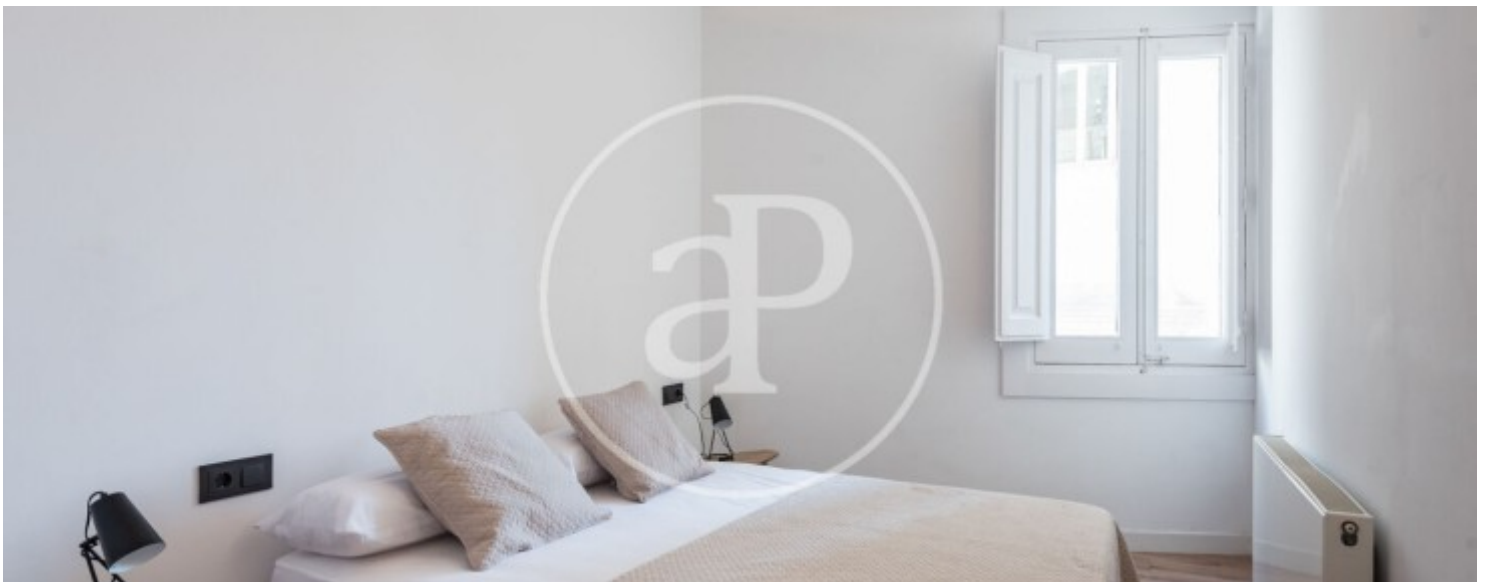

El Gòtic, Barcelona

REF. AB2604038-1