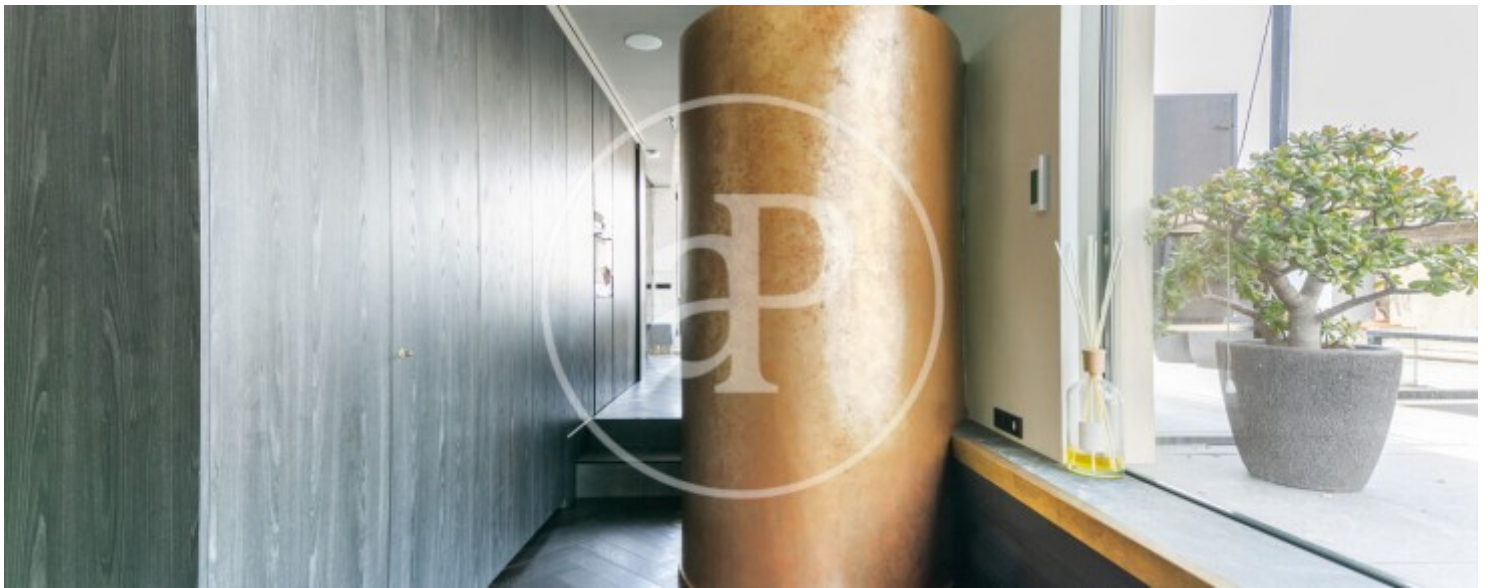

El Gòtic, Barcelona

REF. VB2312037