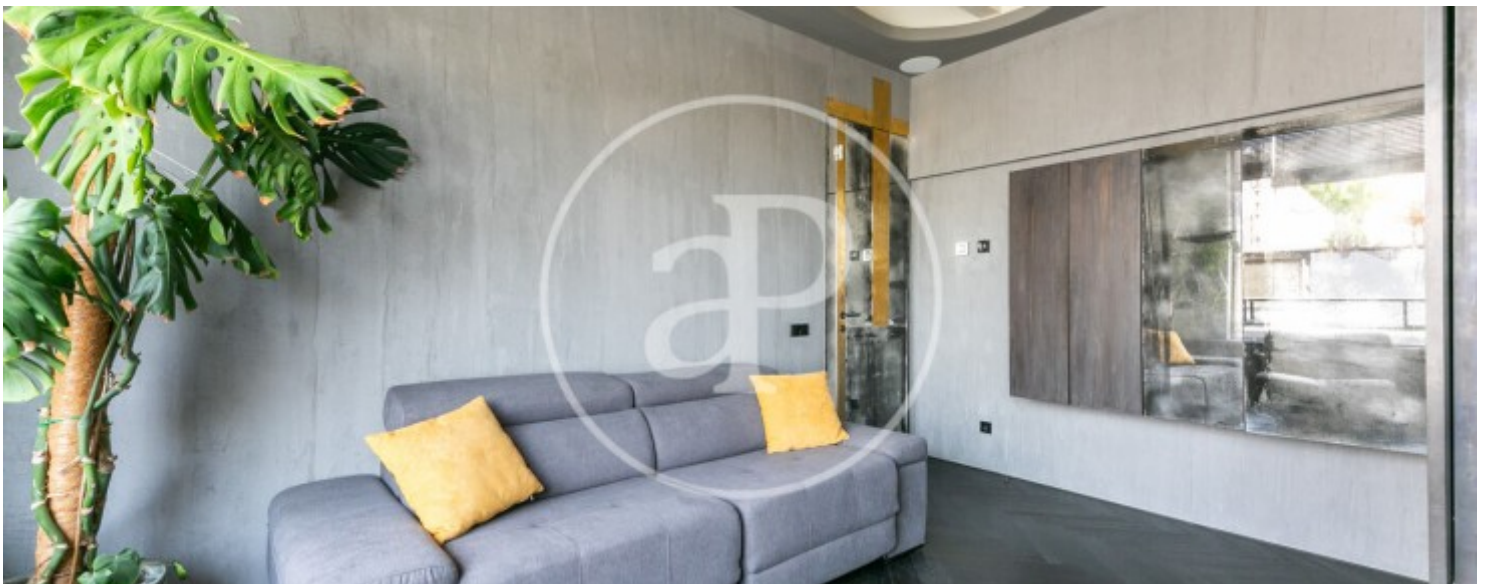

El Gòtic, Barcelona

REF. VB2312037