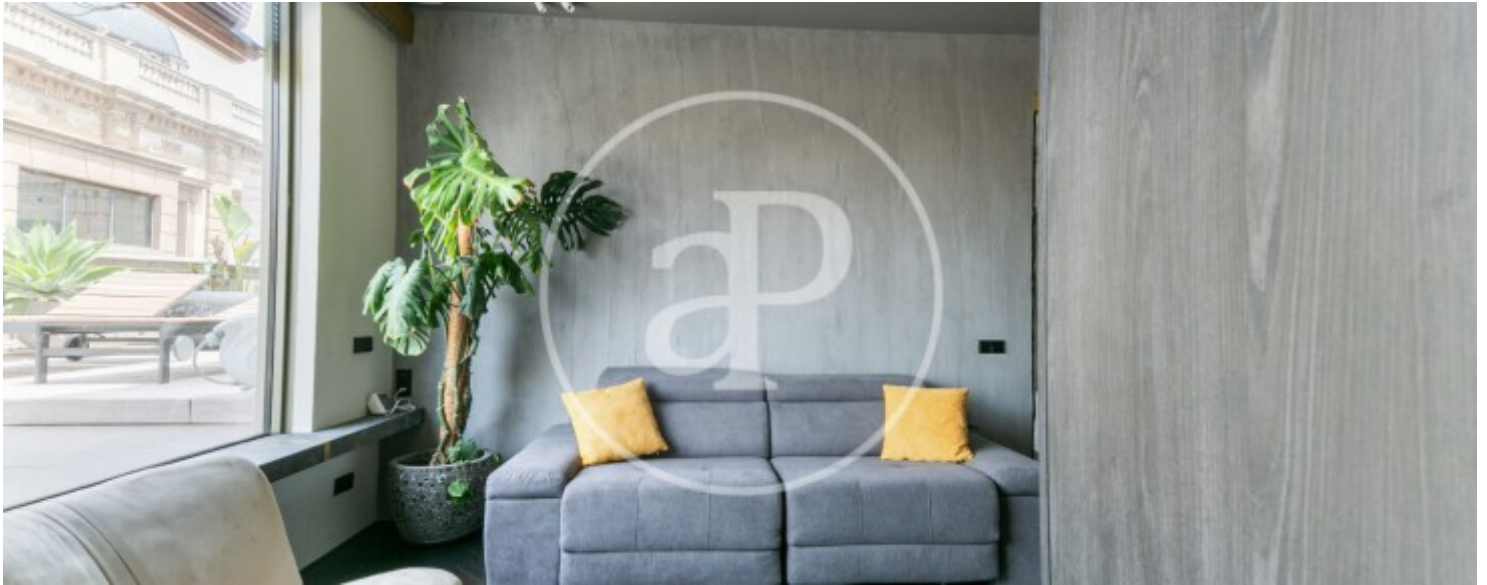

El Gòtic, Barcelona

REF. VB2312037