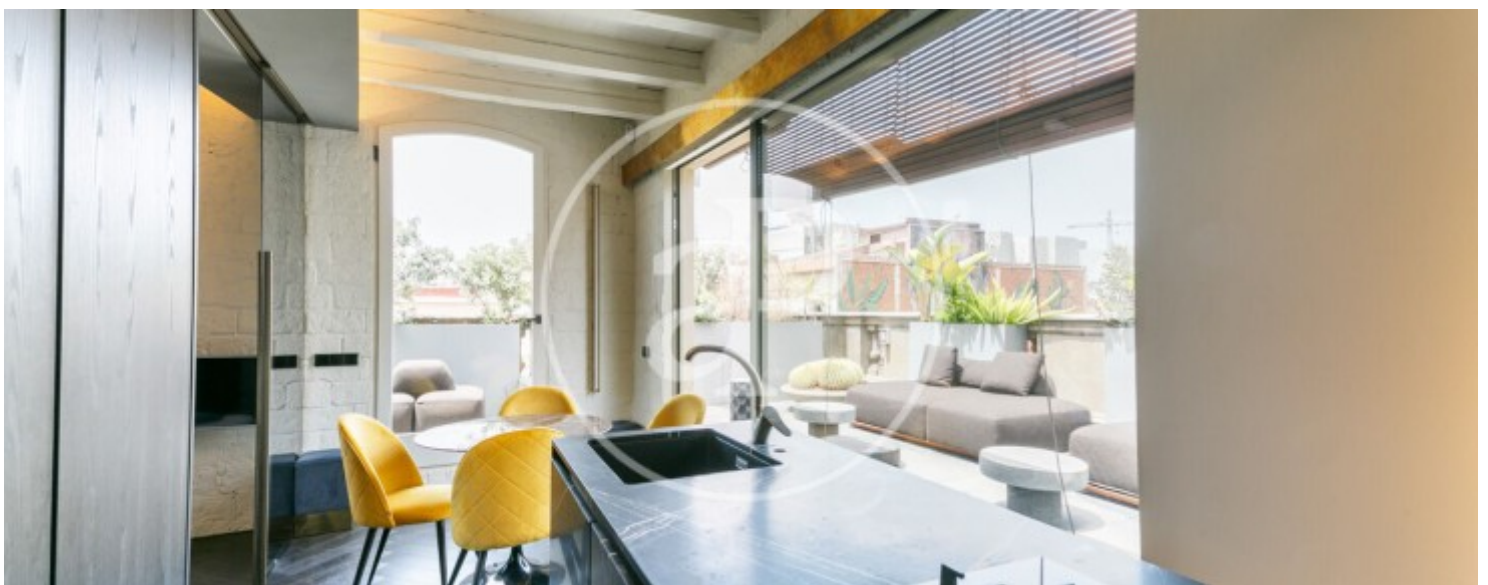

El Gòtic, Barcelona

REF. VB2312037