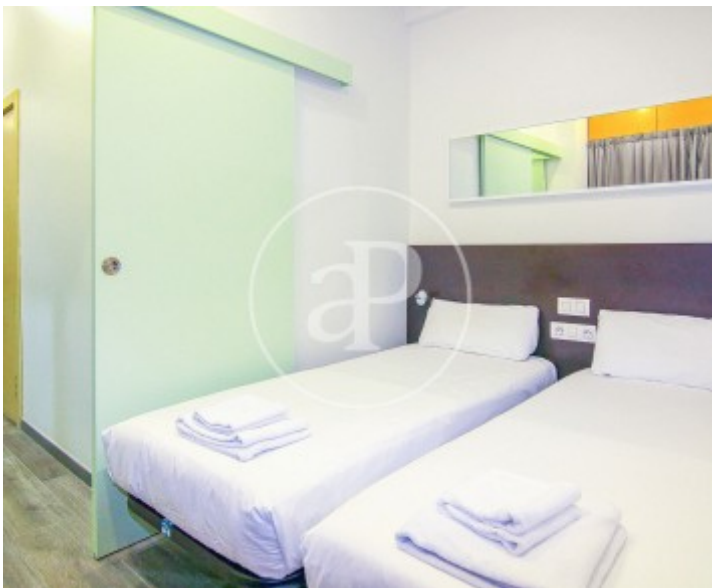

El Gòtic, Barcelona

REF. VB2606026