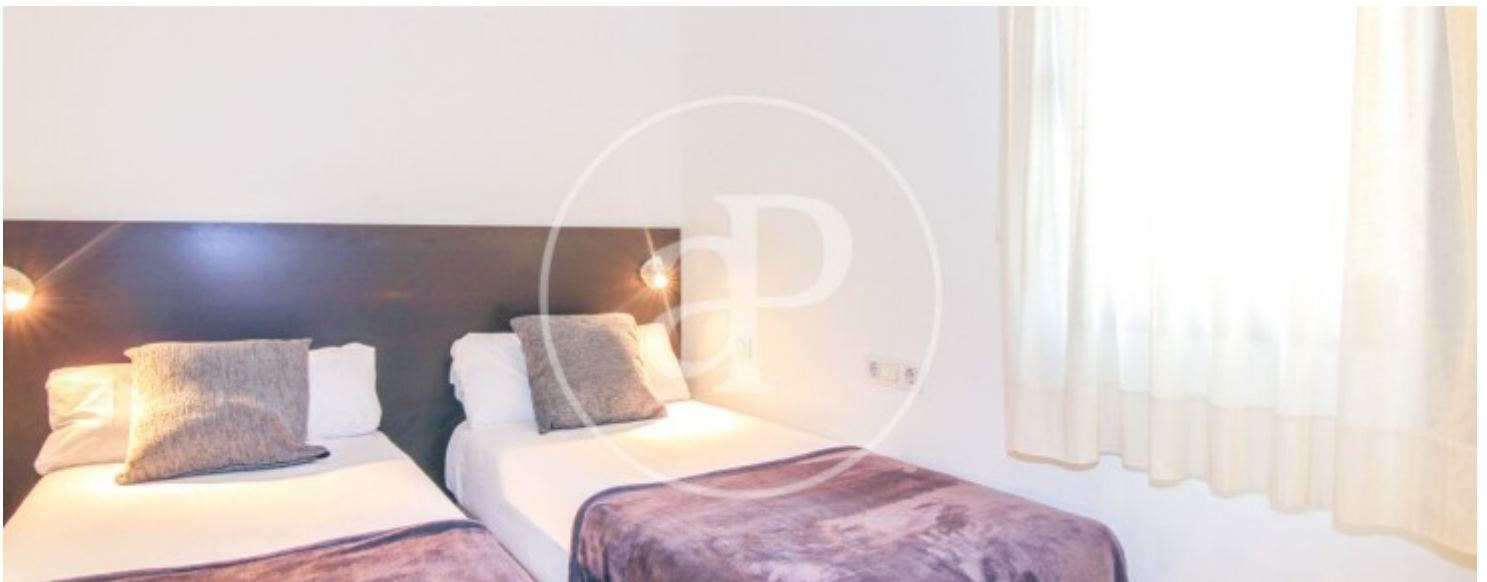

El Gòtic, Barcelona

REF. VB2606026