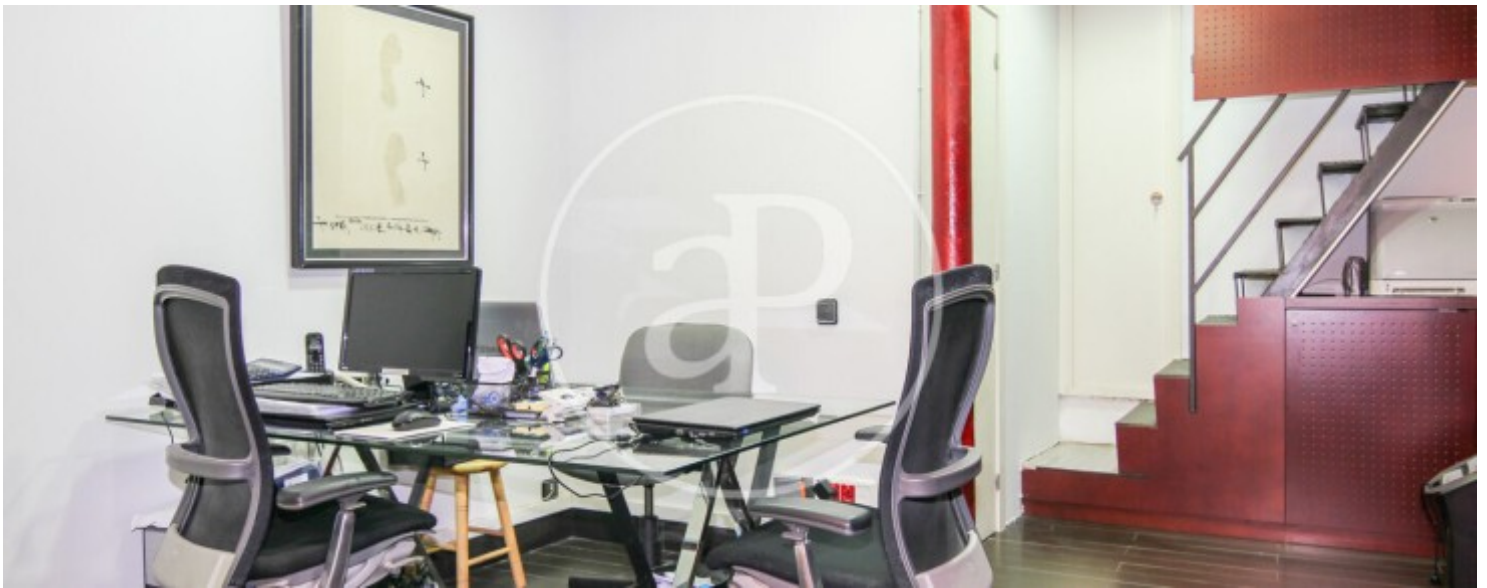

El Gòtic, Barcelona

REF. VB2606026