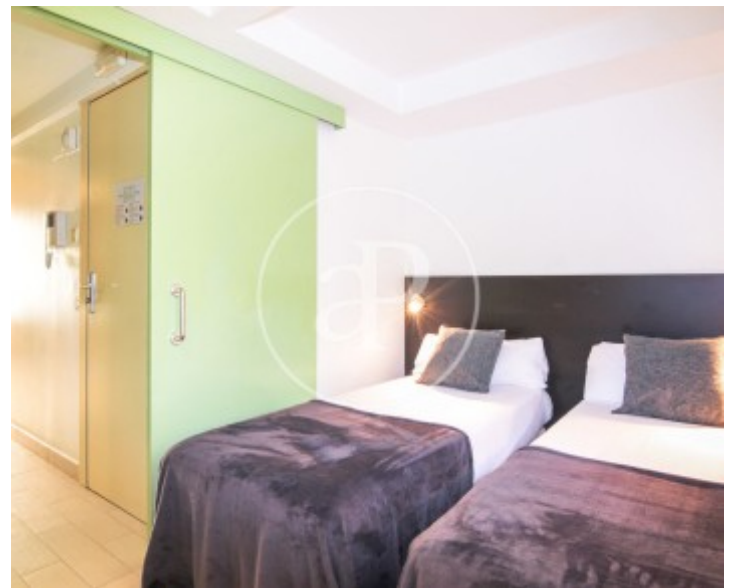

El Gòtic, Barcelona

REF. VB2606026