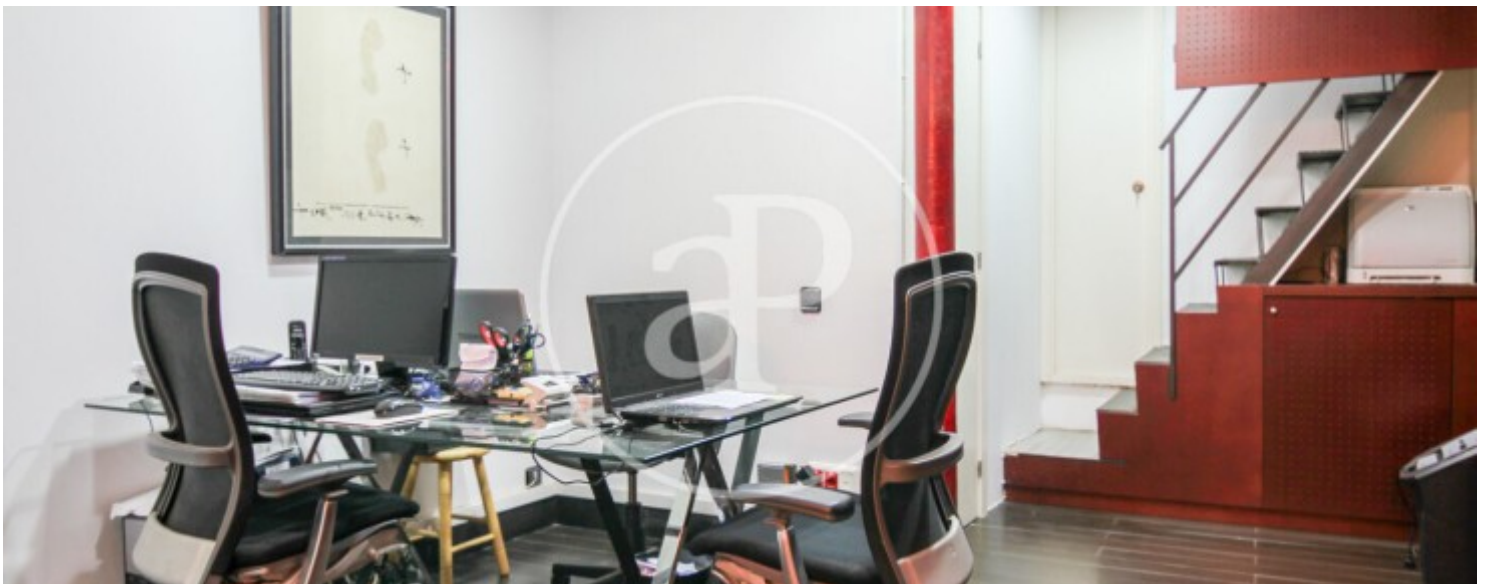

El Gòtic, Barcelona

REF. VB2606026