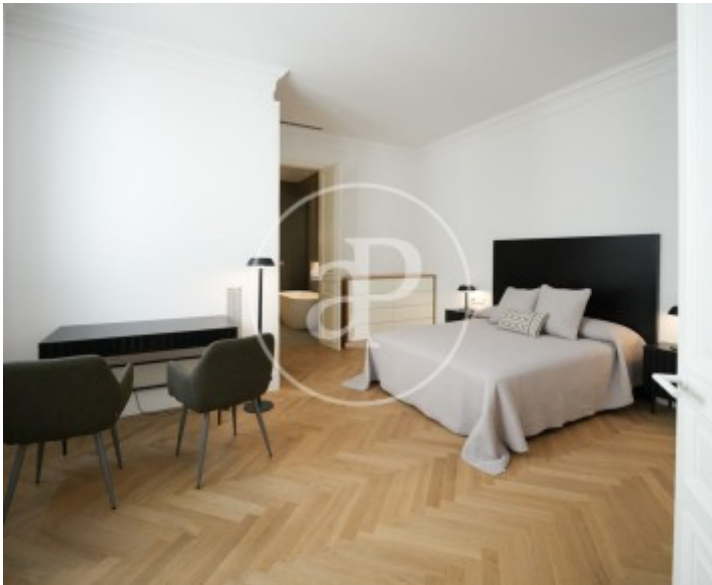

El Gòtic, Barcelona

REF. AB2606088