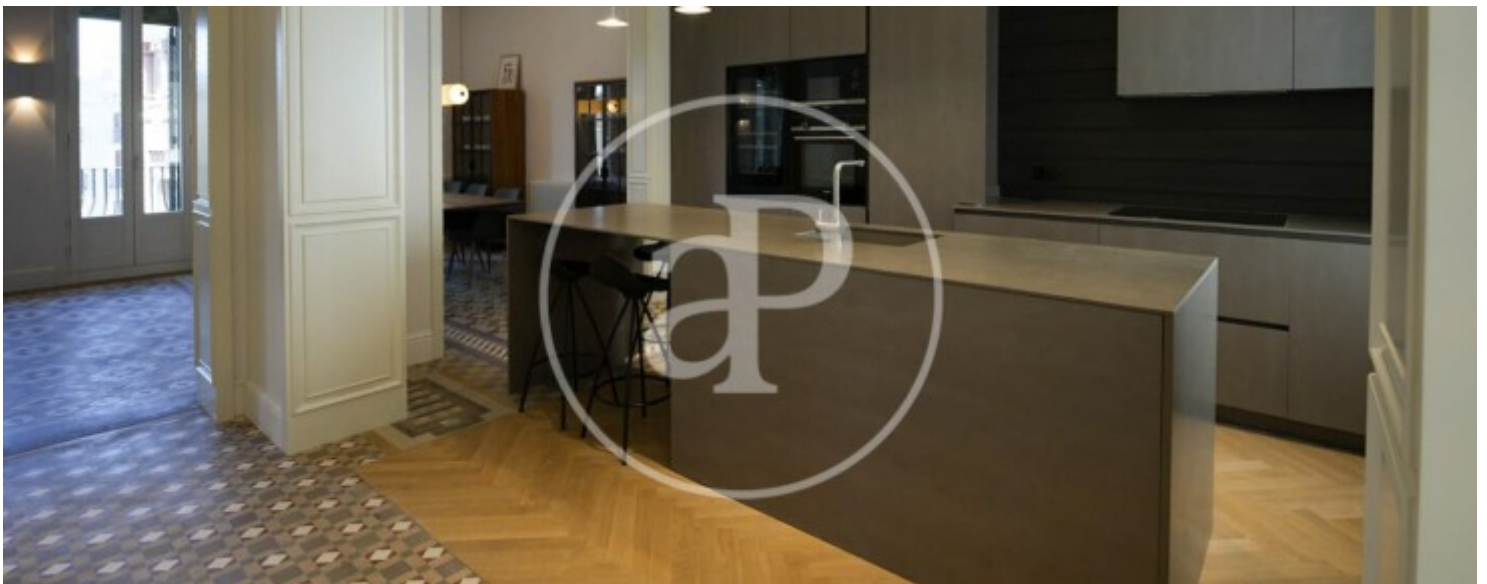

El Gòtic, Barcelona

REF. AB2606088