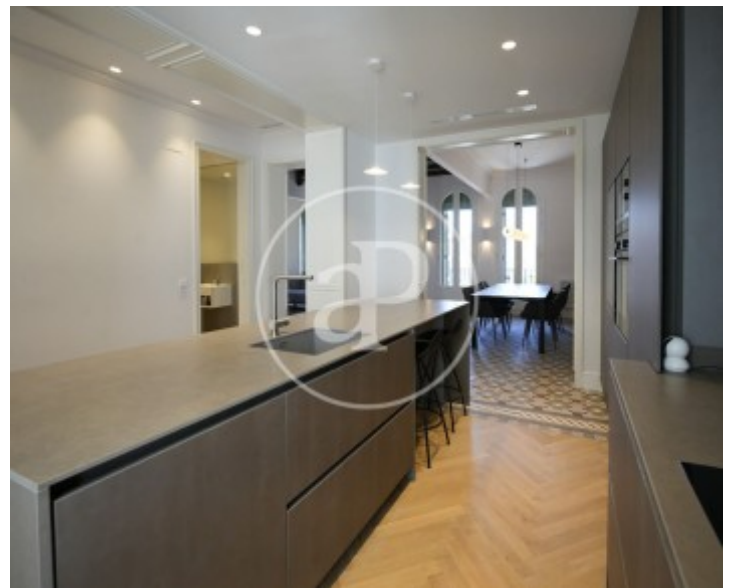

El Gòtic, Barcelona

REF. AB2606088