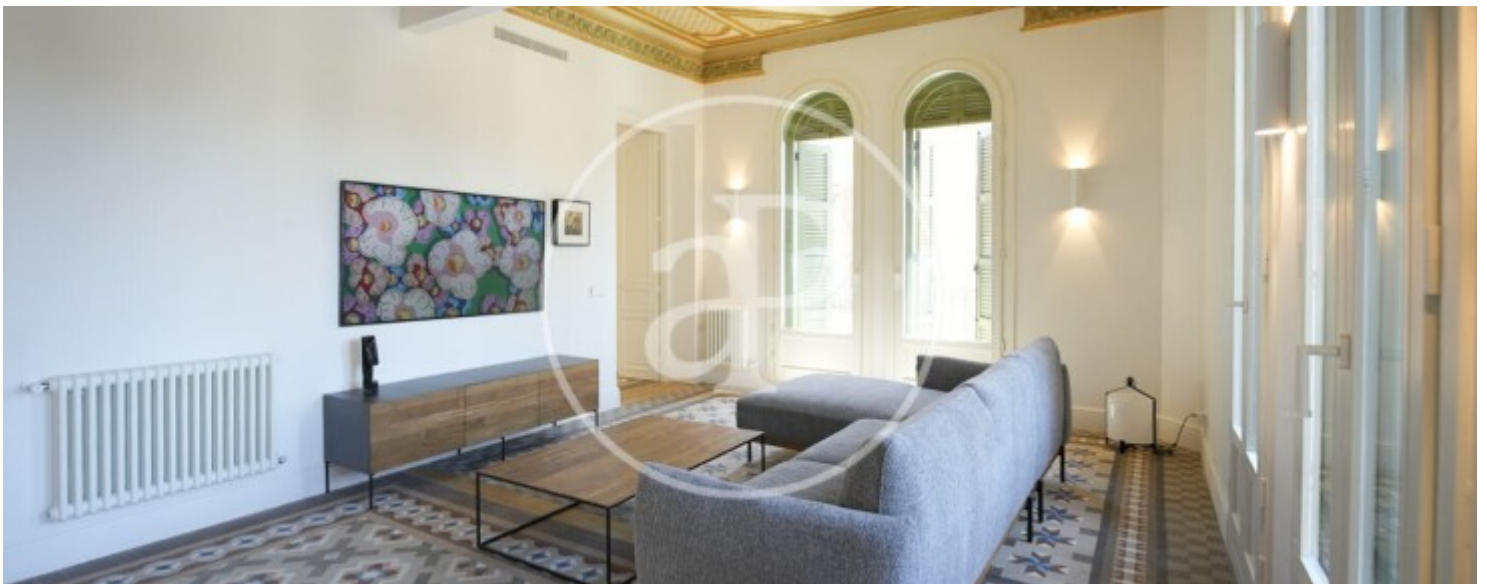

El Gòtic, Barcelona

REF. AB2606088