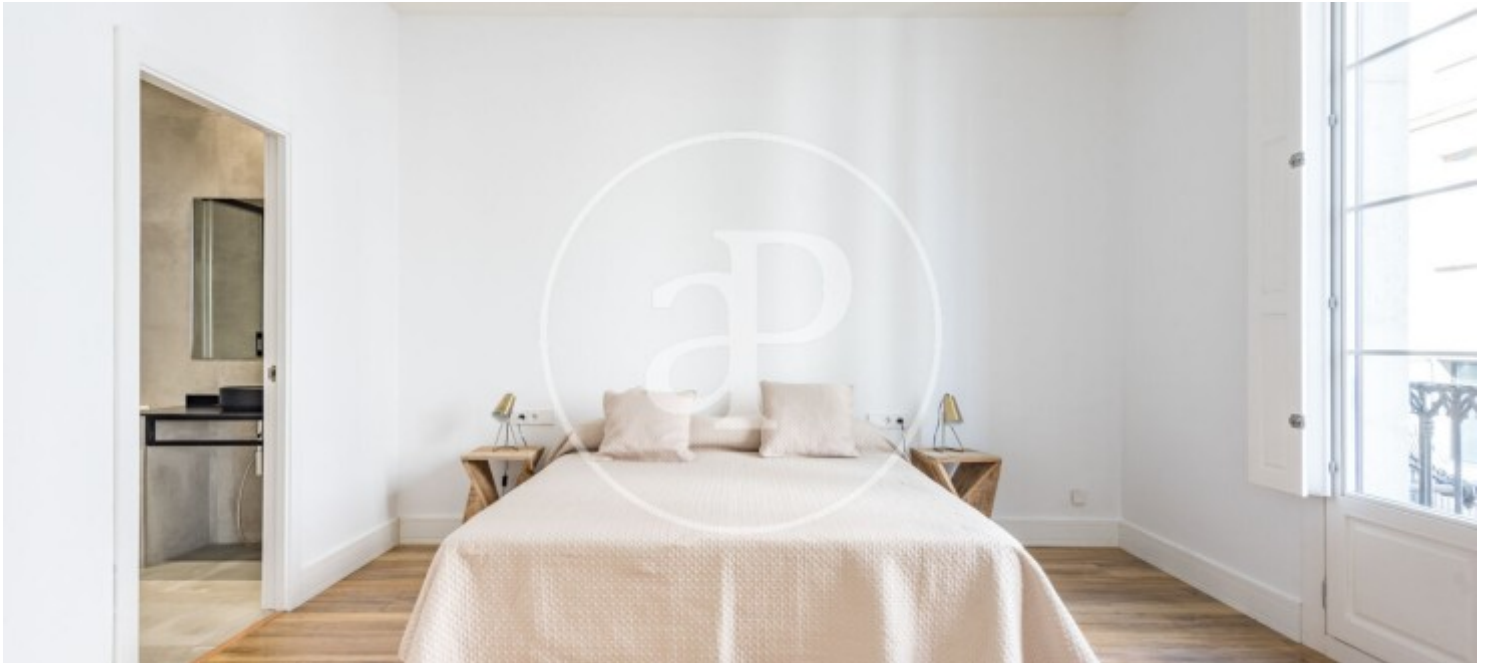

El Gòtic, Barcelona

REF. AB2605080-1

Les dades de cada immoble no són part d'una oferta o contracte. No s'ha de considerar exactes o factuais les declaracions fetes per aProperties, verbalment o per escrit, respecte de l'immoble, l'estat en què es troba o el seu valor. Les fotografies només mostren unes parts determinades de l'immoble tal com eren al moment que es van prendre. Les àrees, dimensions i les distàncies que es proporcionen només són aproximades i han de ser comprovades pel client. Les imatges generades pel l' ordinador solament són una indicació de la possible aparença de l'immoble, i poden canviar a qualsevol moment. La informació respecte a un immoble és susceptible de canviar a qualsevol moment.

Per **més informació** o
per concertar una cita

apropertiesbarcelona@aproperties.es
Tel: 93 528 89 08
www.aproperties.es