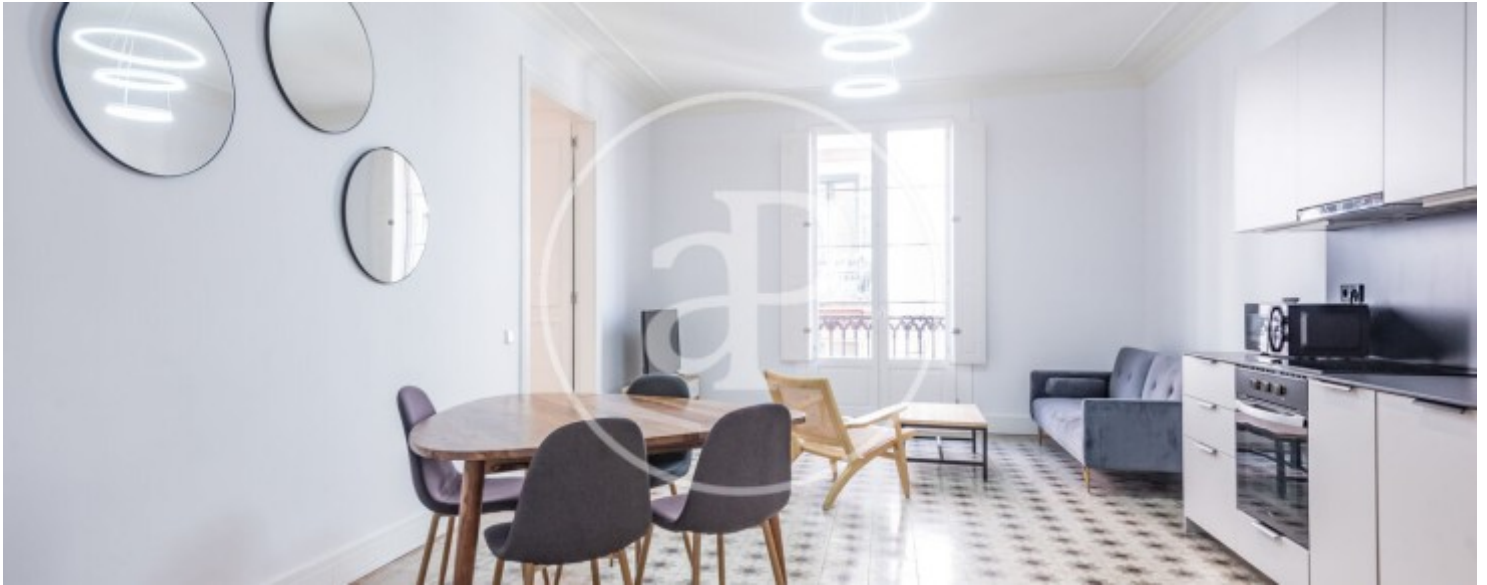

El Gòtic, Barcelona

REF. AB2605080-1