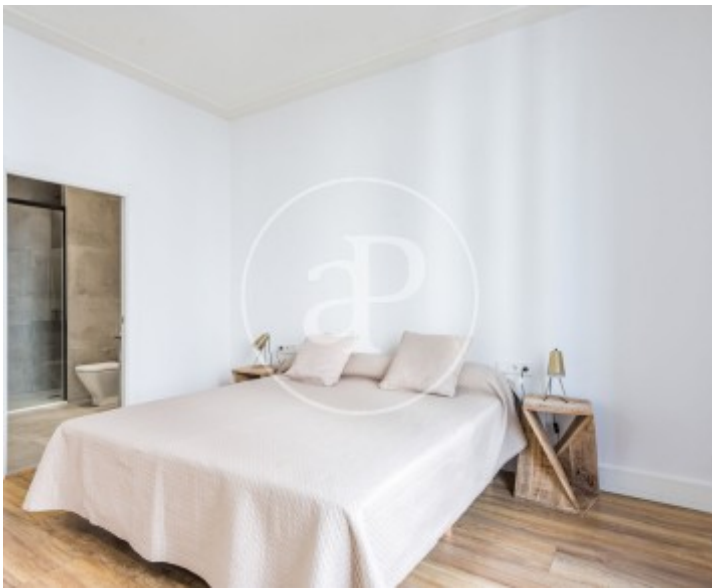

El Gòtic, Barcelona

REF. AB2605080-1

Les dades de cada immoble no són part d'una oferta o contracte. No s'ha de considerar exactes o factuais les declaracions fetes per aProperties, verbalment o per escrit, respecte de l'immoble, l'estat en què es troba o el seu valor. Les fotografies només mostren unes parts determinades de l'immoble tal com eren al moment que es van prendre. Les àrees, dimensions i les distàncies que es proporcionen només són aproximades i han de ser comprovades pel client. Les imatges generades pel l' ordinador solament són una indicació de la possible aparença de l'immoble, i poden canviar a qualsevol moment. La informació respecte a un immoble és susceptible de canviar a qualsevol moment.

Per **més informació** o
per concertar una cita

apropertiesbarcelona@aproperties.es
Tel: 93 528 89 08
www.aproperties.es