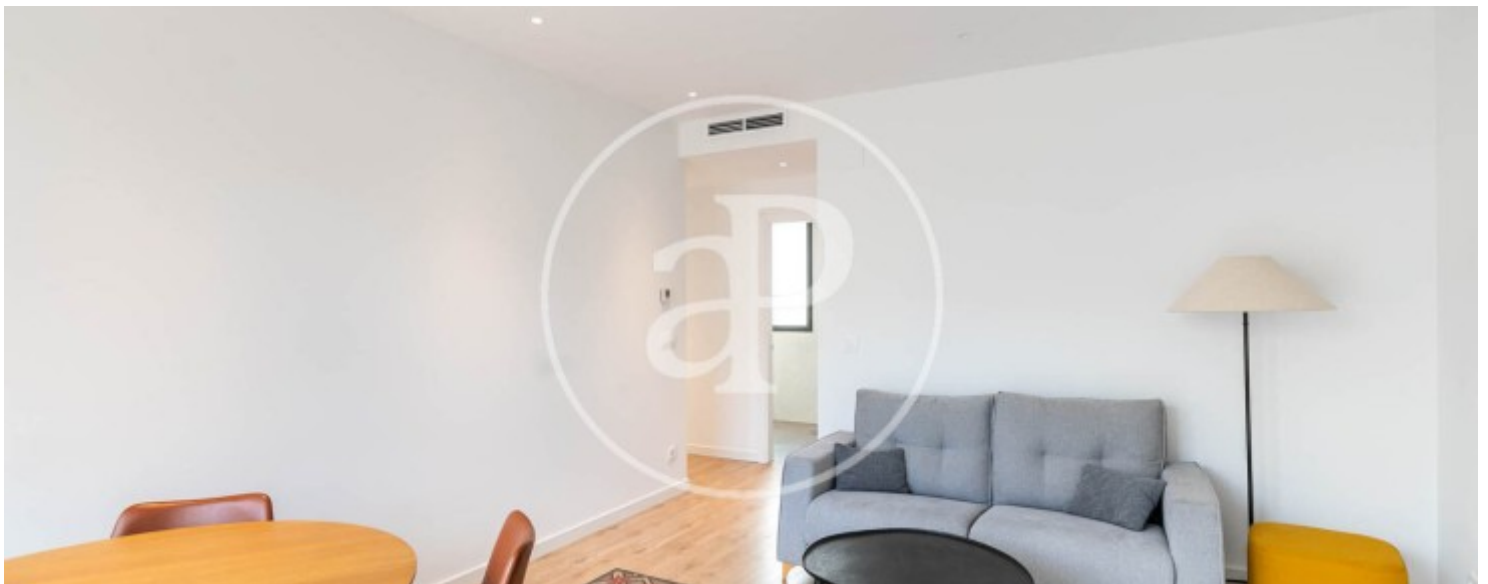

El Gòtic, Barcelona

REF. AB2604070