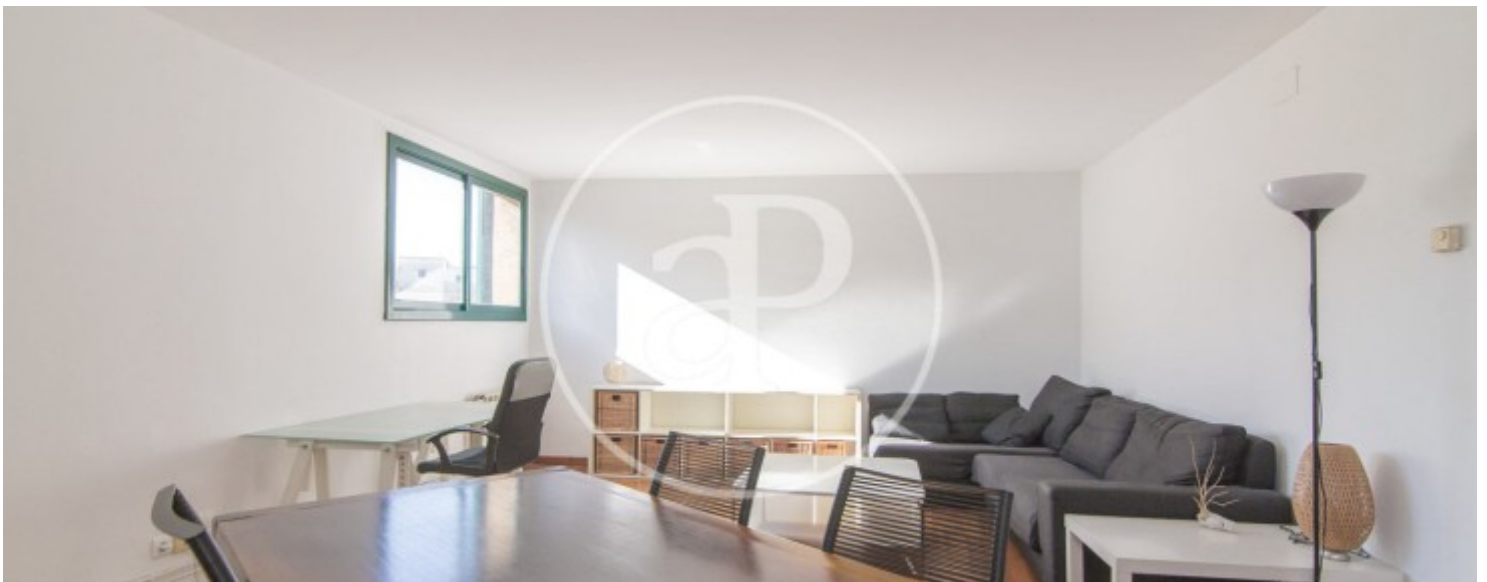

El Gòtic, Barcelona

REF. AB2604040