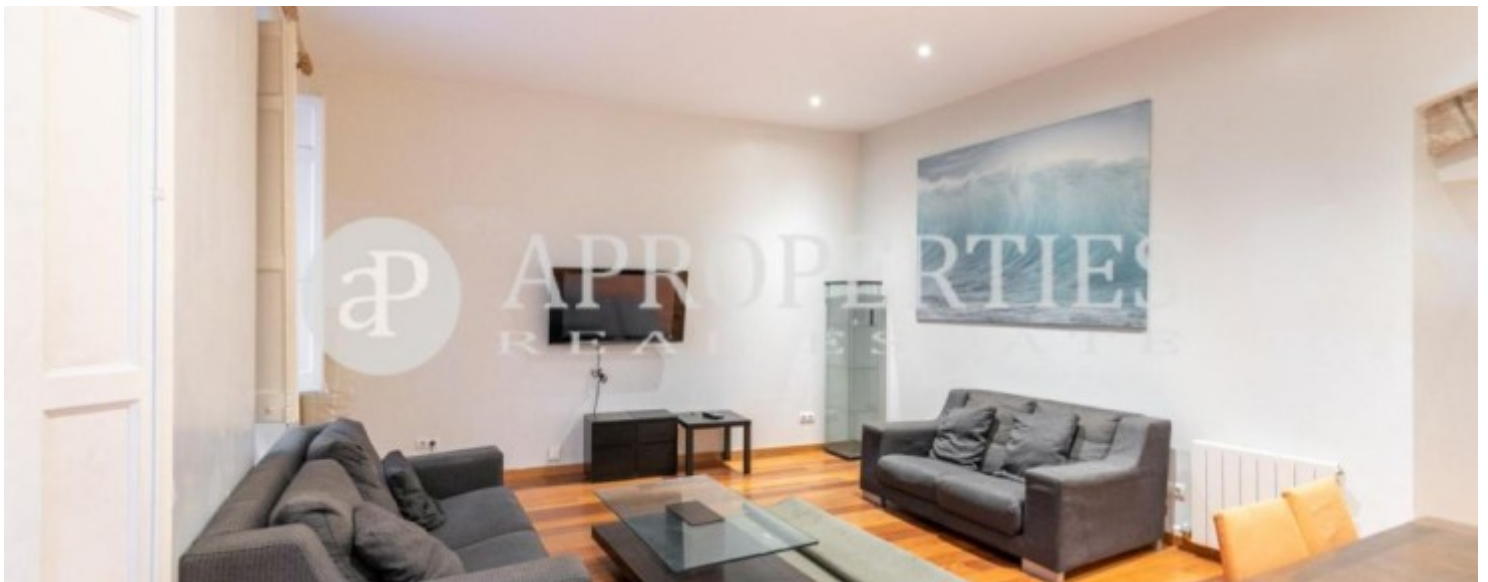

El Gòtic, Barcelona

REF. AB1909100