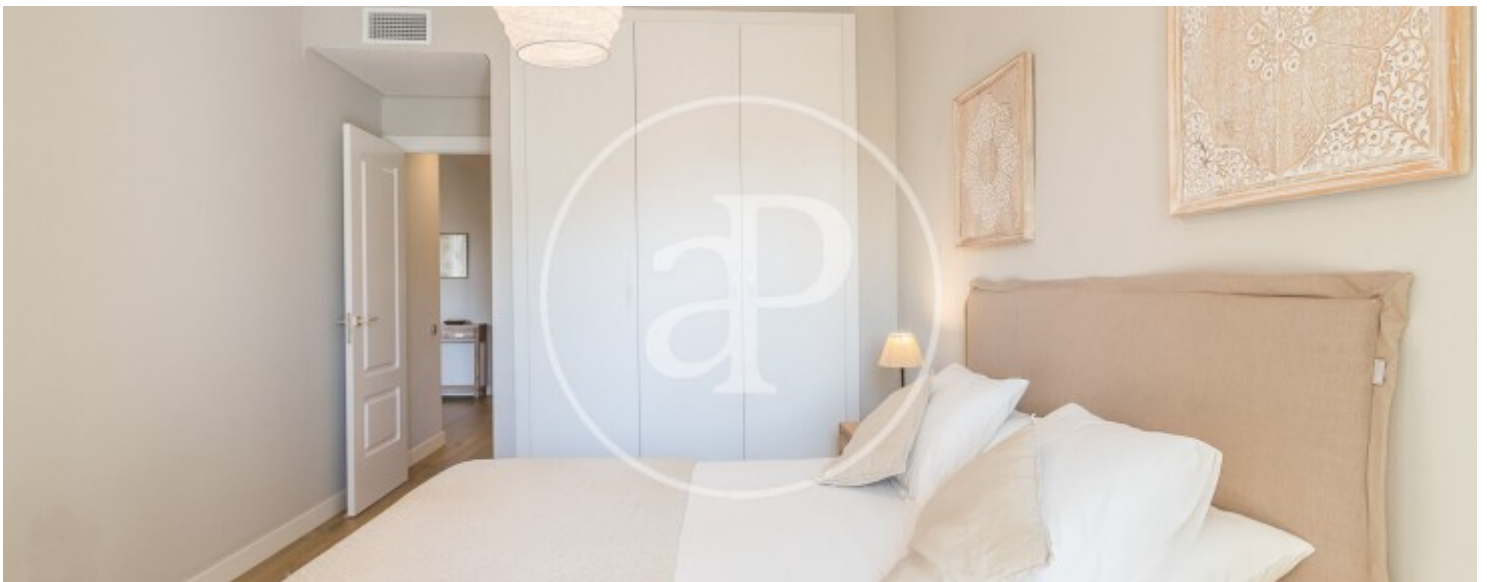

El Camp de l'Arpa, Barcelona

REF. AB2411048