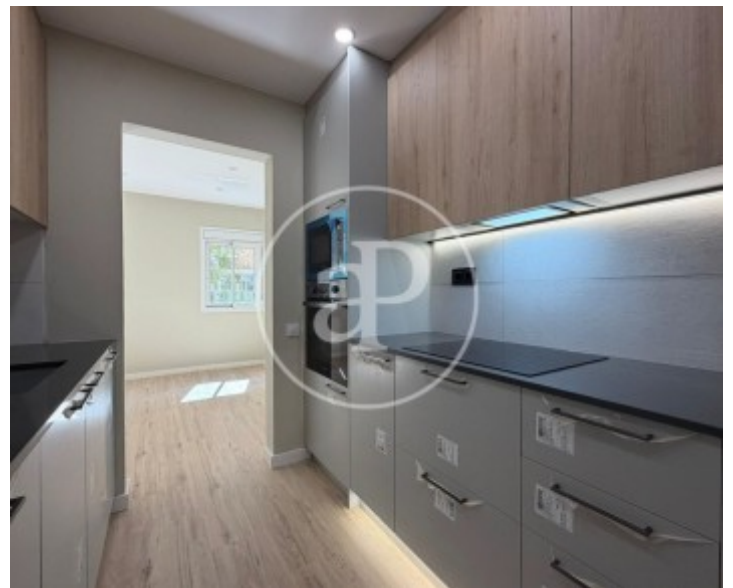

El Camp de l'Arpa, Barcelona

REF. VB2604045