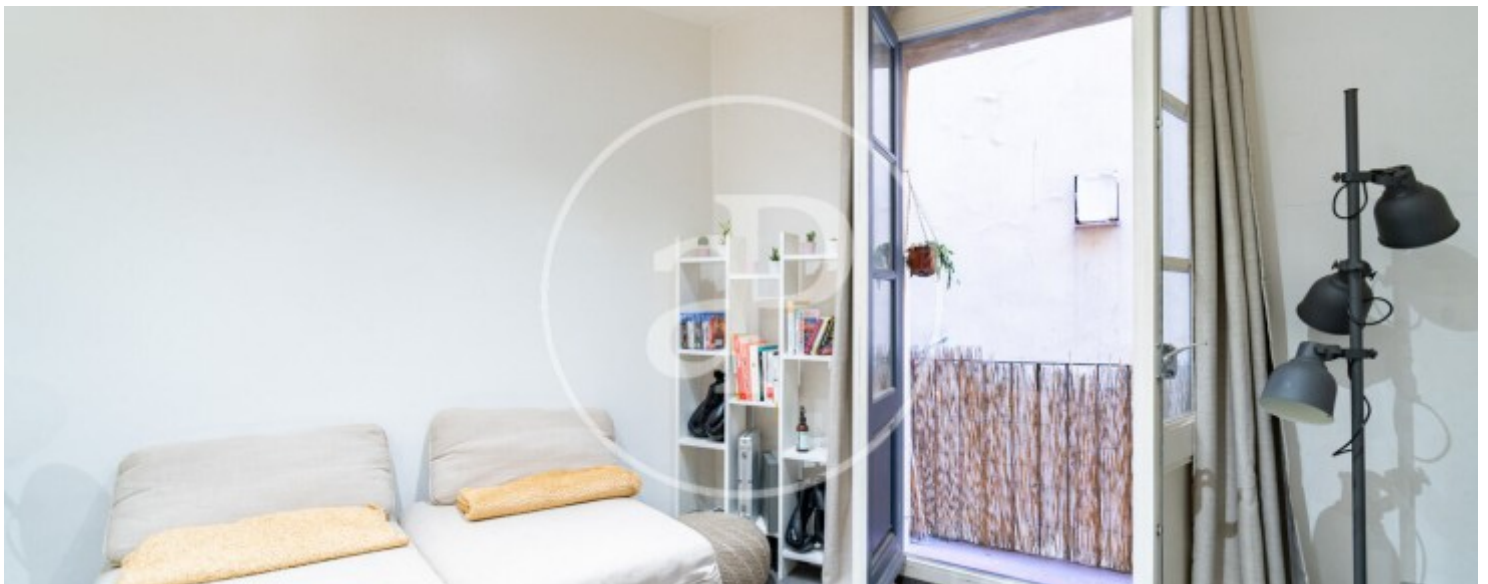

El Born, Barcelona

REF. VB2605013