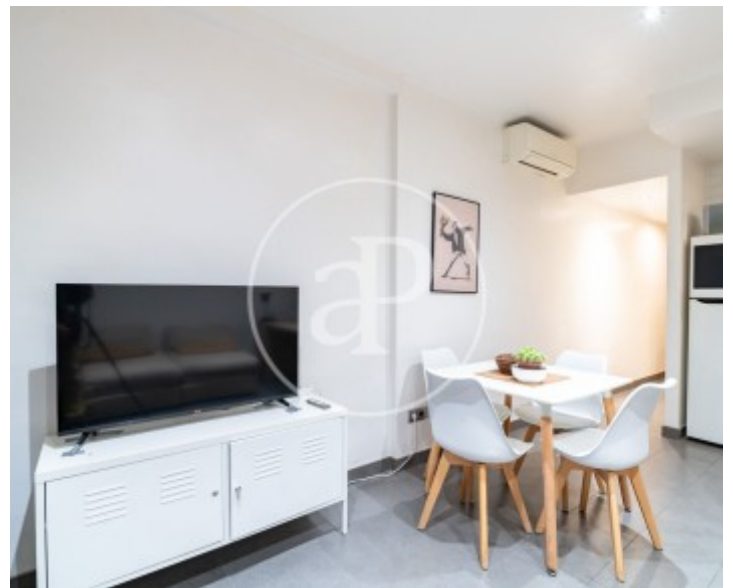

El Born, Barcelona

REF. VB2605013