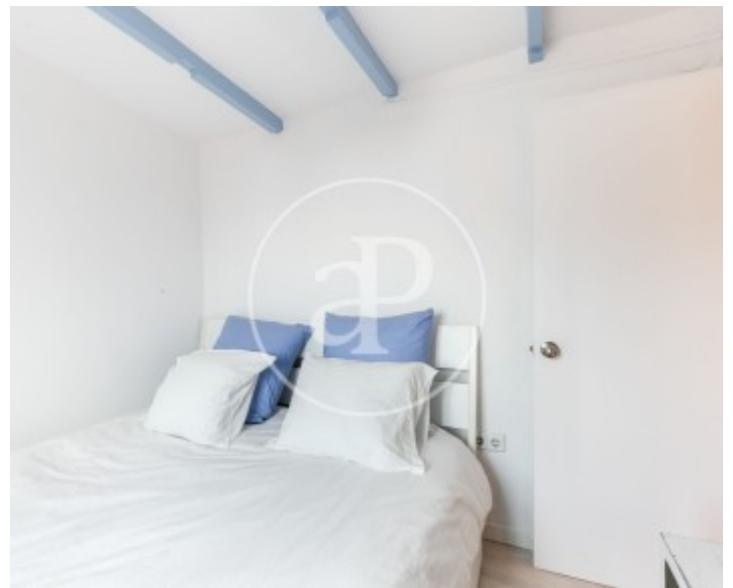

El Born, Barcelona

REF. AB2604016