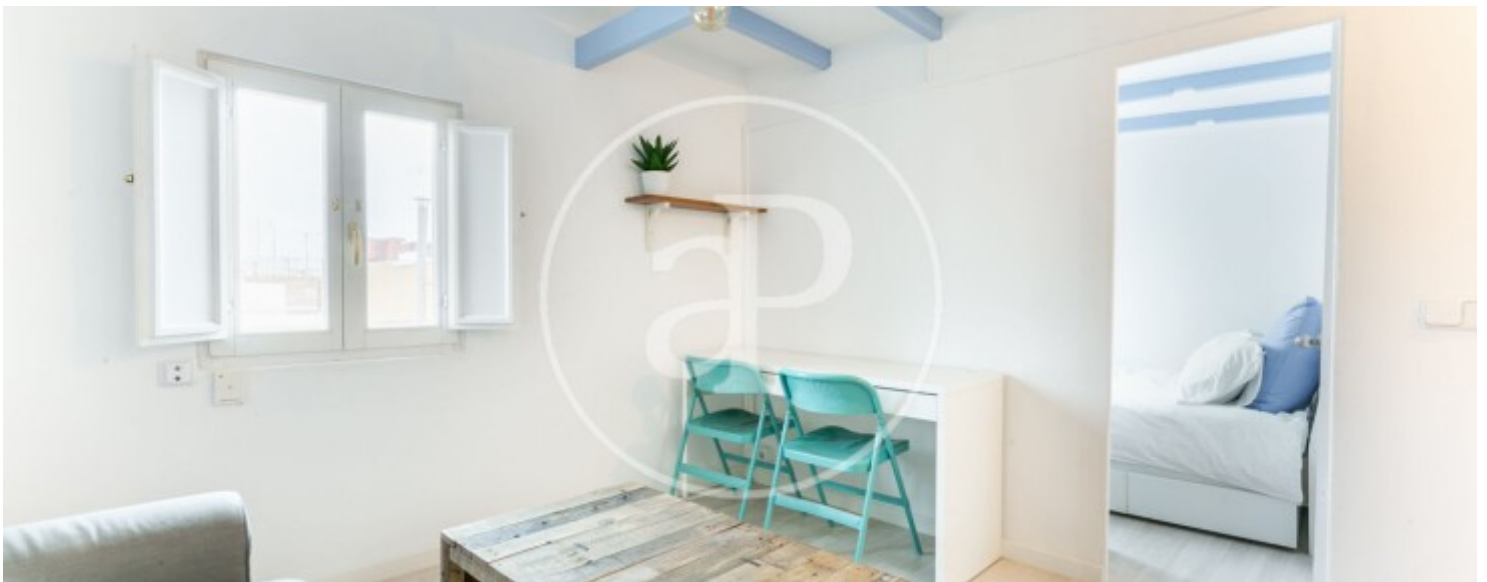

El Born, Barcelona

REF. AB2604016