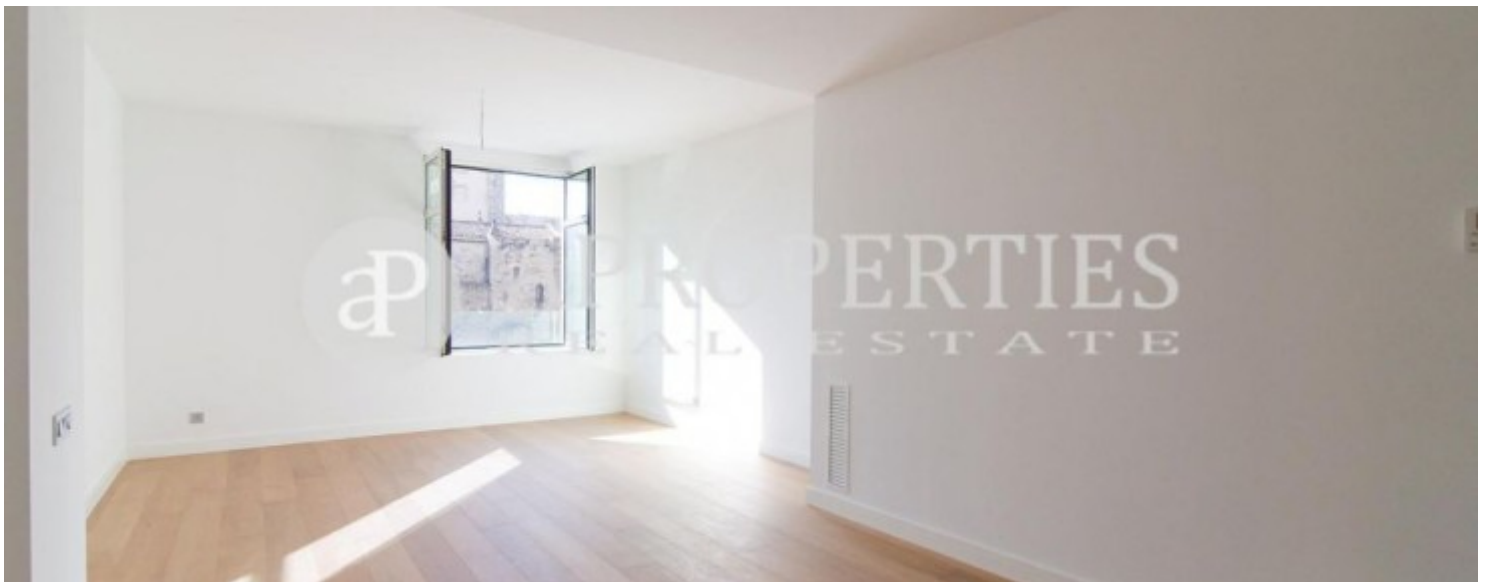

El Born, Barcelona

REF. AB1612059