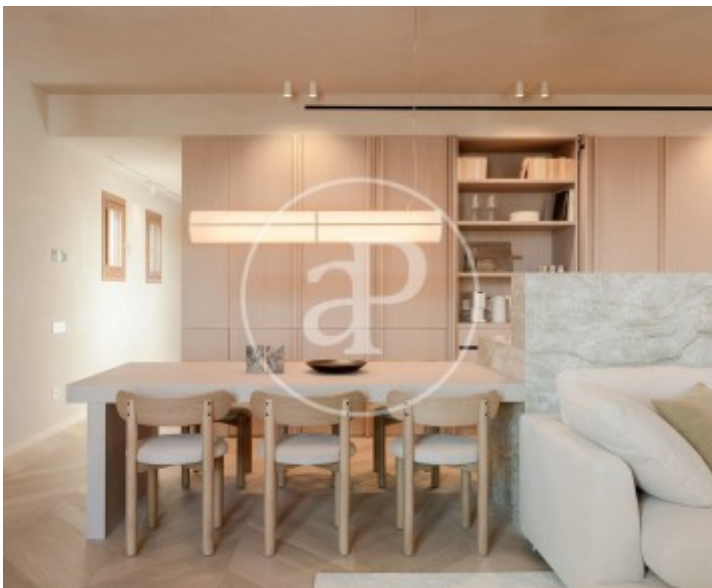

El Born, Barcelona

REF. VB2504011