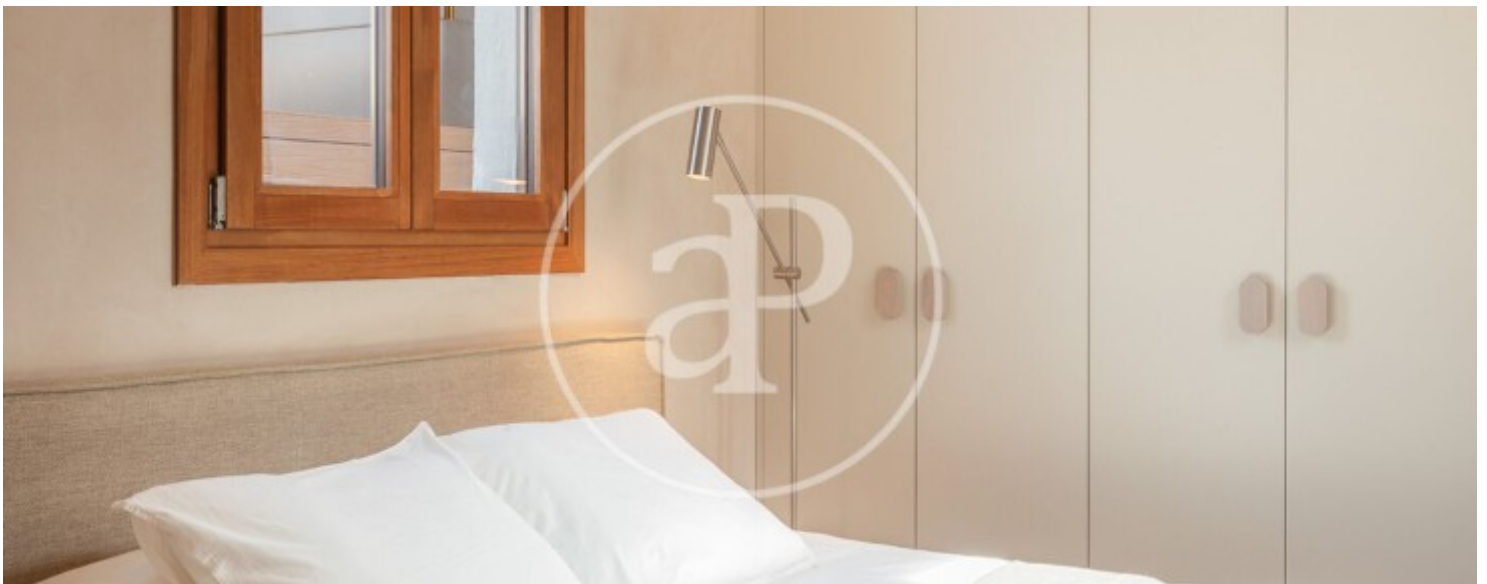

El Born, Barcelona

REF. VB2504011