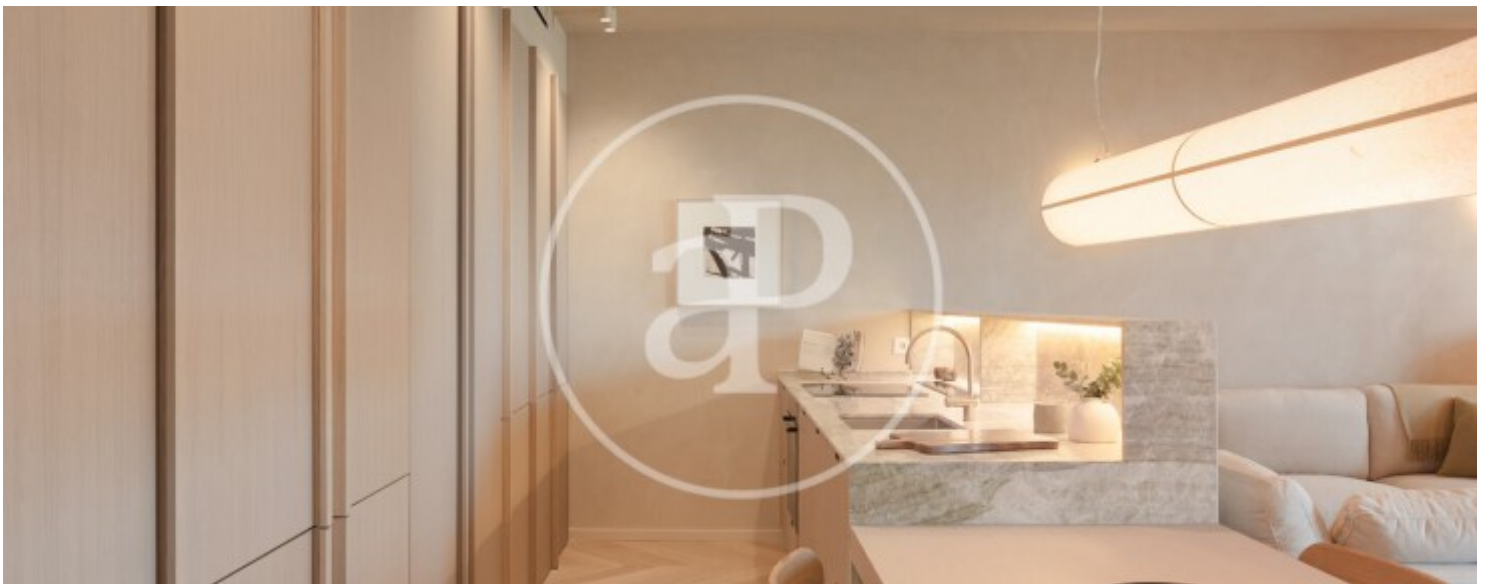

El Born, Barcelona

REF. VB2504011