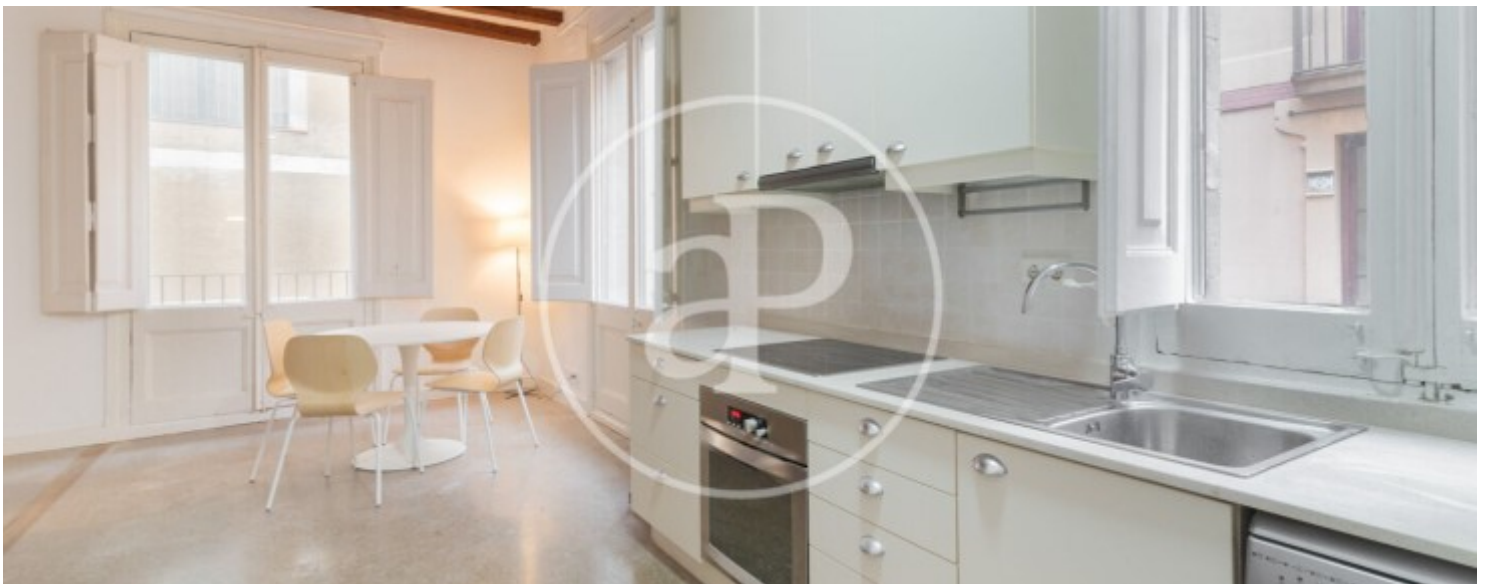

El Born, Barcelona

REF. AB2606061-1