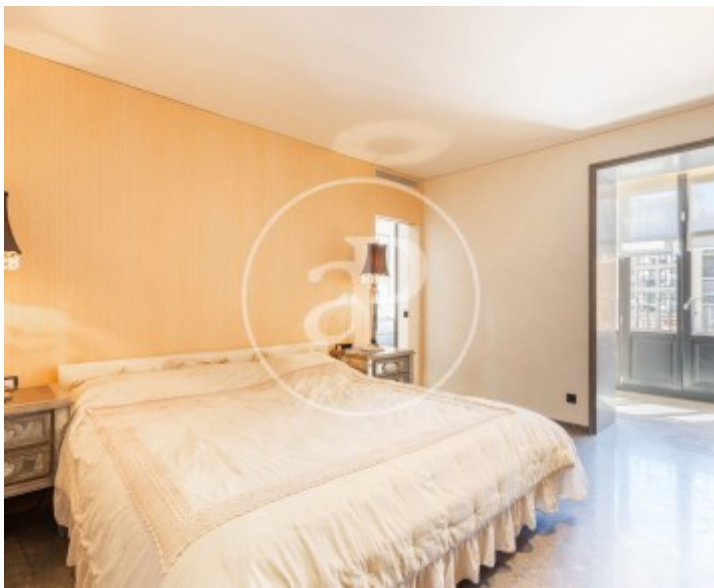

Eixample Esquerra, Barcelona

REF. VB2604024