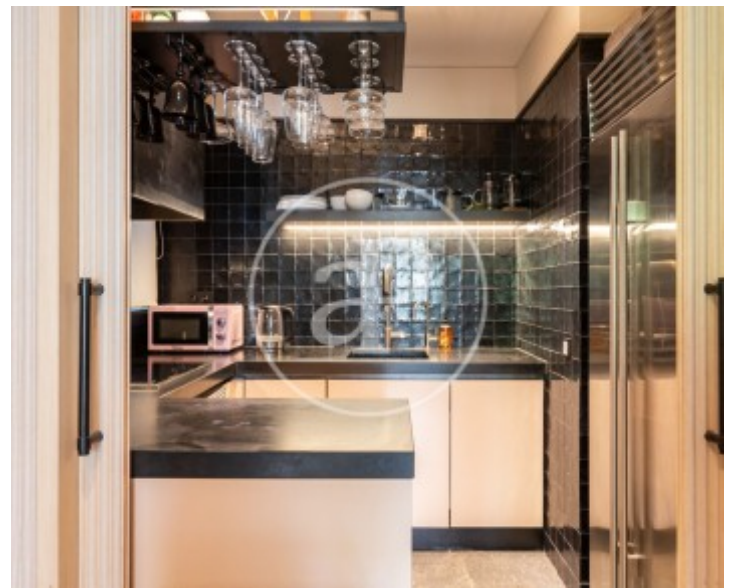

Eixample Esquerra, Barcelona

REF. VB2604024