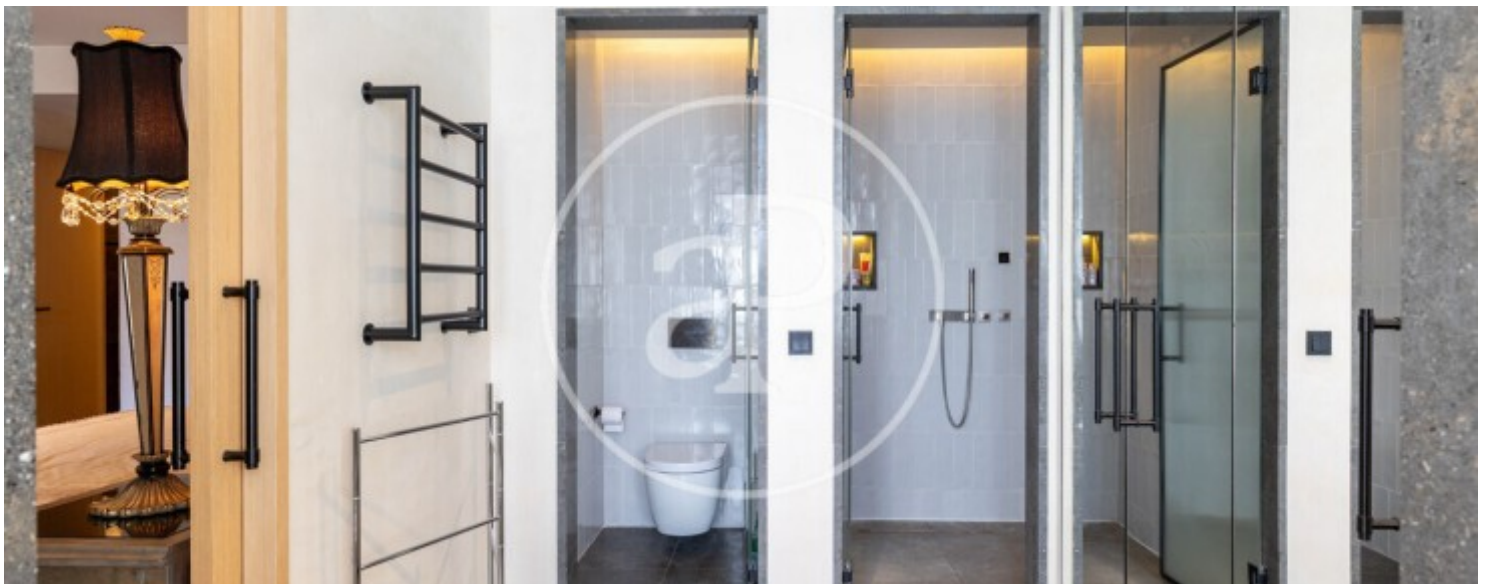

Eixample Esquerra, Barcelona

REF. VB2604024