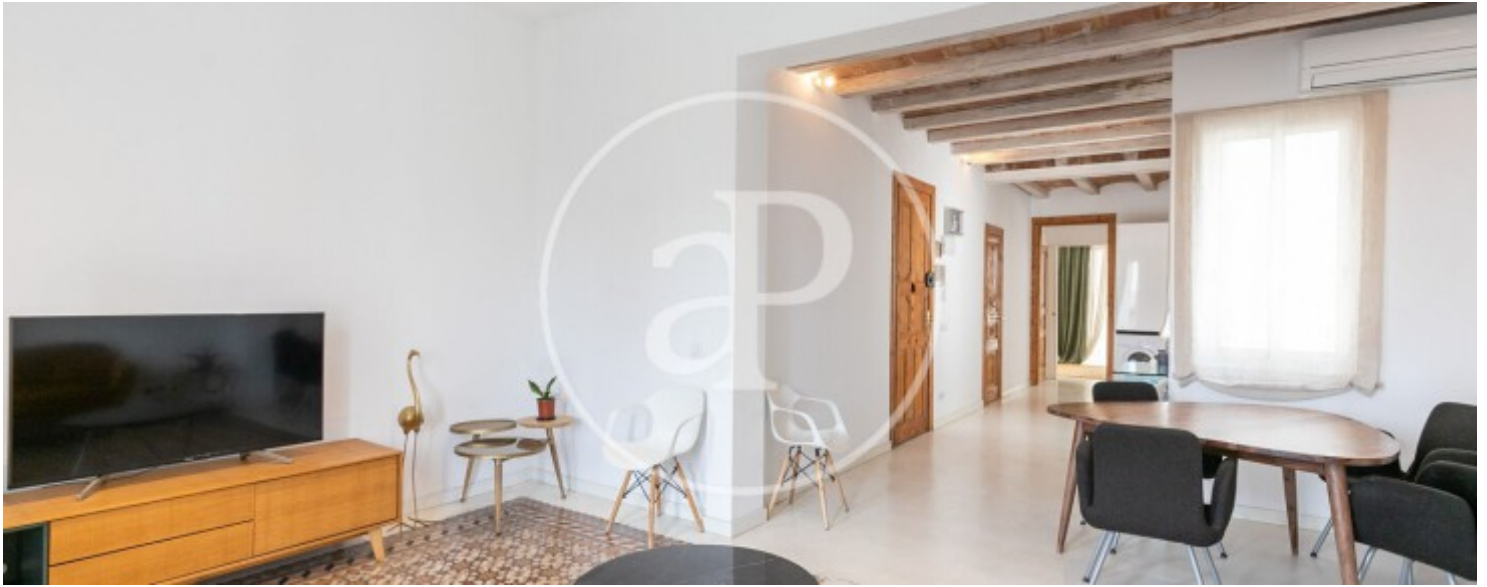

Eixample Dreta, Barcelona

REF. AB2306097-1