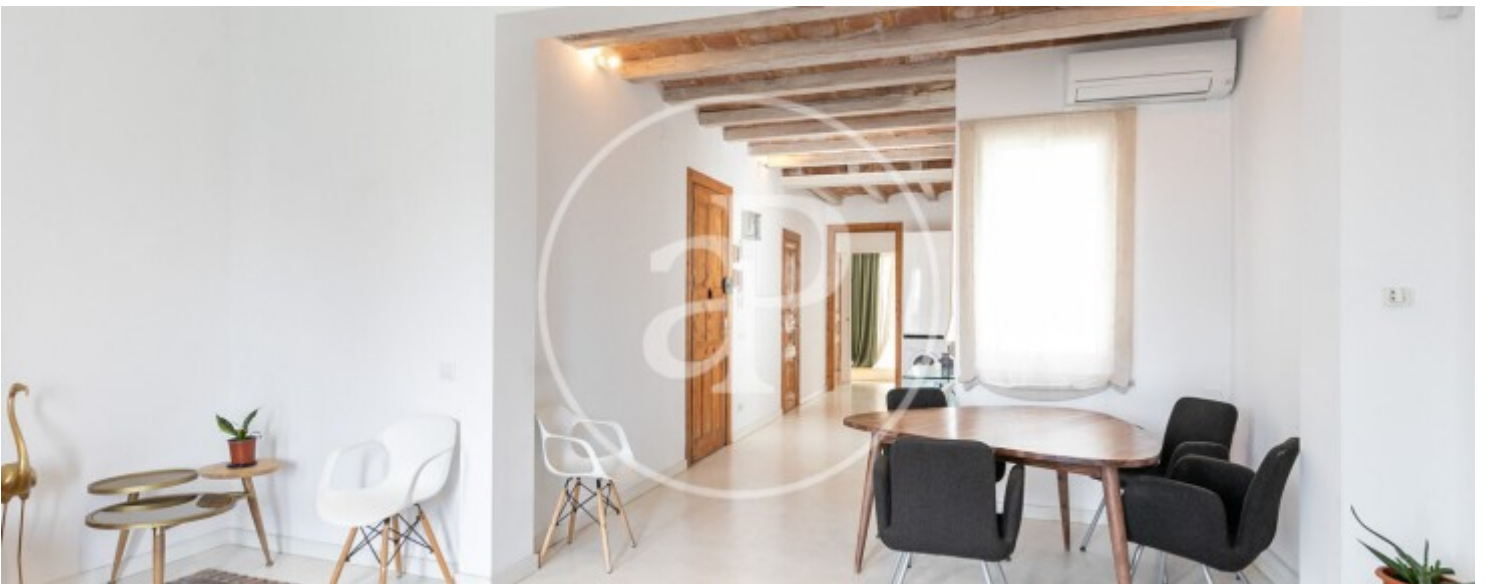

Eixample Dreta, Barcelona

REF. AB2306097-1