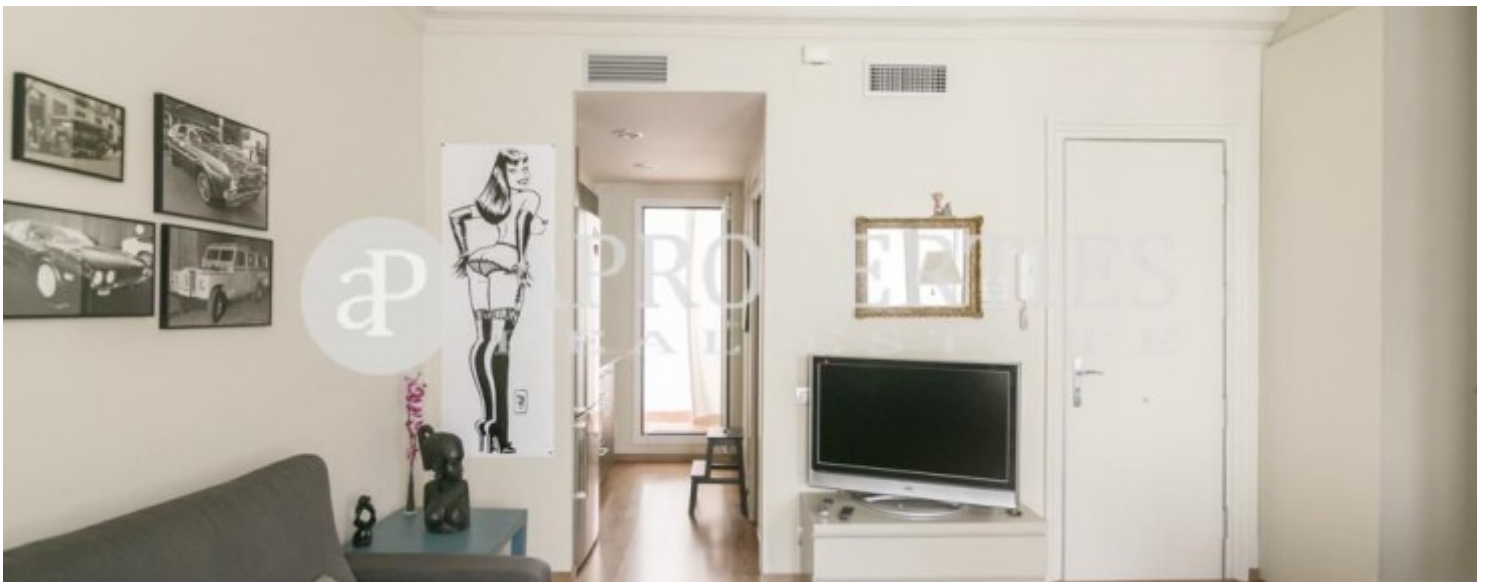

Eixample Dreta, Barcelona

REF. AB1903083