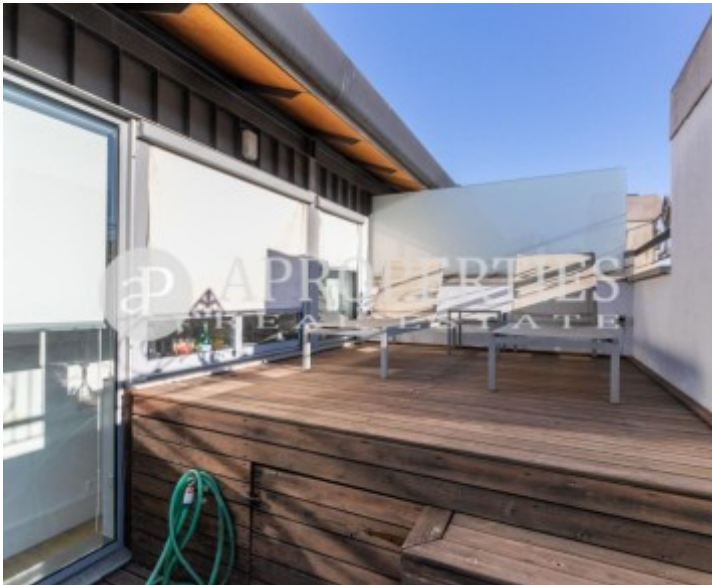

Eixample Dreta, Barcelona

REF. AB1901047