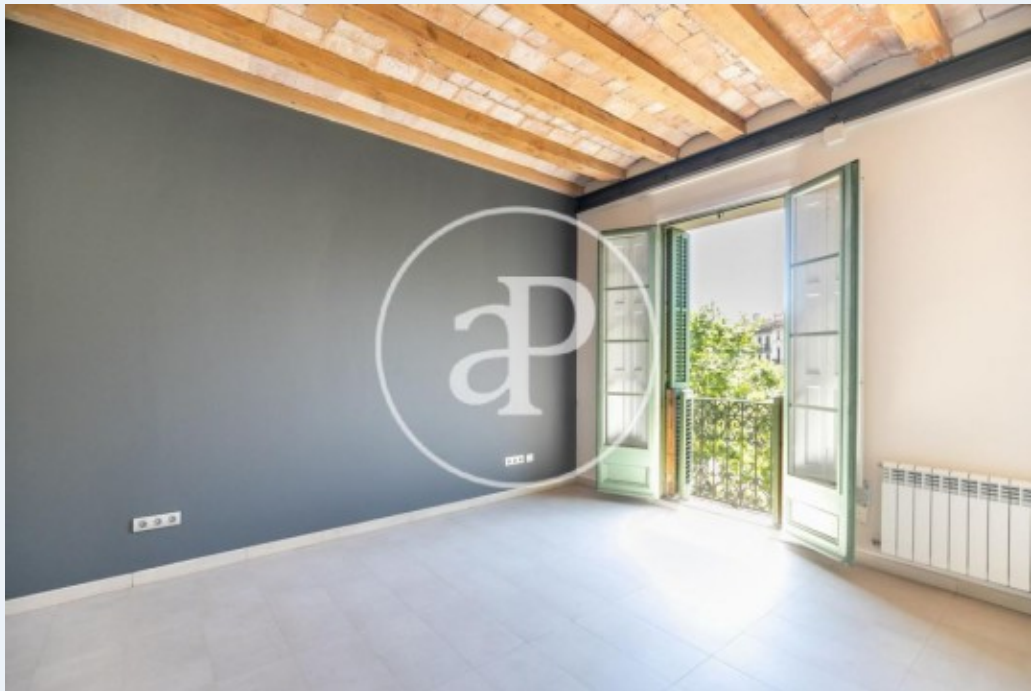

Eixample Dreta, Barcelona

REF. AB1907074

pis amb vistes de lloguer a Eixample Dreta (Barcelona)

Característiques

- ✓ Vistes
- ✓ Calefacció
- ✓ AACC
- ✓ Ascensor

Superfície
65 m²

Dormitori
1

Bany
1

Preu
1.300 €

Contacta amb nosaltres,
estarem encantats d'atendre't,
per oferir-te més detalls i informació.