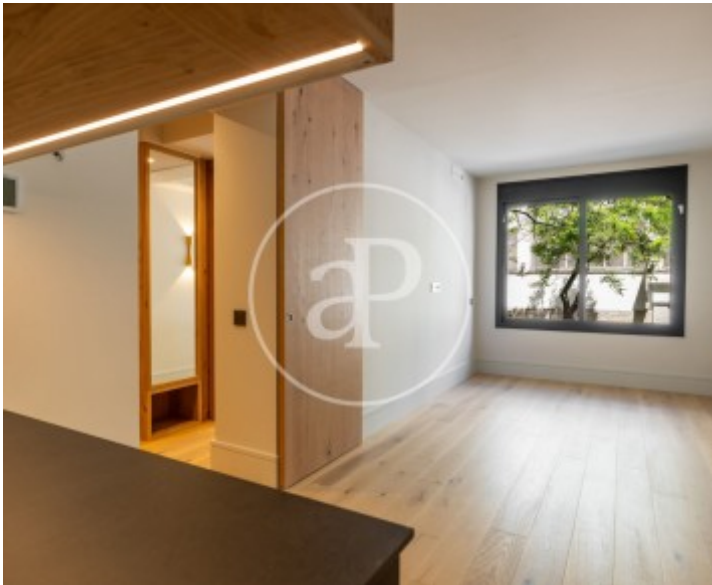

Baix Guinardó, Barcelona

REF. VB2511004