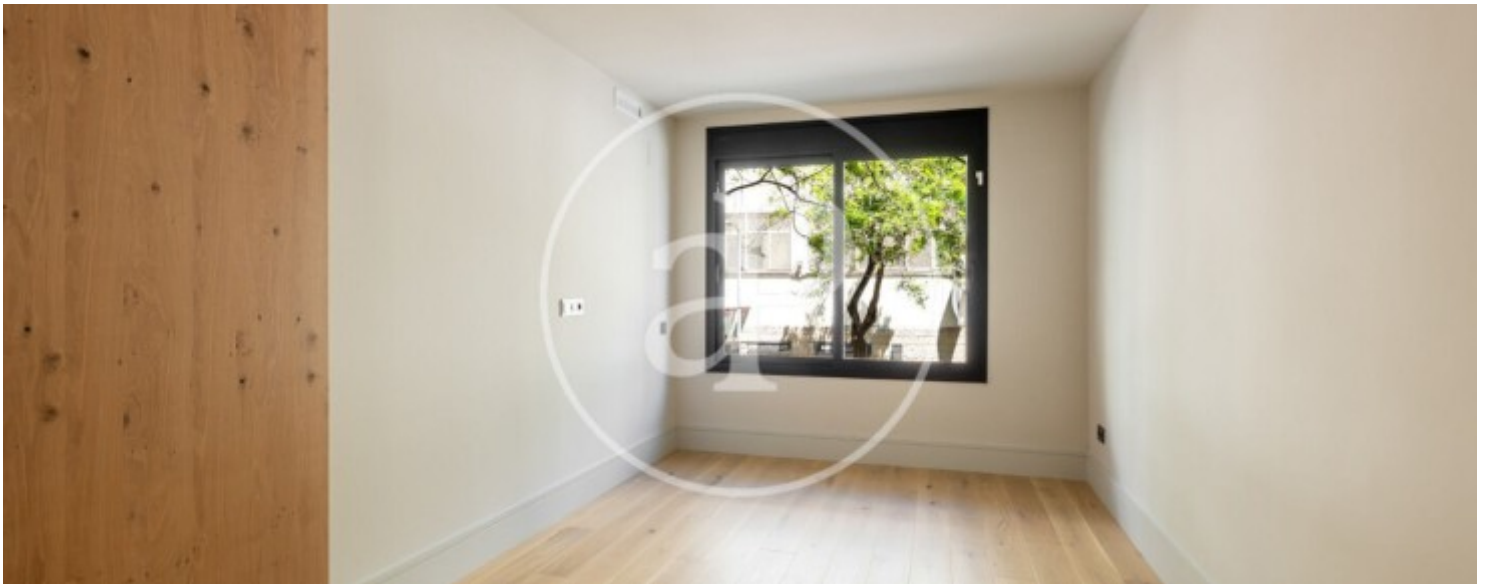

Baix Guinardó, Barcelona

REF. VB2511004