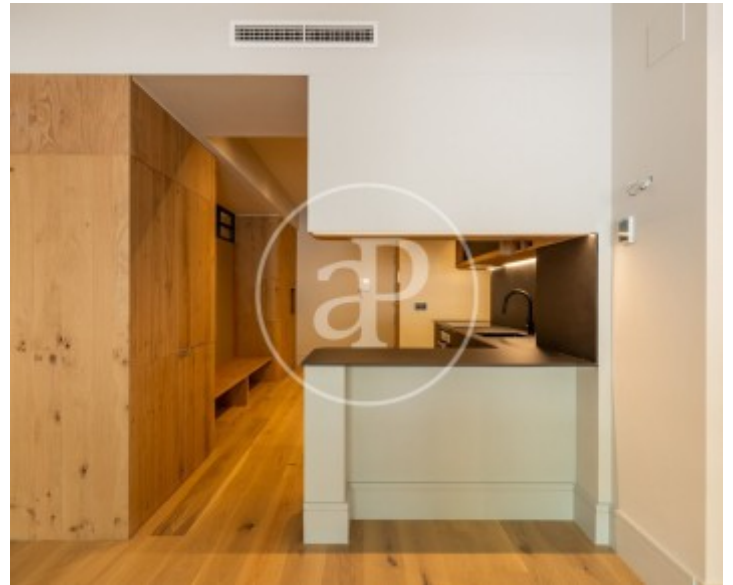

Baix Guinardó, Barcelona

REF. VB2511004