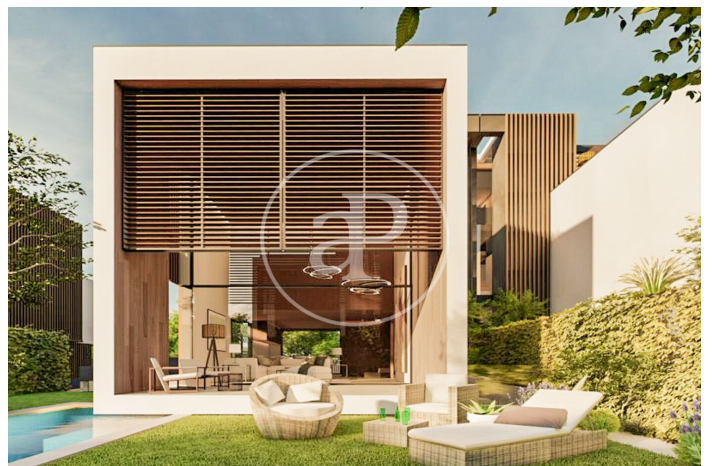

(Valdemarín)

Ref: ONM2403003