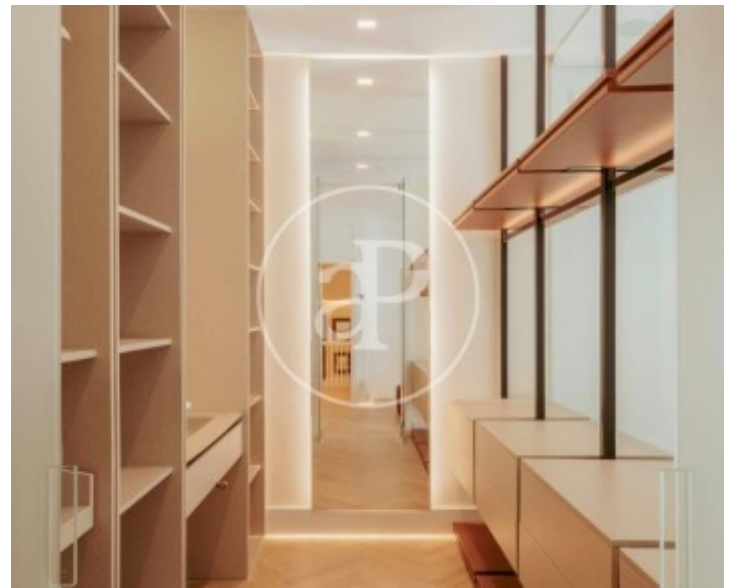

El Plantío, Aravaca

REF. AMO2404001

Les dades de cada immoble no són part d'una oferta o contracte. No s'ha de considerar exactes o factuais les declaracions fetes per aProperties, verbalment o per escrit, respecte de l'immoble, l'estat en què es troba o el seu valor. Les fotografies només mostren unes parts determinades de l'immoble tal com eren al moment que es van prendre. Les àrees, dimensions i les distàncies que es proporcionen només són aproximades i han de ser comprovades pel client. Les imatges generades pel l' ordinador solament són una indicació de la possible aparença de l'immoble, i poden canviar a qualsevol moment. La informació respecte a un immoble és susceptible de canviar a qualsevol moment.

Per **més informació** o
per concertar una cita

apropertiesmadrid@aproperties.es
Tel: 91 800 54 65
www.aproperties.es