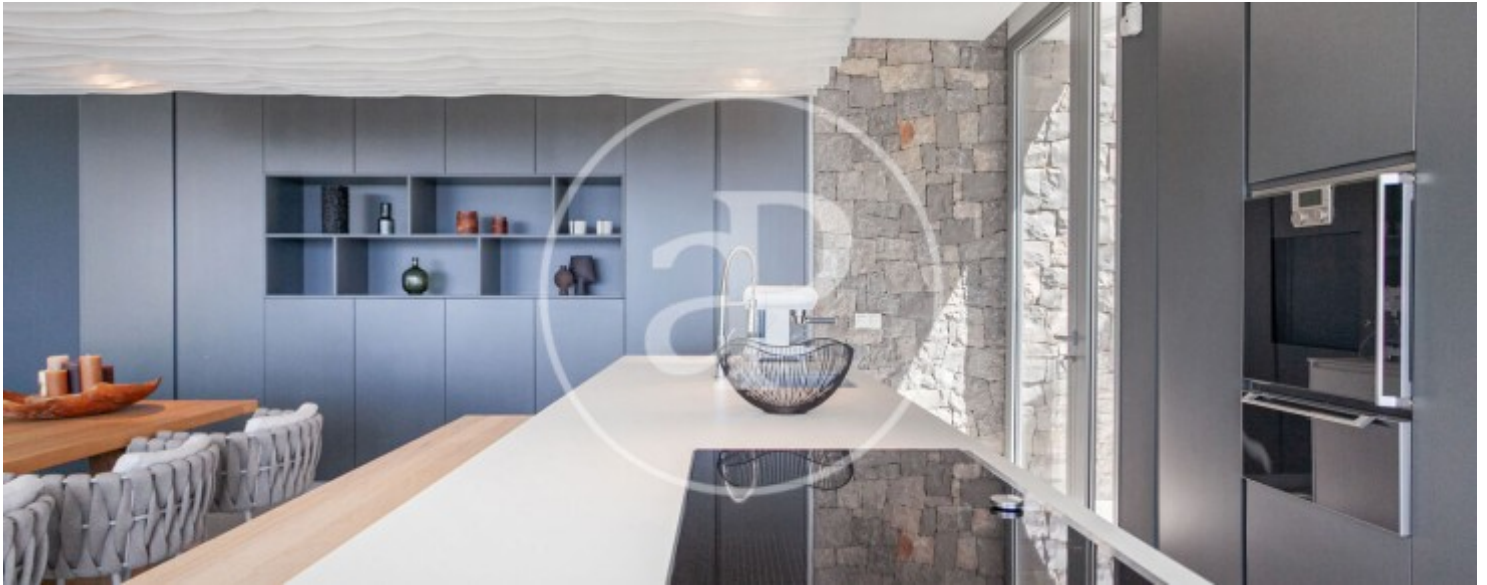

Altea

REF. VV2508003