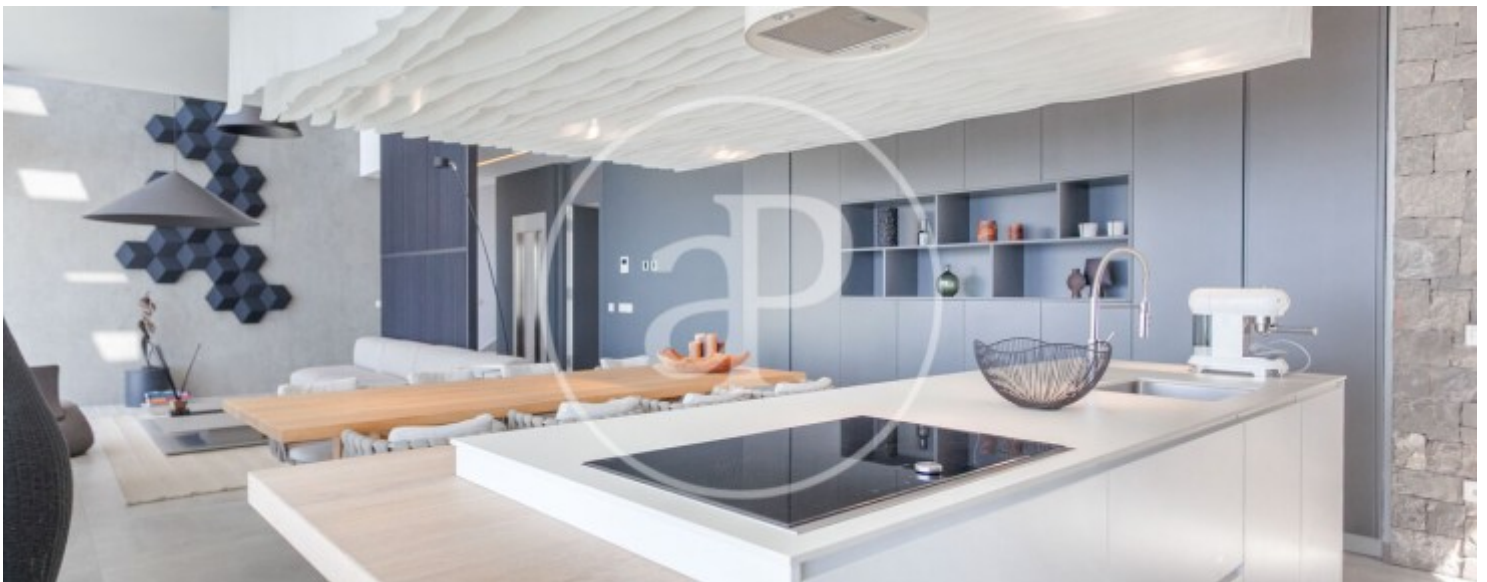

Altea

REF. VV2508003