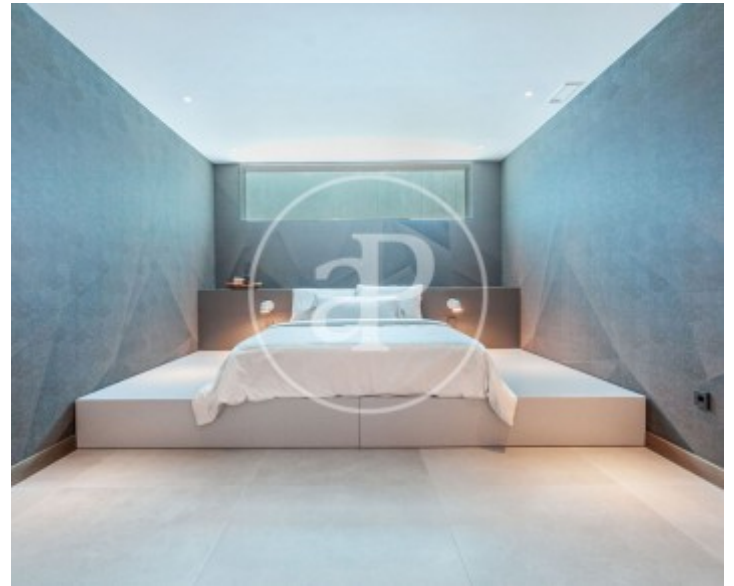

Altea

REF. VV2508003

Les dades de cada immoble no són part d'una oferta o contracte. No s'ha de considerar exactes o factuais les declaracions fetes per aProperties, verbalment o per escrit, respecte de l'immoble, l'estat en què es troba o el seu valor. Les fotografies només mostren unes parts determinades de l'immoble tal com eren al moment que es van prendre. Les àrees, dimensions i les distàncies que es proporcionen només són aproximades i han de ser comprovades pel client. Les imatges generades pel l'ordinador solament són una indicació de la possible aparença de l'immoble, i poden canviar a qualsevol moment. La informació respecte a un immoble és susceptible de canviar a qualsevol moment.

Per **més informació** o
per concertar una cita

apropertiesvalencia@aproperties.es
Tel: 96 128 59 65
www.aproperties.es