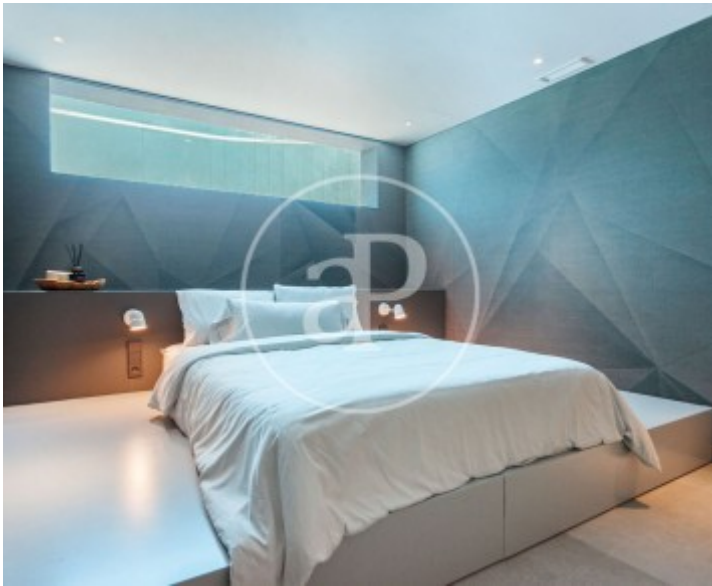

Altea

REF. VV2508003

Les dades de cada immoble no són part d'una oferta o contracte. No s'ha de considerar exactes o factuais les declaracions fetes per aProperties, verbalment o per escrit, respecte de l'immoble, l'estat en què es troba o el seu valor. Les fotografies només mostren unes parts determinades de l'immoble tal com eren al moment que es van prendre. Les àrees, dimensions i les distàncies que es proporcionen només són aproximades i han de ser comprovades pel client. Les imatges generades pel l'ordinador solament són una indicació de la possible aparença de l'immoble, i poden canviar a qualsevol moment. La informació respecte a un immoble és susceptible de canviar a qualsevol moment.

Per **més informació** o
per concertar una cita

apropertiesvalencia@aproperties.es
Tel: 96 128 59 65
www.aproperties.es