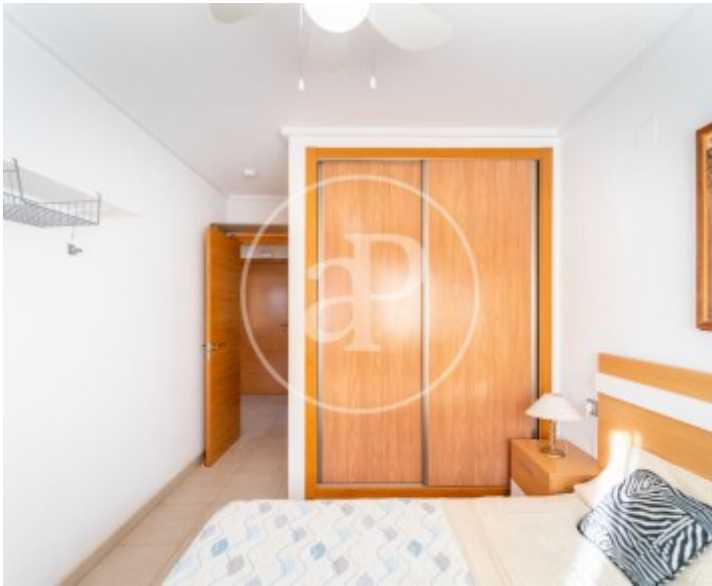

Centro, Alicante

REF. VV2510006

Les dades de cada immoble no són part d'una oferta o contracte. No s'ha de considerar exactes o factuais les declaracions fetes per aProperties, verbalment o per escrit, respecte de l'immoble, l'estat en què es troba o el seu valor. Les fotografies només mostren unes parts determinades de l'immoble tal com eren al moment que es van prendre. Les àrees, dimensions i les distàncies que es proporcionen només són aproximades i han de ser comprovades pel client. Les imatges generades pel l' ordinador solament són una indicació de la possible aparença de l'immoble, i poden canviar a qualsevol moment. La informació respecte a un immoble és susceptible de canviar a qualsevol moment.

Per **més informació** o
per concertar una cita

apropertiesvalencia@aproperties.es
Tel: 96 128 59 65
www.aproperties.es