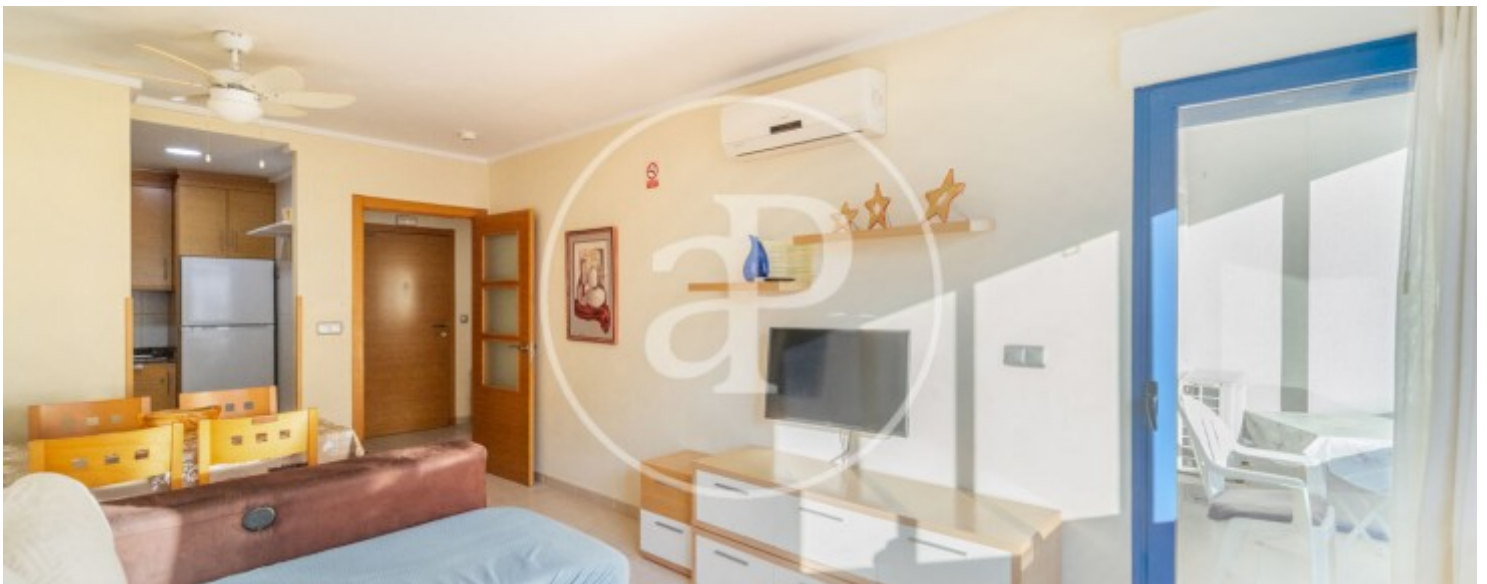

Centro, Alicante

REF. VV2510006