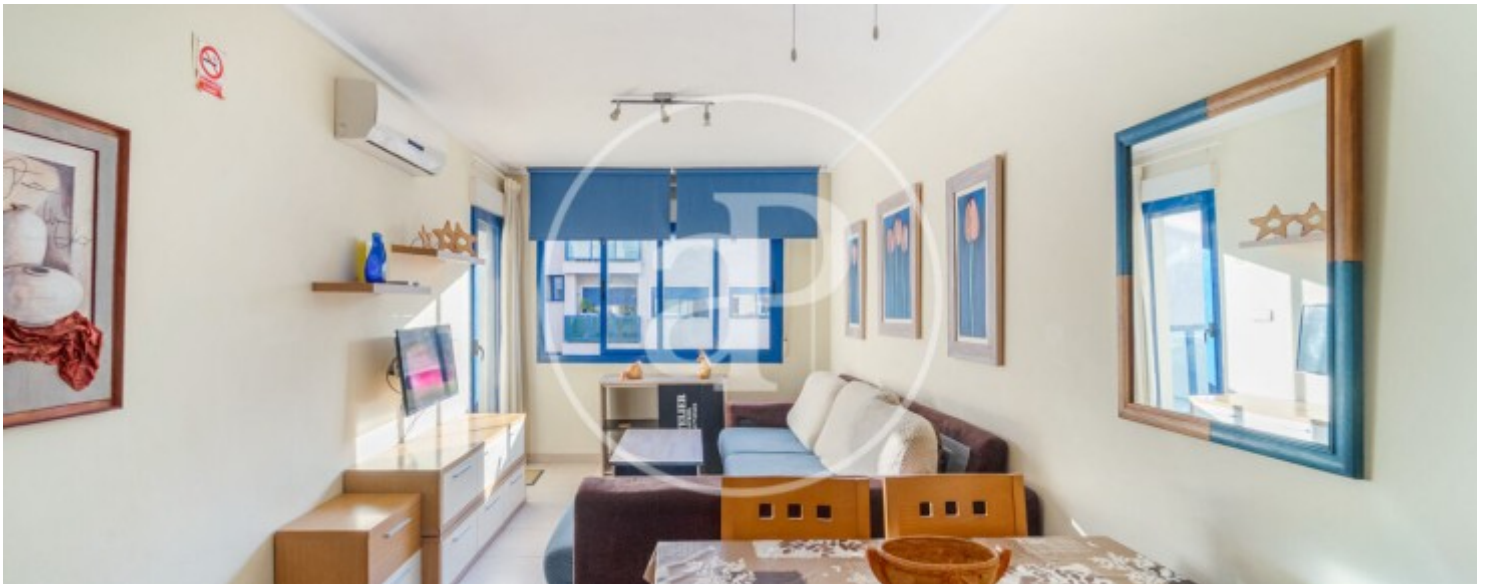

Centro, Alicante

REF. VV2510006