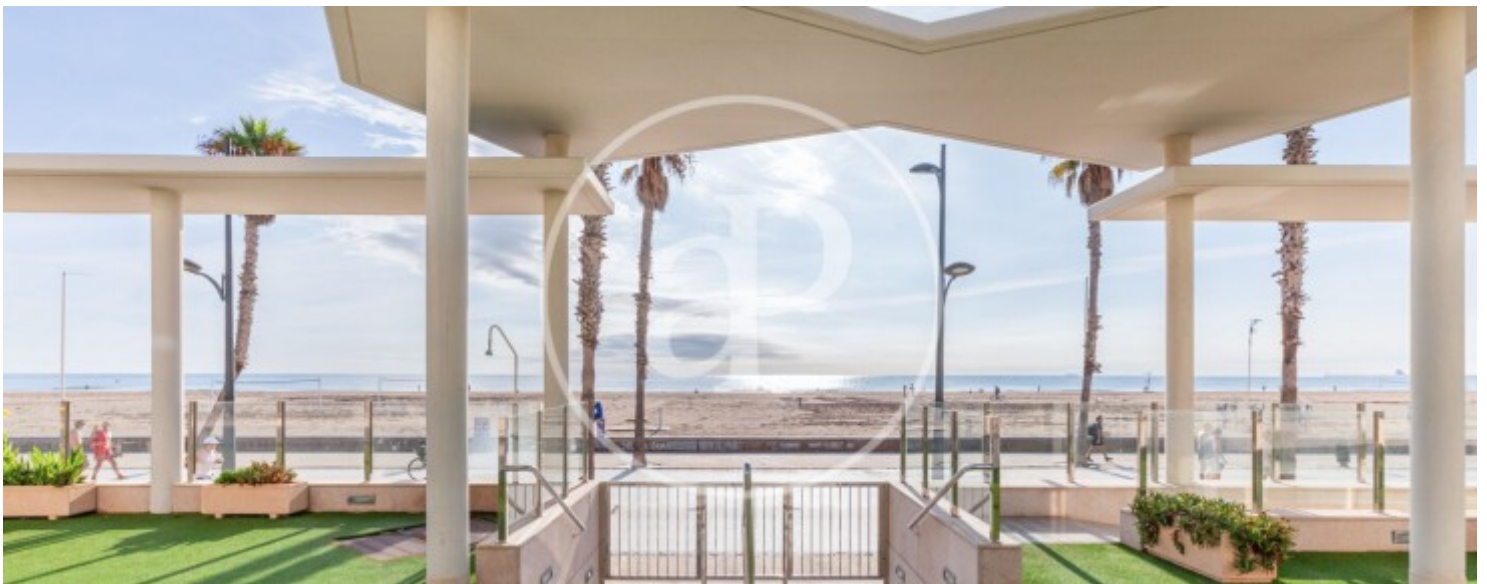

Patacona, Alboraya

REF. VV2409022