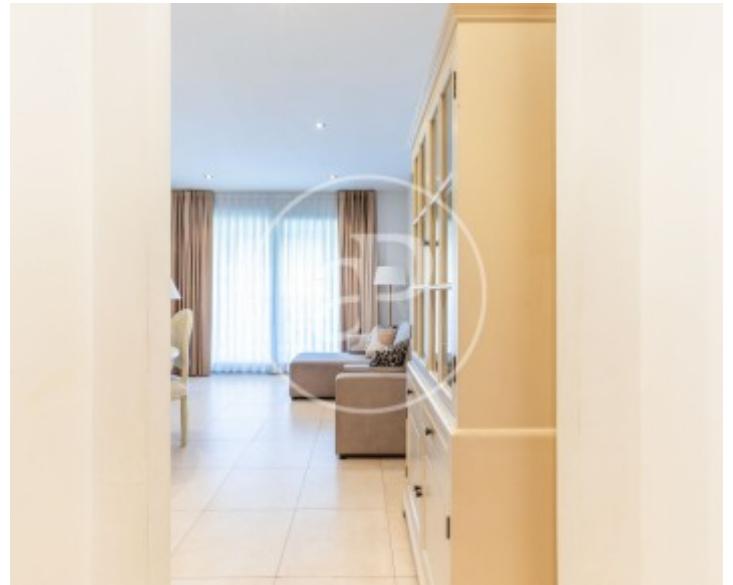

Patacona, Alboraya

REF. VV2409022