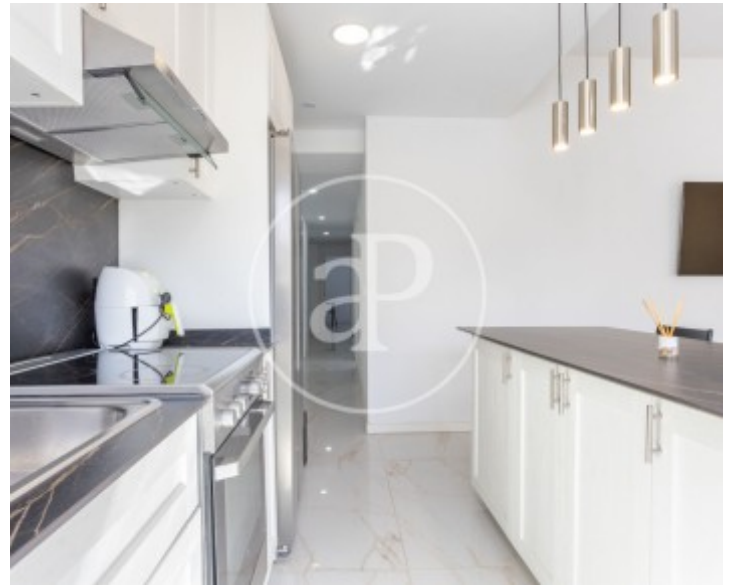

✓ AACC

Preu

**1.600 €**

**Busques un pis ampli, còmode i llest per a entrar a viure a Alboraya? Aquest pot ser just el que necessites.**

Des de aProperties et presentem aquest habitatge en lloguer totalment reformat en ple Passeig d'Aragó, en una zona molt agradable, just davant del parc i a tan sols uns minuts caminant del metro de Peris Aragó, que et connecta fàcilment amb València. El pis compta amb 4 habitacions i 2 banys complets. Totes les habitacions estan completament equipades amb llits dobles (una d'elles amb llit individual), escriptori, armari i Smart TV de 40", pensades perquè tingues el teu espai còmode des del

primer dia. L'habitatge ofereix un saló acollidor amb Smart TV de 55", integrat amb una pràctica cuina americana, creant un ambient perfecte per al dia a dia. A més, disposa d'un balcó posterior que aporta llum i ventilació. A la cuina trobaràs rentadora-secadora, i l'habitatge disposa de climatització central perquè estigues a gust durant tot l'any. Es lliura completament equipada, incloent roba de llit (nòrdics, llençols, coixins), perquè no hagi de preocupar-te de res. Es tracta...