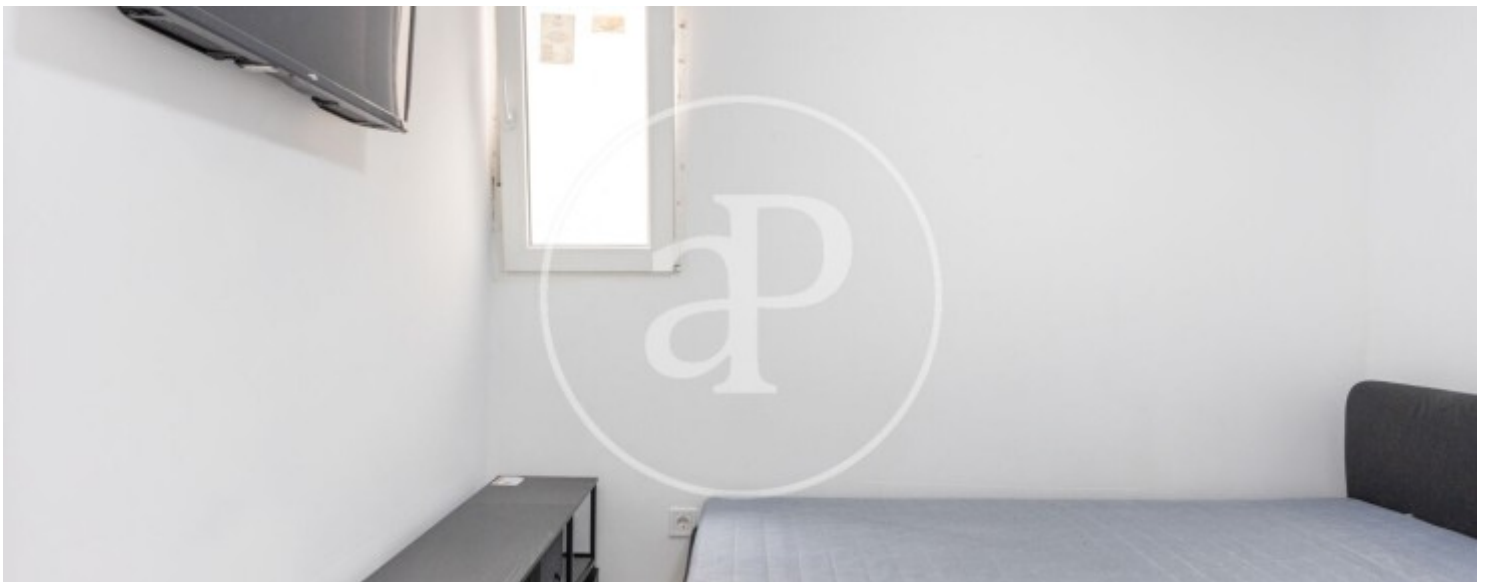

Alboraya Centro, Alboraya

REF. AV2604009