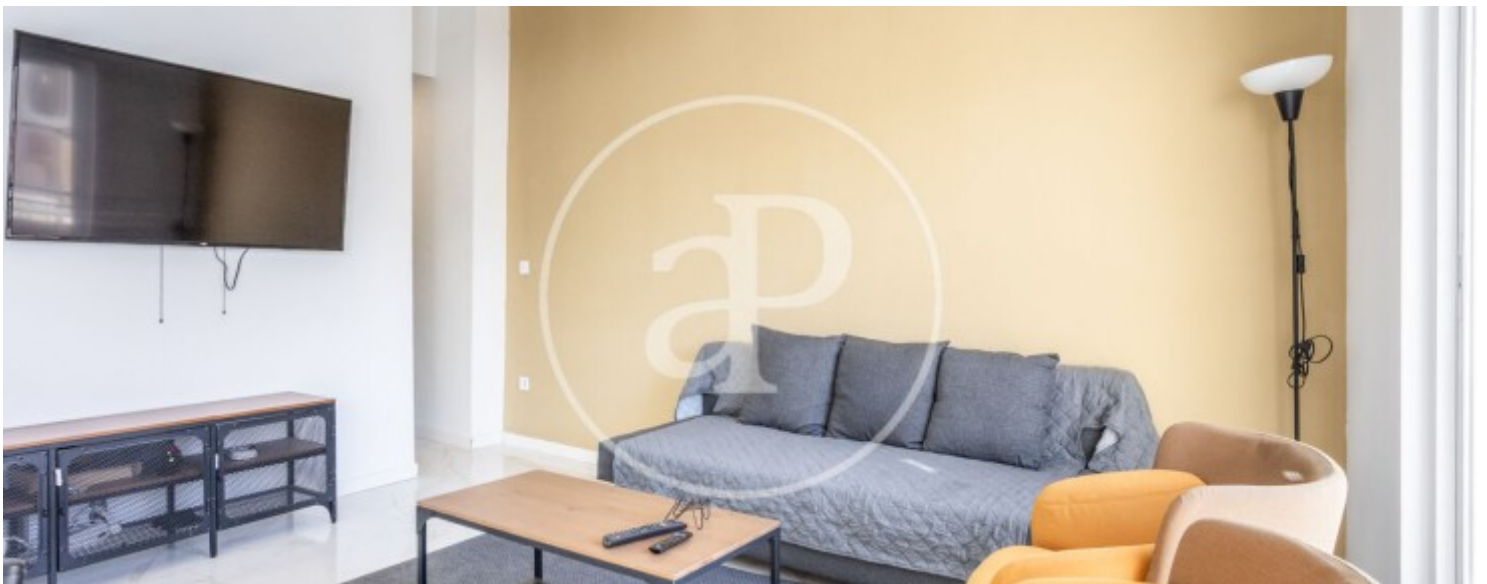

Alboraya Centro, Alboraya

REF. AV2605130