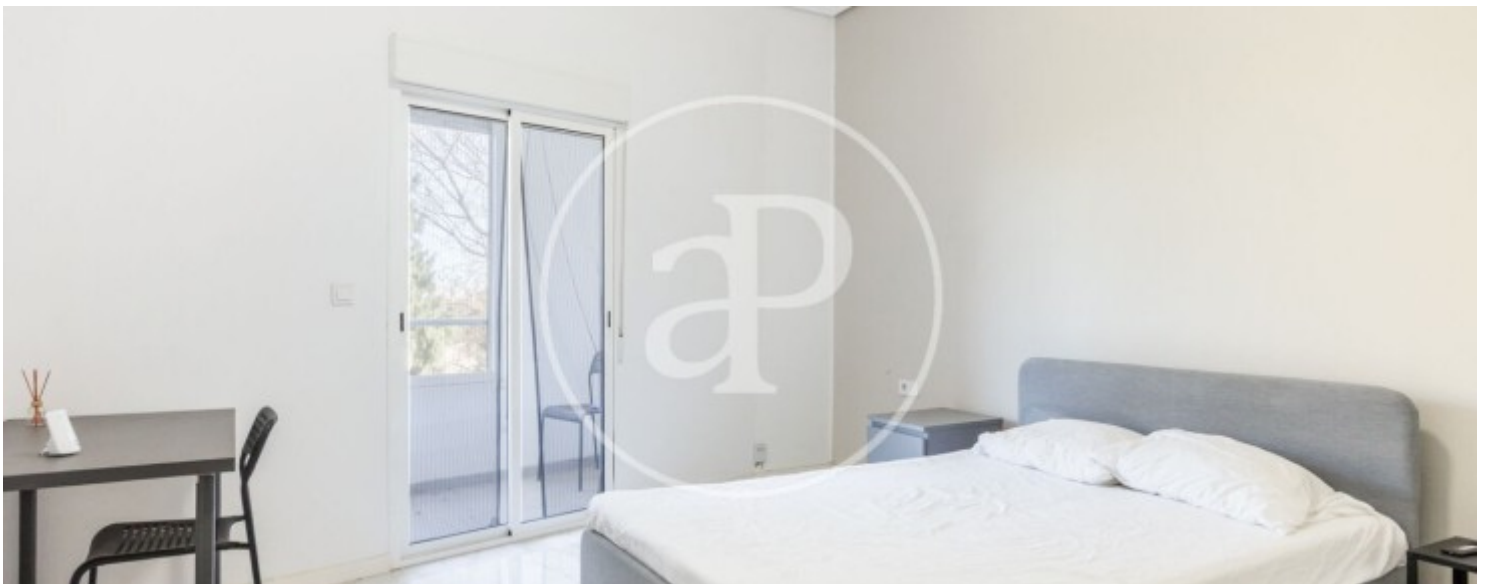

✓ AACC

Preu

**1.600 €**

**Busques un pis ampli, còmode i llest per a entrar a viure a Alboraya? Aquest pot ser just el que necessites.**

Des de aProperties et presentem aquest habitatge en lloguer totalment reformat en ple Passeig d'Aragó, en una zona molt agradable, just davant del parc i a tan sols uns minuts caminant del metro de Peris Aragó, que et connecta fàcilment amb València. El pis compta amb 4 habitacions i 2 banys complets. Totes les habitacions estan completament equipades amb llits dobles (una d'elles amb llit individual), escriptori, armari i Smart TV de 40", pensades perquè tingues el teu espai còmode des del

primer dia. L'habitatge ofereix un saló acollidor amb Smart TV de 55", integrat amb una pràctica cuina americana, creant un ambient perfecte per al dia a dia. A més, disposa d'un balcó posterior que aporta llum i ventilació. A la cuina trobaràs rentadora-secadora, i l'habitatge disposa de climatització central perquè estigues a gust durant tot l'any. Es lliura completament equipada, incloent roba de llit (nòrdics, llençols, coixins), perquè no hagi de preocupar-te de res. Es tracta...