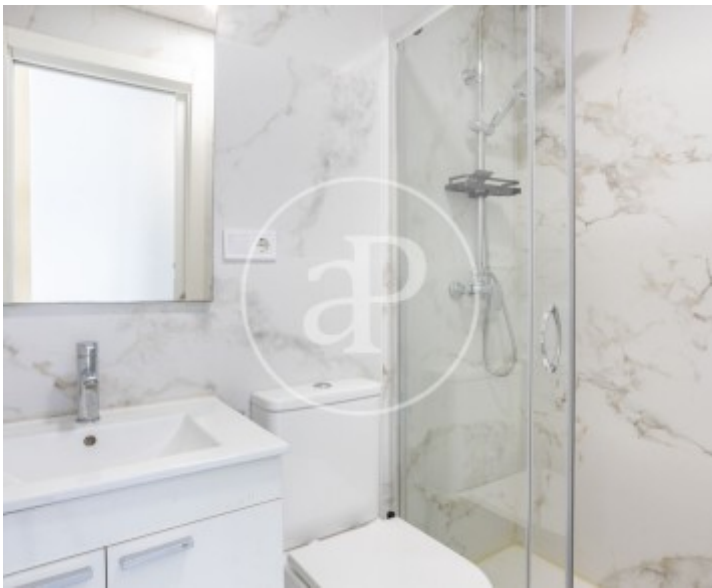

Alboraya Centro, Alboraya

REF. AV2605130

Les dades de cada immoble no són part d'una oferta o contracte. No s'ha de considerar exactes o factuais les declaracions fetes per aProperties, verbalment o per escrit, respecte de l'immoble, l'estat en què es troba o el seu valor. Les fotografies només mostren unes parts determinades de l'immoble tal com eren al moment que es van prendre. Les àrees, dimensions i les distàncies que es proporcionen només són aproximades i han de ser comprovades pel client. Les imatges generades pel l'ordinador solament són una indicació de la possible aparença de l'immoble, i poden canviar a qualsevol moment. La informació respecte a un immoble és susceptible de canviar a qualsevol moment.

Per **més informació** o
per concertar una cita

apropertiesvalencia@aproperties.es
Tel: 96 128 59 65
www.aproperties.es