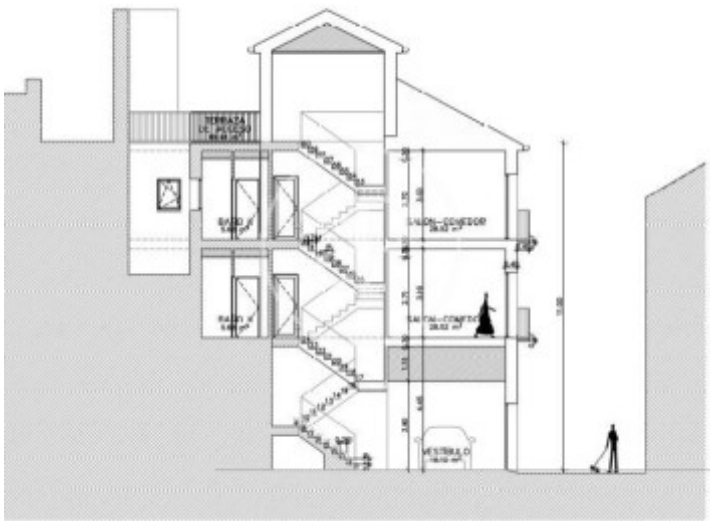

Bocairent

REF. VV2512011

Los datos de cada inmueble no son parte de una oferta o contrato. No debe considerar exactos o factuales las declaraciones hechas por aProperties, verbalmente o por escrito, respecto del inmueble, el estado en que se encuentra o su valor. Las fotografías sólo muestran partes determinadas del inmueble tal y como eran en el momento que se tomaron. Las áreas, dimensiones y las distancias que se proporcionan sólo son aproximadas y deben ser comprobadas por el cliente. Las imágenes generadas por ordenador solo son una indicación de la posible apariencia del inmueble, y pueden cambiar en cualquier momento. La información respecto a un inmueble es susceptible de cambiar en cualquier momento.

Para más información o
para concertar una cita

apropertiesvalencia@aproperties.es
Tel: 96 128 59 65
www.aproperties.es