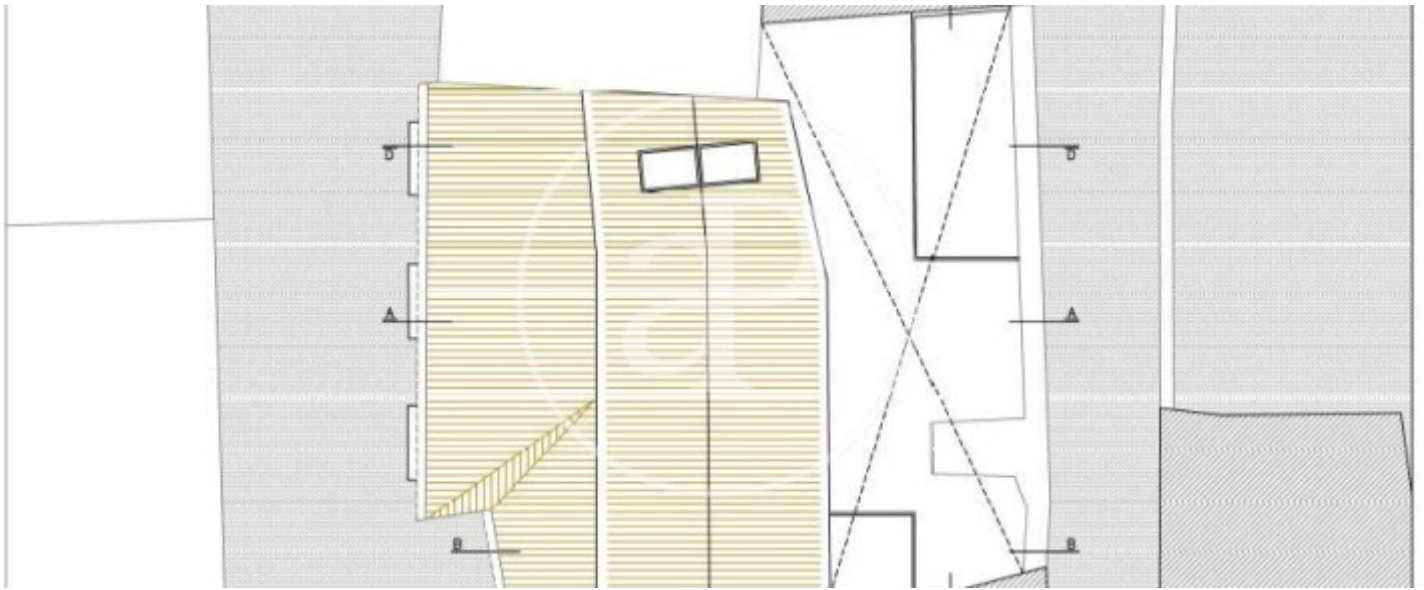

Bocairent

REF. VV2512011