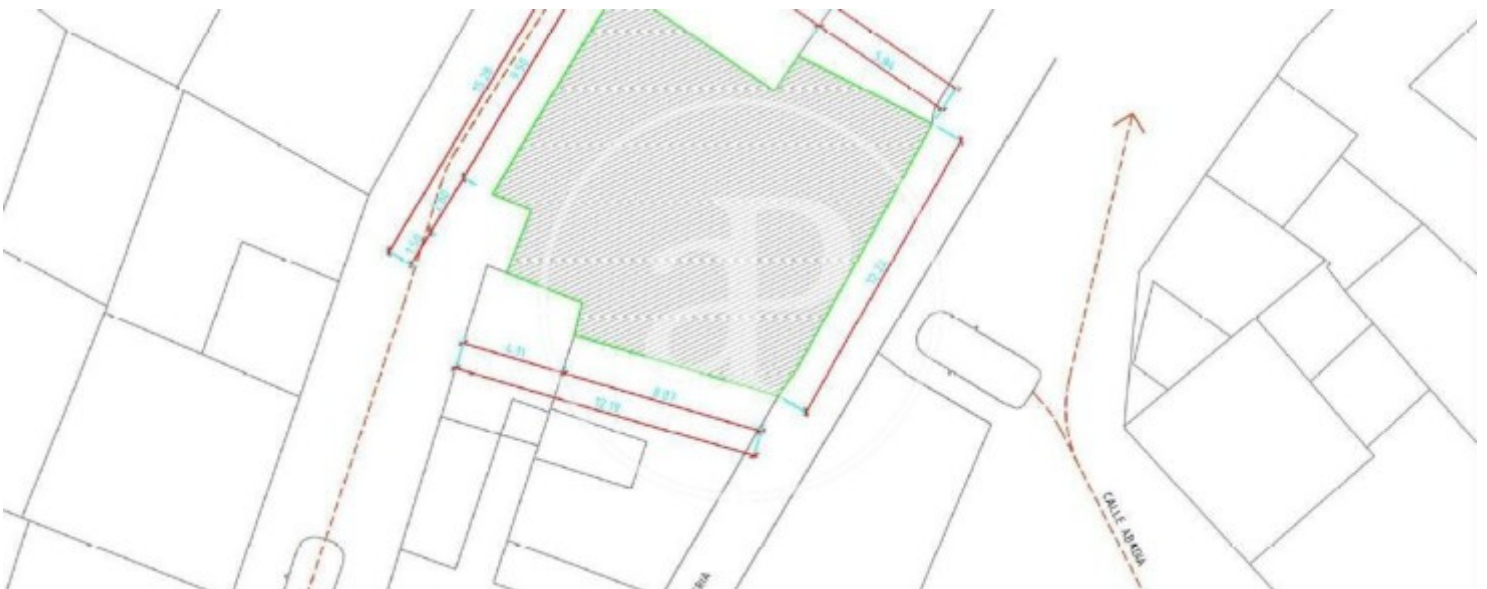

Bocairent

REF. VV2512011