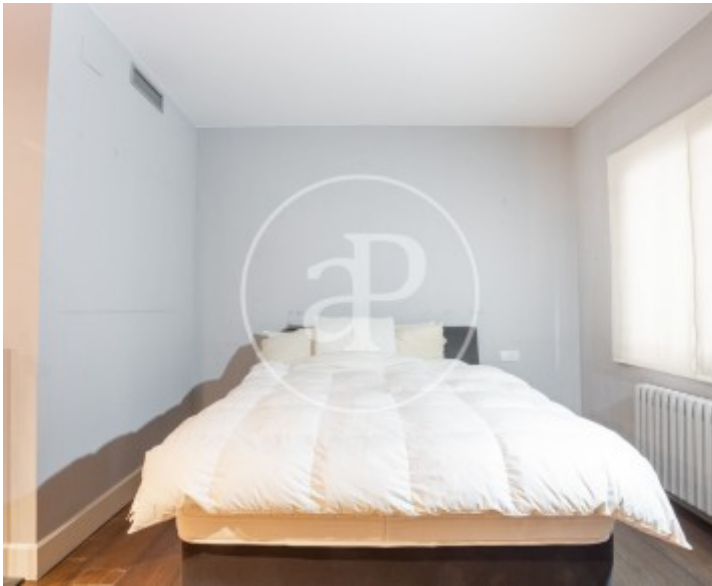

Turó Park, Barcelona

REF. AB2605043

Los datos de cada inmueble no son parte de una oferta o contrato. No debe considerar exactos o factuales las declaraciones hechas por aProperties, verbalmente o por escrito, respecto del inmueble, el estado en que se encuentra o su valor. Las fotografías sólo muestran partes determinadas del inmueble tal y como eran en el momento que se tomaron. Las áreas, dimensiones y las distancias que se proporcionan sólo son aproximadas y deben ser comprobadas por el cliente. Las imágenes generadas por ordenador solo son una indicación de la posible apariencia del inmueble, y pueden cambiar en cualquier momento. La información respecto a un inmueble es susceptible de cambiar en cualquier momento.

Para **más información** o
para concertar una cita

apropertiesbarcelona@aproperties.es
Tel: 93 528 89 08
www.aproperties.es