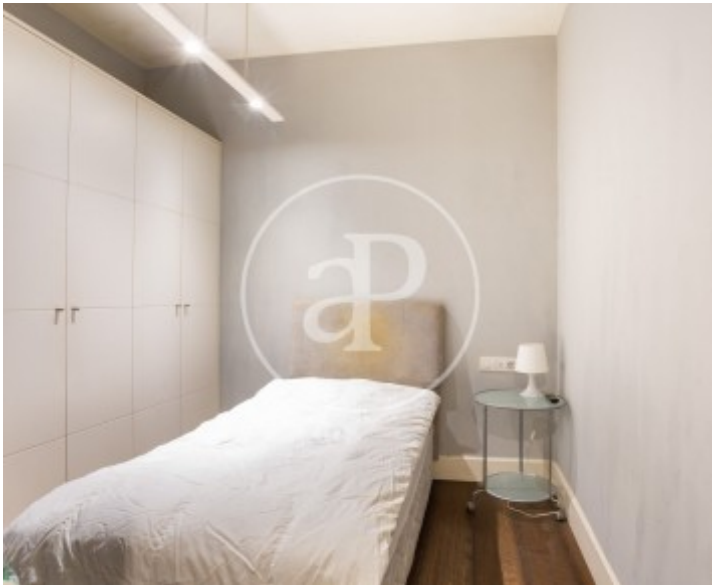

Turó Park, Barcelona

REF. AB2605043