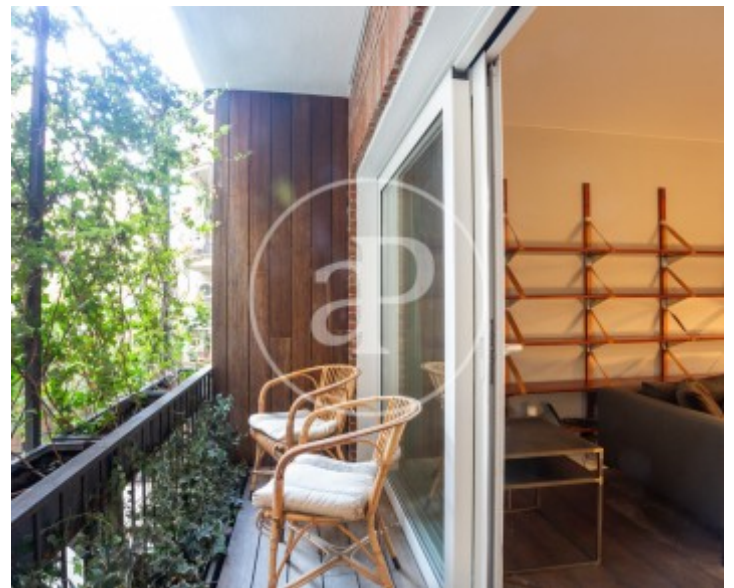

Turó Park, Barcelona

REF. AB2605043