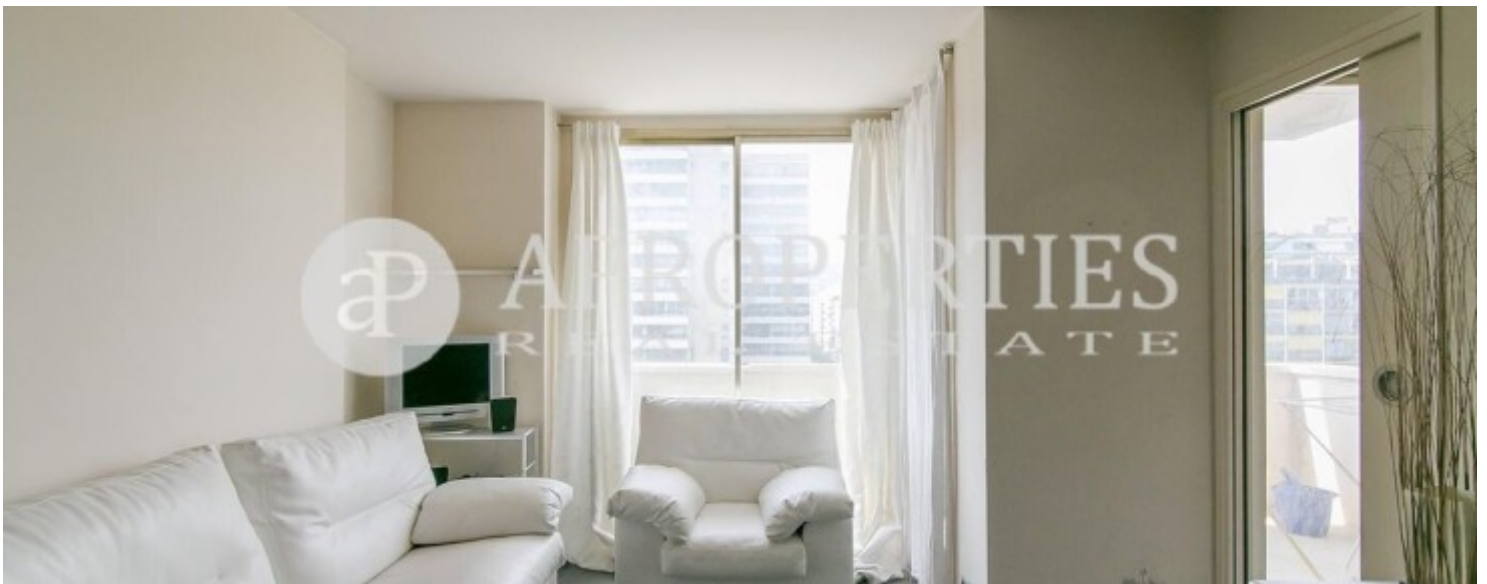

Turó Park, Barcelona

REF. V1506020