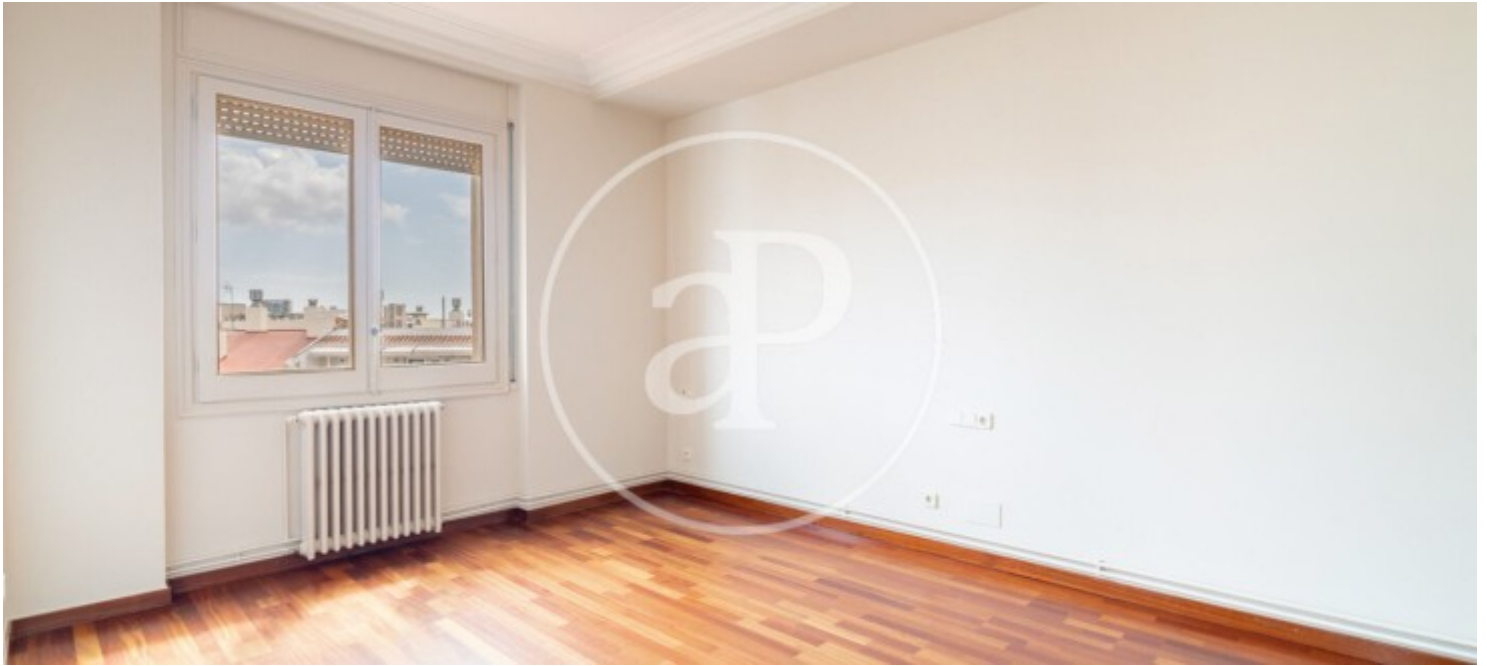

Turó Park, Barcelona

REF. AB2606034

Los datos de cada inmueble no son parte de una oferta o contrato. No debe considerar exactos o factuales las declaraciones hechas por aProperties, verbalmente o por escrito, respecto del inmueble, el estado en que se encuentra o su valor. Las fotografías sólo muestran partes determinadas del inmueble tal y como eran en el momento que se tomaron. Las áreas, dimensiones y las distancias que se proporcionan sólo son aproximadas y deben ser comprobadas por el cliente. Las imágenes generadas por ordenador solo son una indicación de la posible apariencia del inmueble, y pueden cambiar en cualquier momento. La información respecto a un inmueble es susceptible de cambiar en cualquier momento.

Para **más información** o
para concertar una cita

apropertiesbarcelona@aproperties.es
Tel: 93 528 89 08
www.aproperties.es