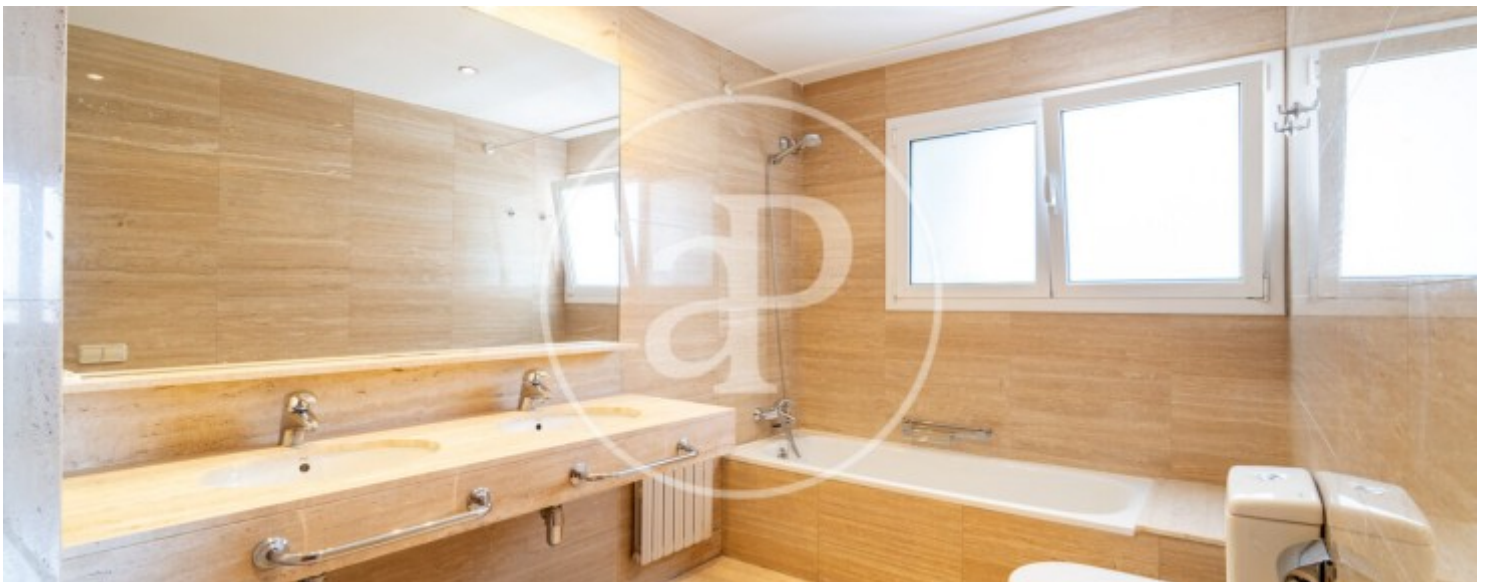

Turó Park, Barcelona

REF. AB2606034