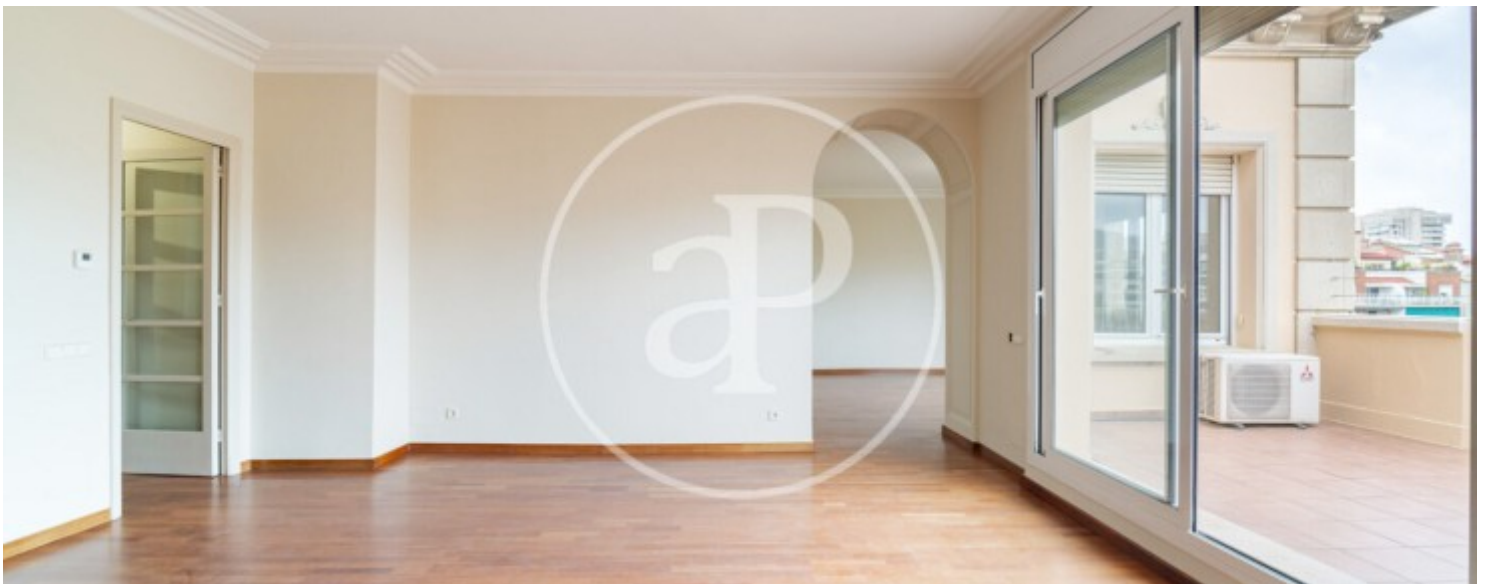

Turó Park, Barcelona

REF. AB2606034