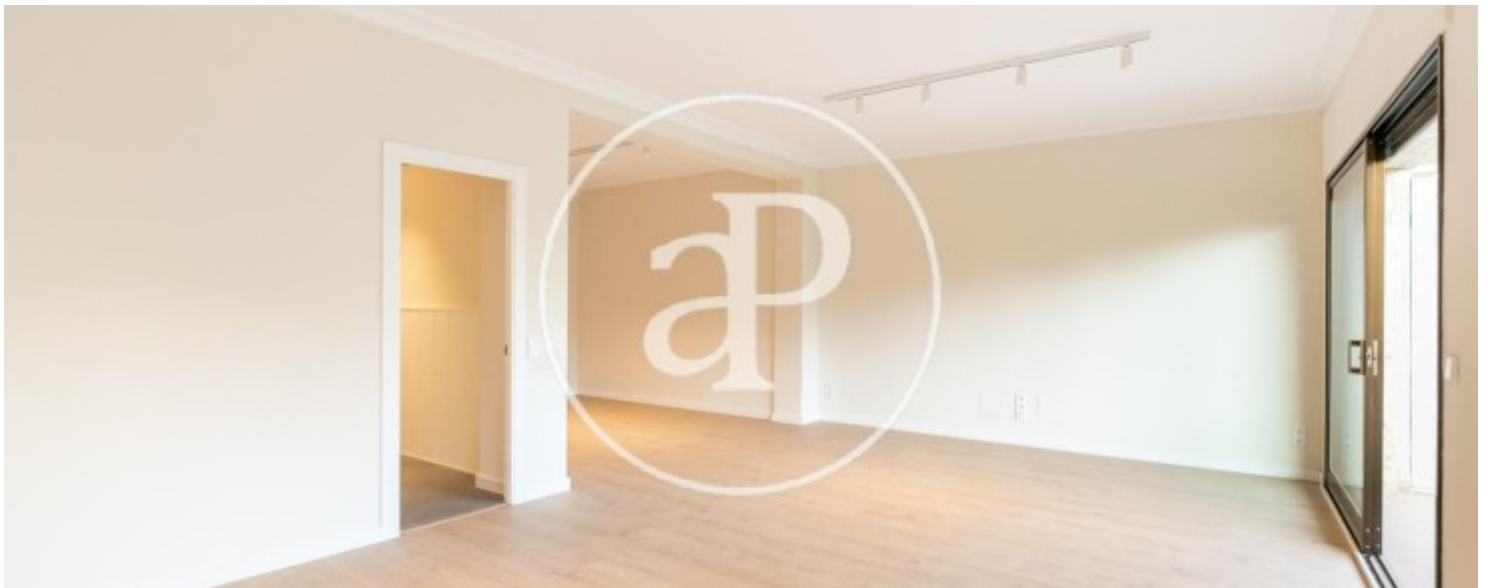

Turó Park, Barcelona

REF. AB2606058