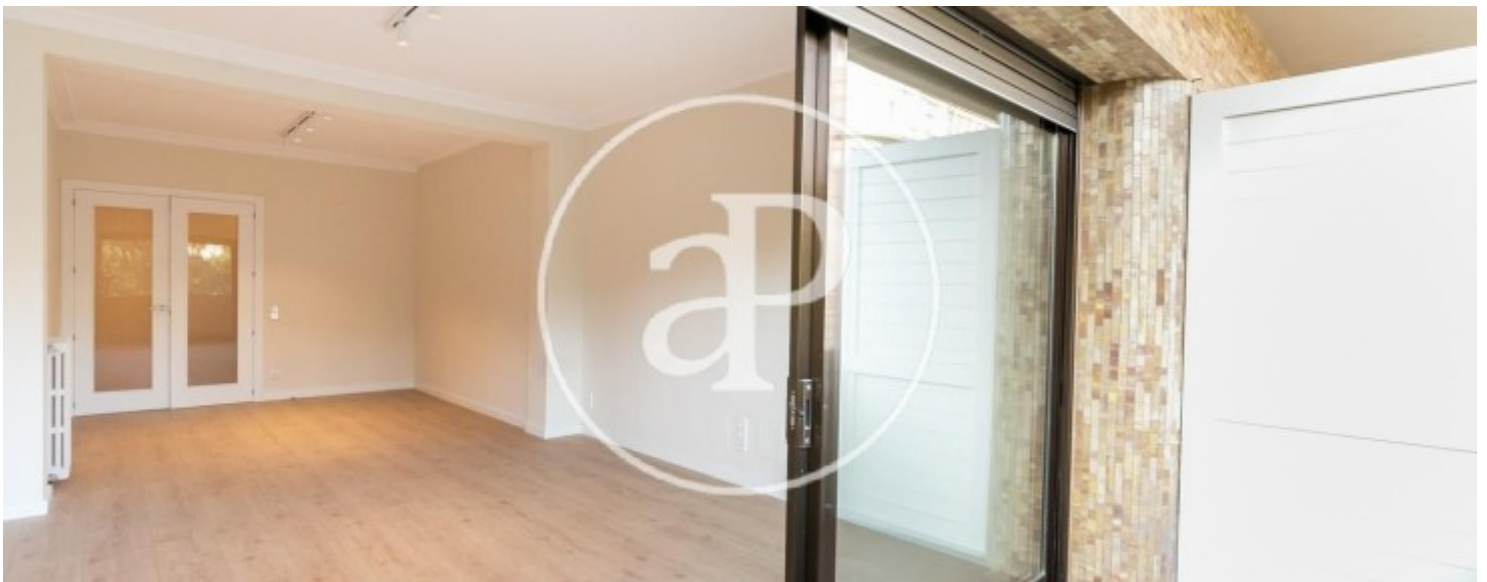

Turó Park, Barcelona

REF. AB2606058