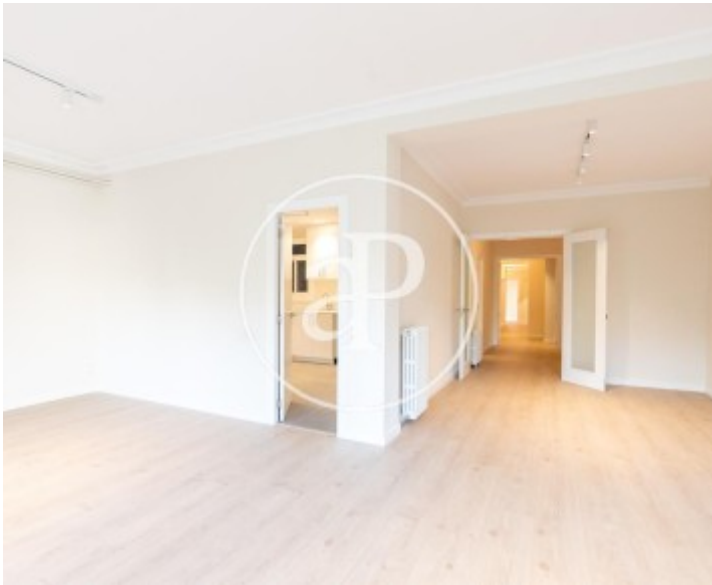

Turó Park, Barcelona

REF. AB2606058