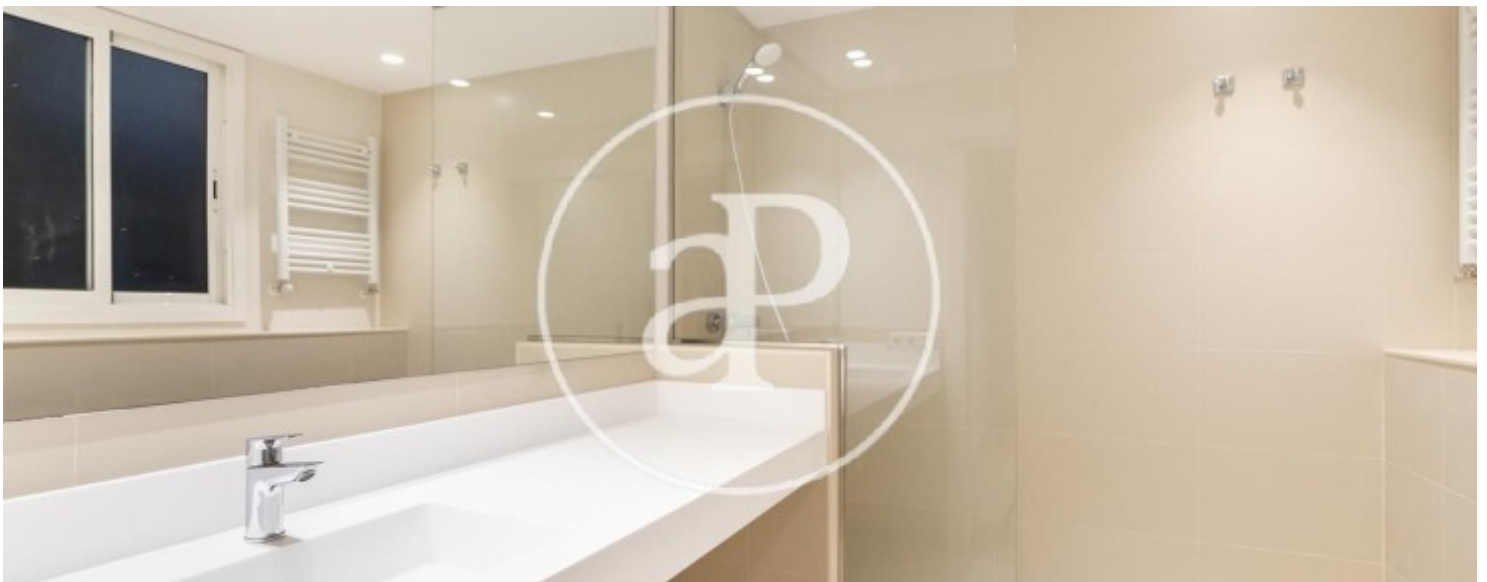

Turó Park, Barcelona

REF. AB2606058