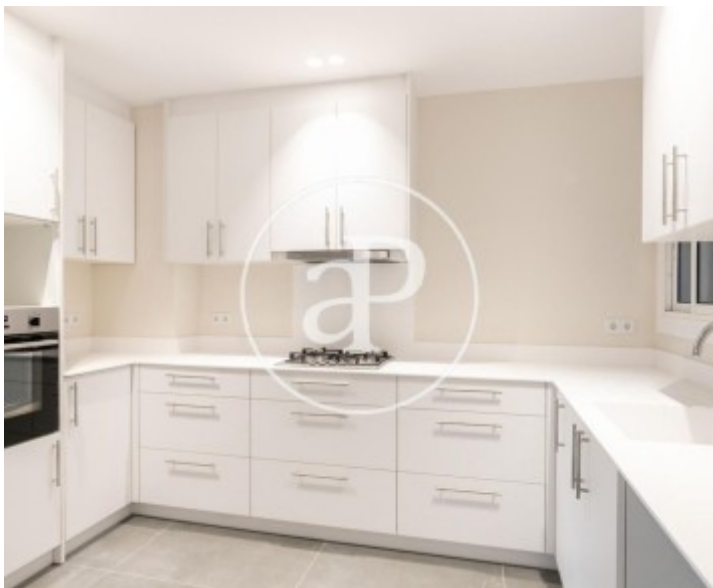

Turó Park, Barcelona

REF. AB2606058