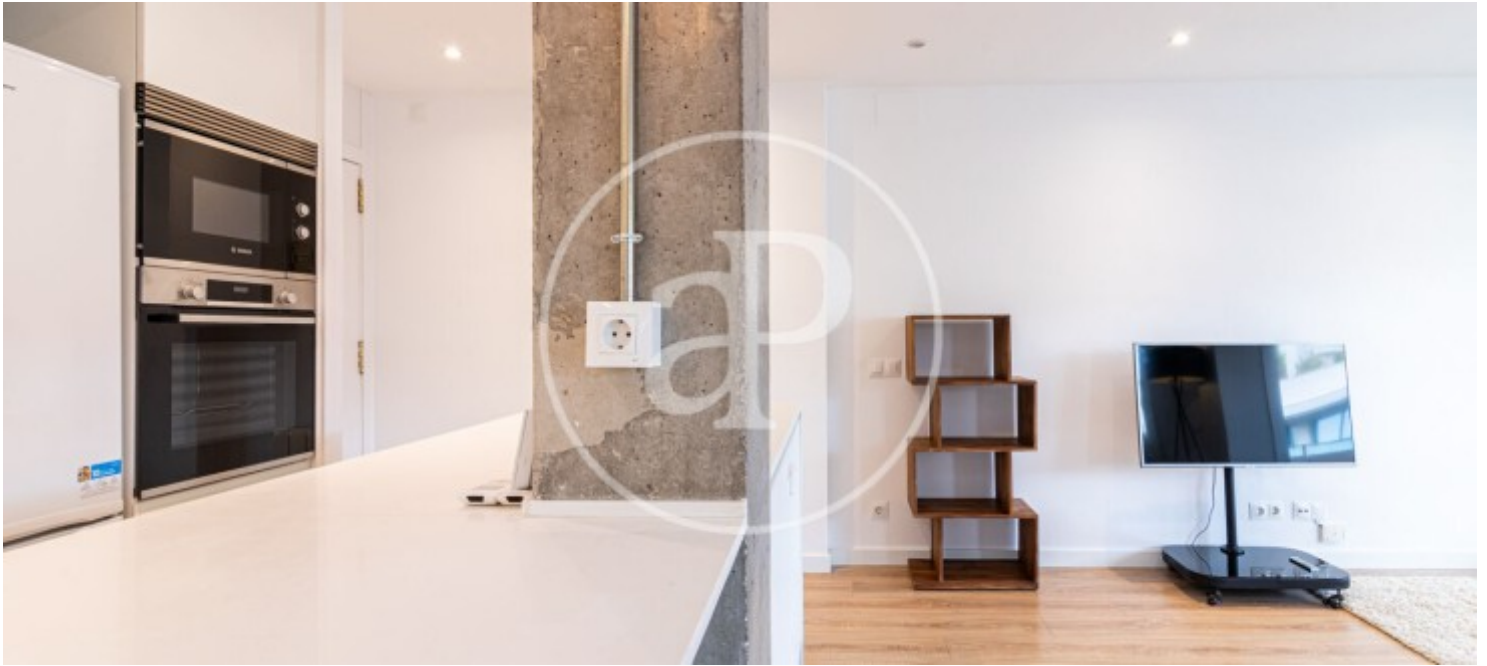

Sarrià, Barcelona

REF. AB2604033

Los datos de cada inmueble no son parte de una oferta o contrato. No debe considerar exactos o factuales las declaraciones hechas por aProperties, verbalmente o por escrito, respecto del inmueble, el estado en que se encuentra o su valor. Las fotografías sólo muestran partes determinadas del inmueble tal y como eran en el momento que se tomaron. Las áreas, dimensiones y las distancias que se proporcionan sólo son aproximadas y deben ser comprobadas por el cliente. Las imágenes generadas por ordenador solo son una indicación de la posible apariencia del inmueble, y pueden cambiar en cualquier momento. La información respecto a un inmueble es susceptible de cambiar en cualquier momento.

Para **más información** o
para concertar una cita

apropertiesbarcelona@aproperties.es
Tel: 93 528 89 08
www.aproperties.es