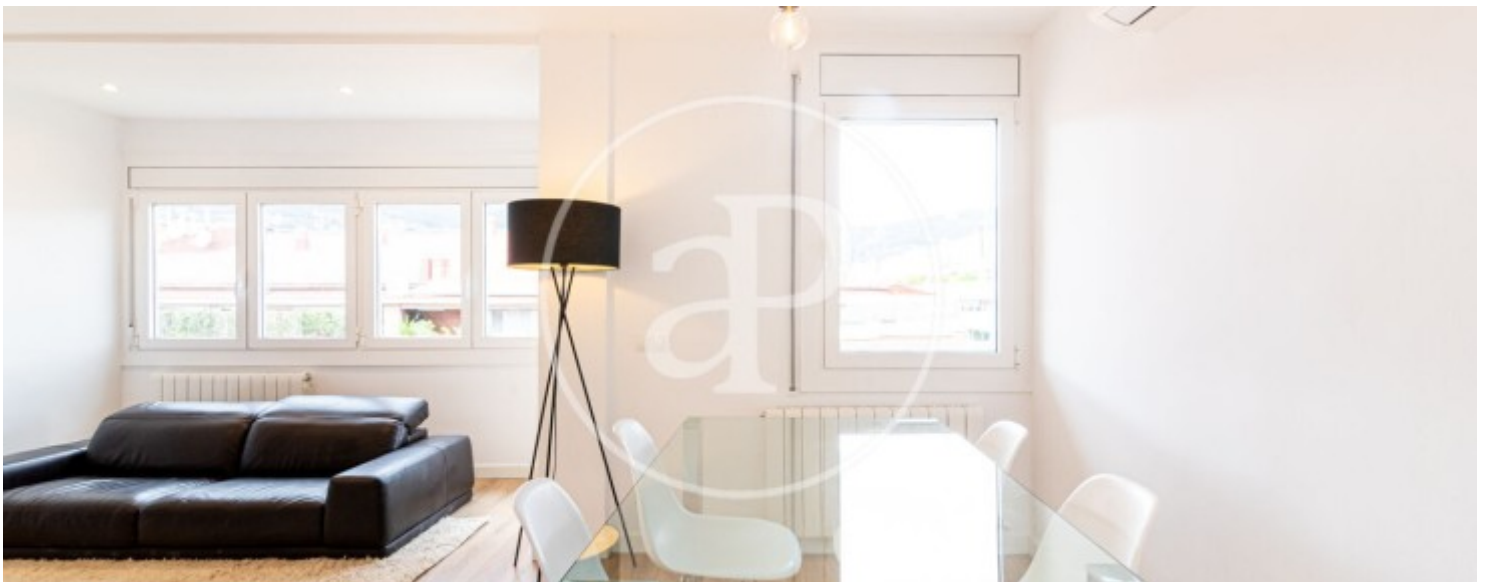

Sarrià, Barcelona

REF. AB2604033