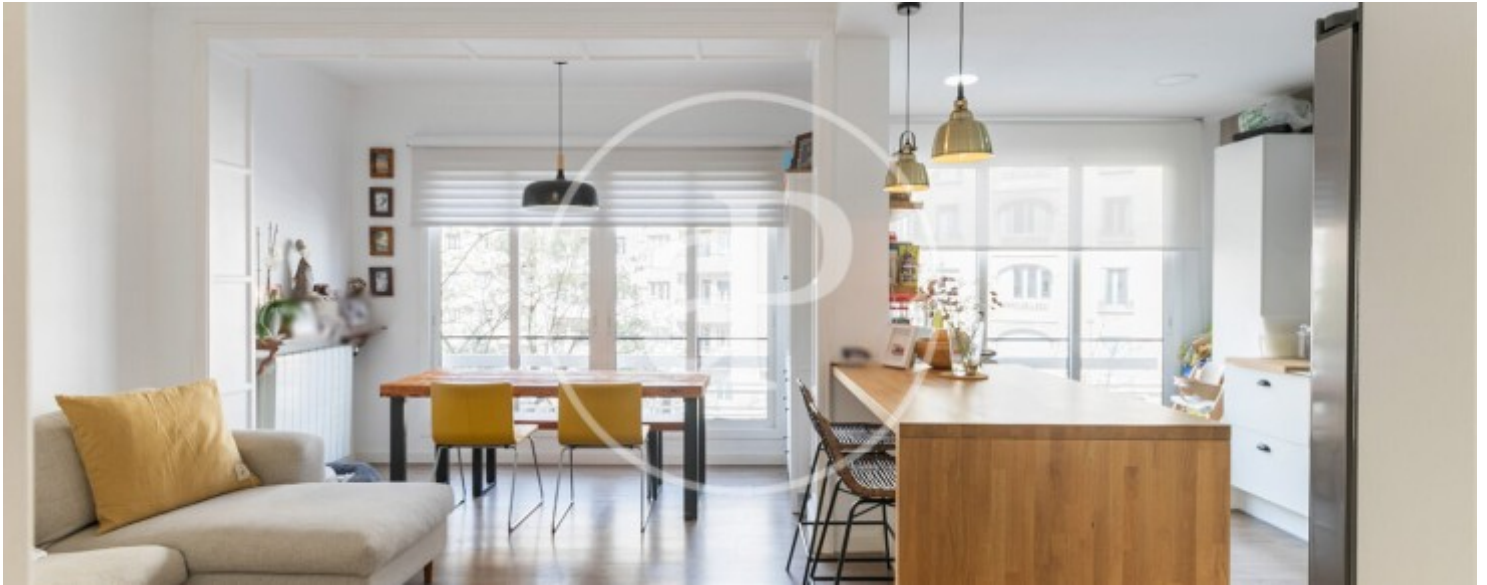

Sant Gervasi - La Bonanova, Barcelona

REF. AB2606091