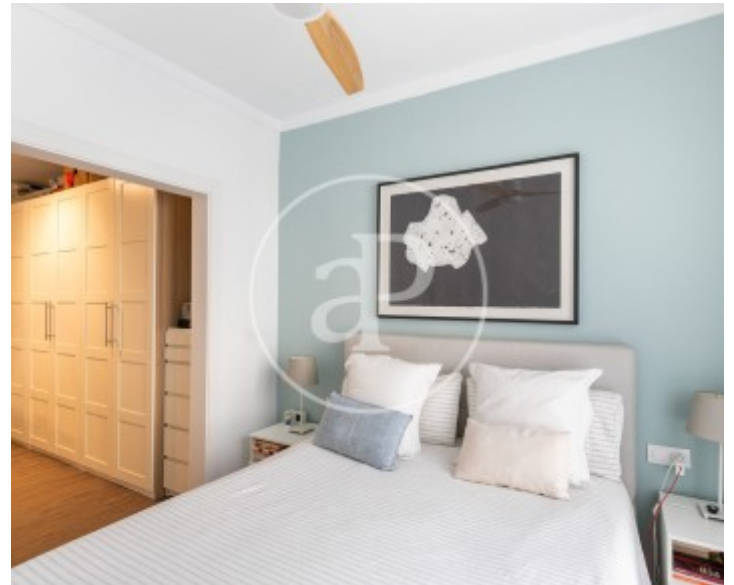

Sant Gervasi - La Bonanova, Barcelona

REF. AB2606091