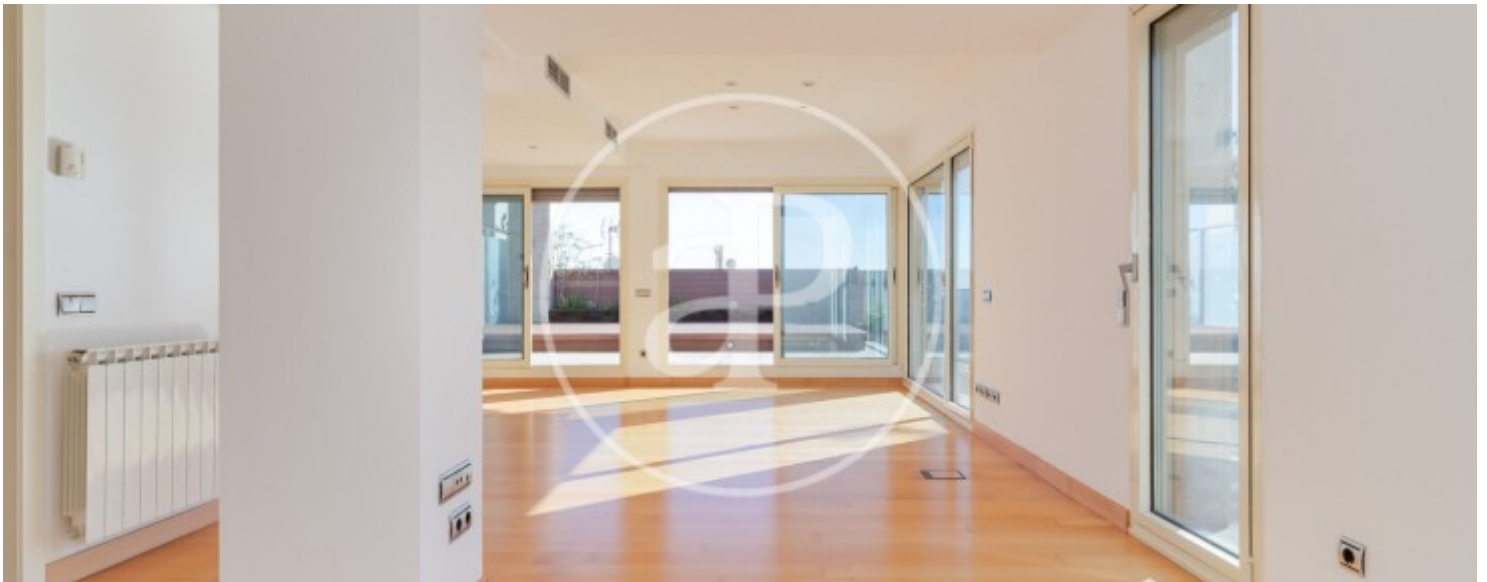

Sant Gervasi - La Bonanova, Barcelona

REF. VB2604002