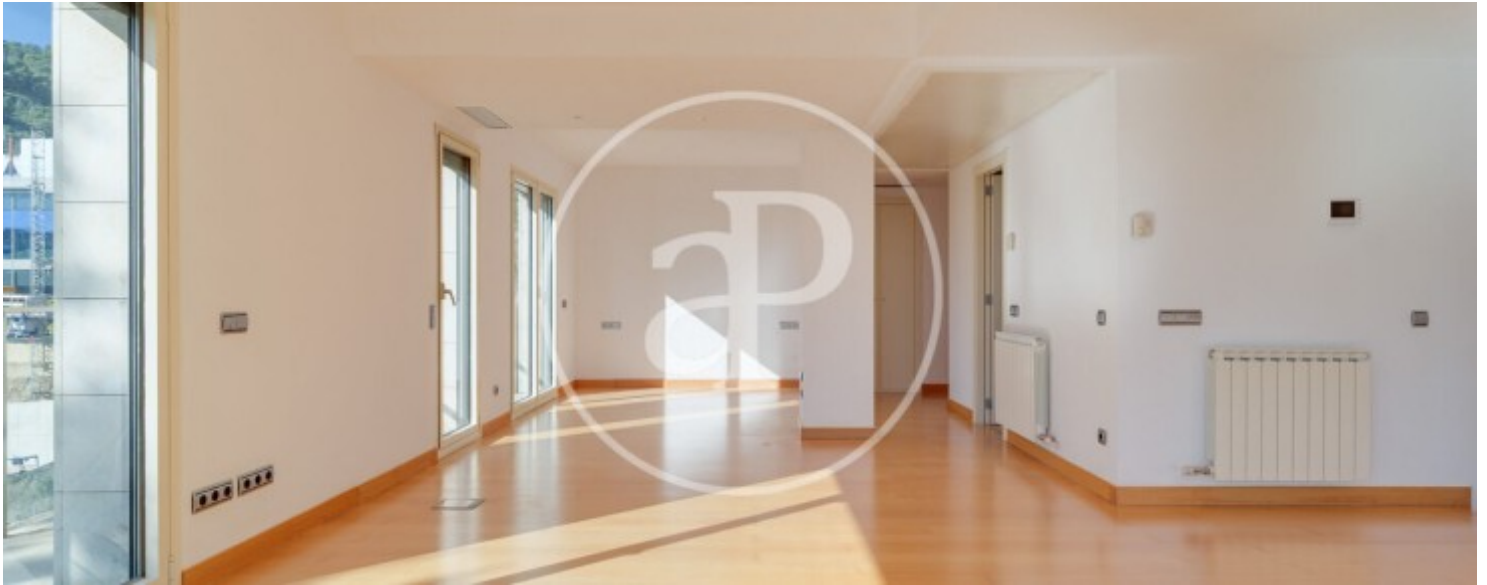

Sant Gervasi - La Bonanova, Barcelona

REF. VB2604002