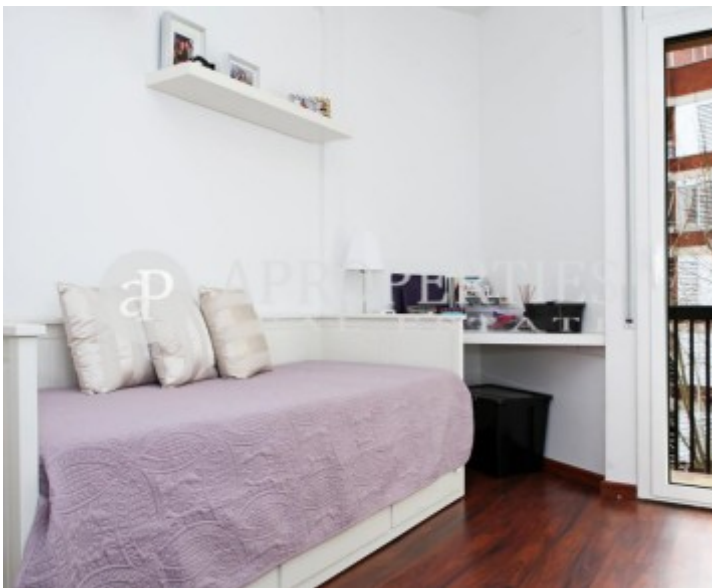

Sant Gervasi - La Bonanova, Barcelona

REF. A1610014

Los datos de cada inmueble no son parte de una oferta o contrato. No debe considerar exactos o factuales las declaraciones hechas por aProperties, verbalmente o por escrito, respecto del inmueble, el estado en que se encuentra o su valor. Las fotografías sólo muestran partes determinadas del inmueble tal y como eran en el momento que se tomaron. Las áreas, dimensiones y las distancias que se proporcionan sólo son aproximadas y deben ser comprobadas por el cliente. Las imágenes generadas por ordenador solo son una indicación de la posible apariencia del inmueble, y pueden cambiar en cualquier momento. La información respecto a un inmueble es susceptible de cambiar en cualquier momento.

Para **más información** o
para concertar una cita

apropertiesbarcelona@aproperties.es
Tel: 93 528 89 08
www.aproperties.es