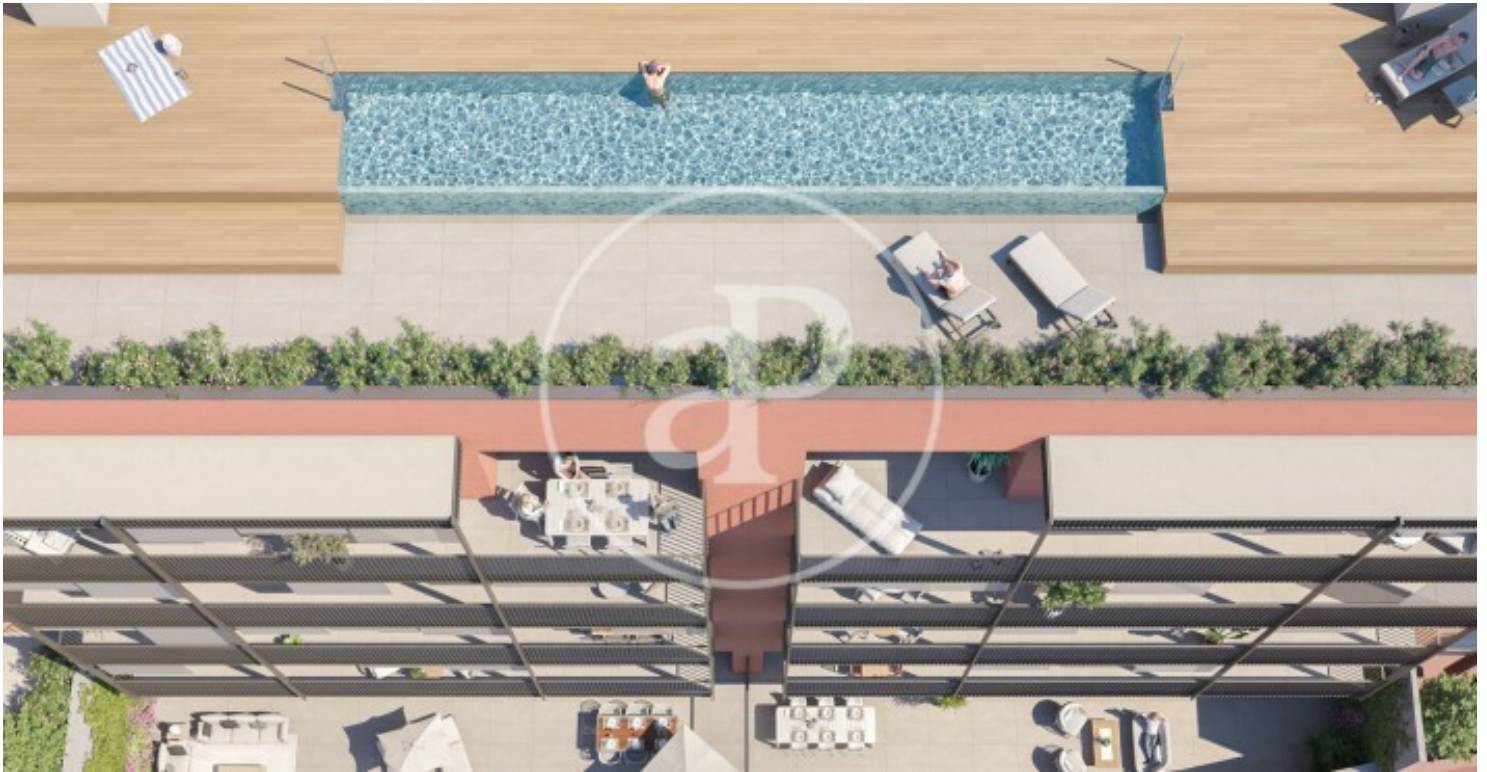

(Sant Gervasi - Galvany)

Ref: ONB2404004

Obra nueva en Galvany

Nueva promoción de lujo en la exclusiva zona de Sant Gervasi-Galvany. Ubicada estratégicamente en uno de los barrios con mayor calidad de vida de la ciudad, cuenta con todos los servicios a pocos pasos, así como excelentes conexiones tanto en vehículo privado como en transporte público. La promoción está formada por 23 viviendas de 3 y 4 dormitorios. Cuenta con garajes disponibles así como zonas comunes con piscinas en la cubierta. Los pisos de plantas bajas tienen amplias terrazas privadas, que llenarán de luz cada rincón de tu nuevo hogar. El interior de las viviendas, combina a la perfección un diseño funcional y sofisticado, con una cuidada distribución que aporta una luminosidad inigualable. Todas las estancias han sido diseñadas para aprovechar al máximo el espacio y la luz natural. La cocina incluye un acogedor office. La climatización es por aerotermia, una energía limpia, ecológica y respetuosa con el medio ambiente, que aporta refrigeración en verano, calefacción en invierno y agua caliente sanitaria durante todo el año a un [...]

Barcelona / Sant Gervasi - Galvany

Superficie
201 m² - 201 m²
Unidades
23
Finalización
Q2 2025

- ✓ Vistas
- ✓ Calefacción
- ✓ Trastero
- ✓ AACC
- ✓ Terraza
- ✓ Piscina
- ✓ Ascensor
- ✓ Tiene parking

PRECIO A CONSULTAR