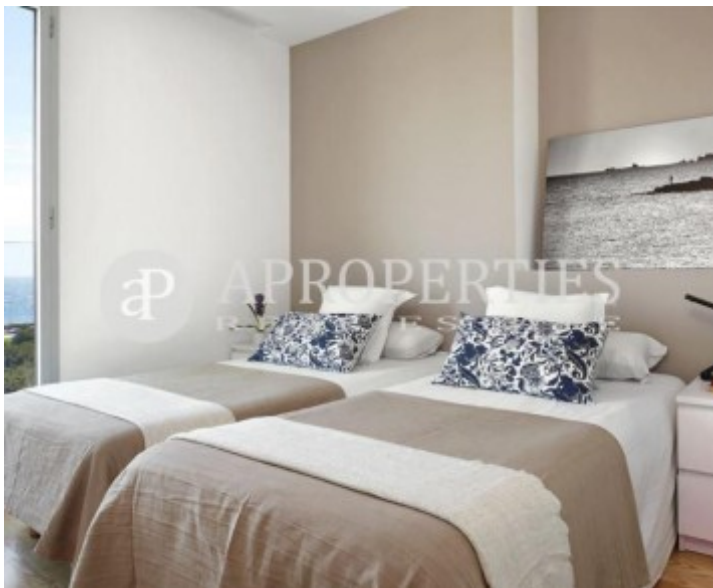

El Poblenou, Barcelona

REF. AB1706084

Los datos de cada inmueble no son parte de una oferta o contrato. No debe considerar exactos o factuales las declaraciones hechas por aProperties, verbalmente o por escrito, respecto del inmueble, el estado en que se encuentra o su valor. Las fotografías sólo muestran partes determinadas del inmueble tal y como eran en el momento que se tomaron. Las áreas, dimensiones y las distancias que se proporcionan sólo son aproximadas y deben ser comprobadas por el cliente. Las imágenes generadas por ordenador solo son una indicación de la posible apariencia del inmueble, y pueden cambiar en cualquier momento. La información respecto a un inmueble es susceptible de cambiar en cualquier momento.

Para **más información** o
para concertar una cita

apropertiesbarcelona@aproperties.es
Tel: 93 528 89 08
www.aproperties.es