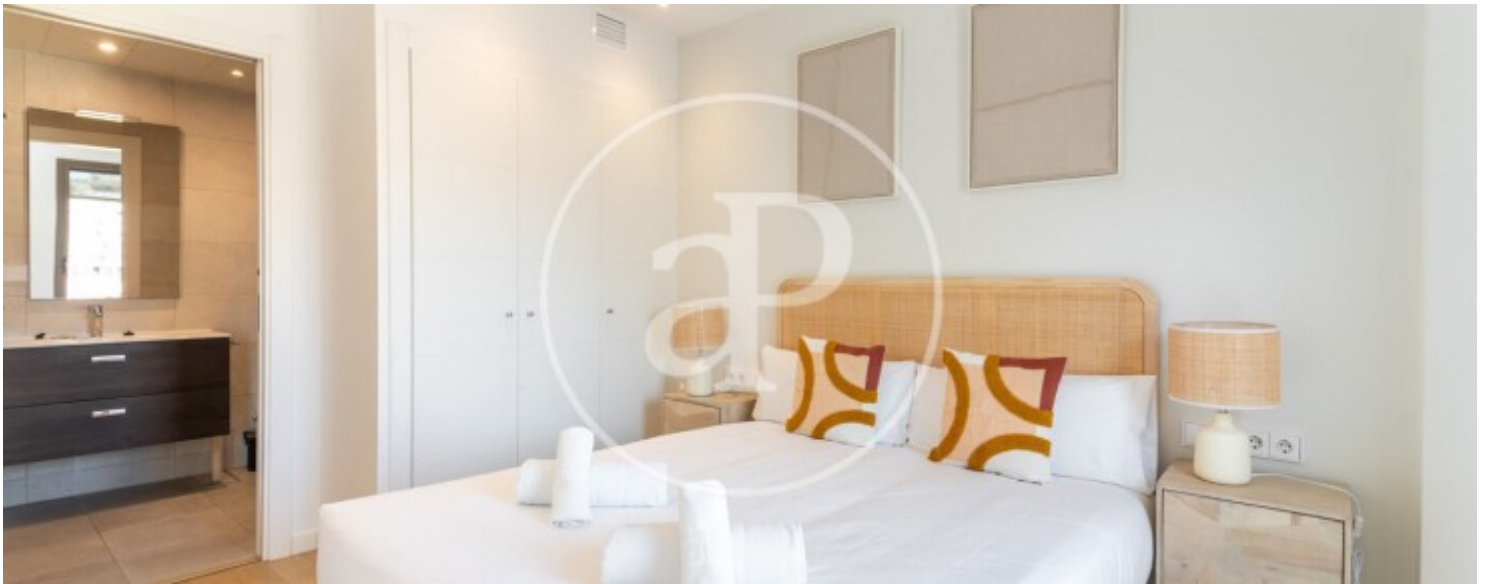

El Poblenou, Barcelona

REF. AB2411010-1