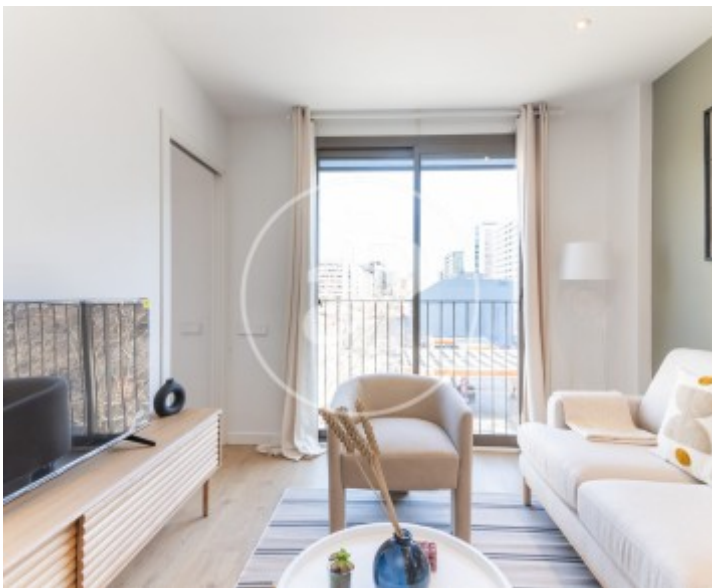

El Poblenou, Barcelona

REF. AB2411010-1