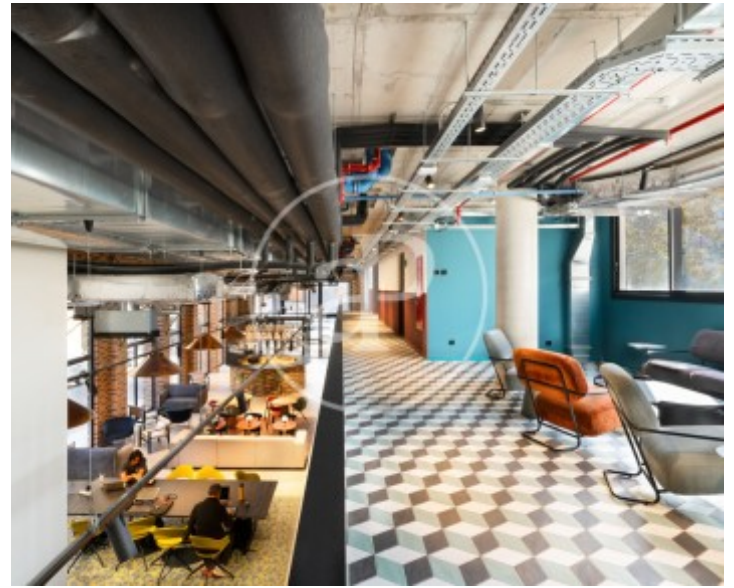

El Poblenou, Barcelona

REF. AB2407082-1

Los datos de cada inmueble no son parte de una oferta o contrato. No debe considerar exactos o factuales las declaraciones hechas por aProperties, verbalmente o por escrito, respecto del inmueble, el estado en que se encuentra o su valor. Las fotografías sólo muestran partes determinadas del inmueble tal y como eran en el momento que se tomaron. Las áreas, dimensiones y las distancias que se proporcionan sólo son aproximadas y deben ser comprobadas por el cliente. Las imágenes generadas por ordenador solo son una indicación de la posible apariencia del inmueble, y pueden cambiar en cualquier momento. La información respecto a un inmueble es susceptible de cambiar en cualquier momento.

Para más información o
para concertar una cita

apropertiesbarcelona@aproperties.es
Tel: 93 528 89 08
www.aproperties.es