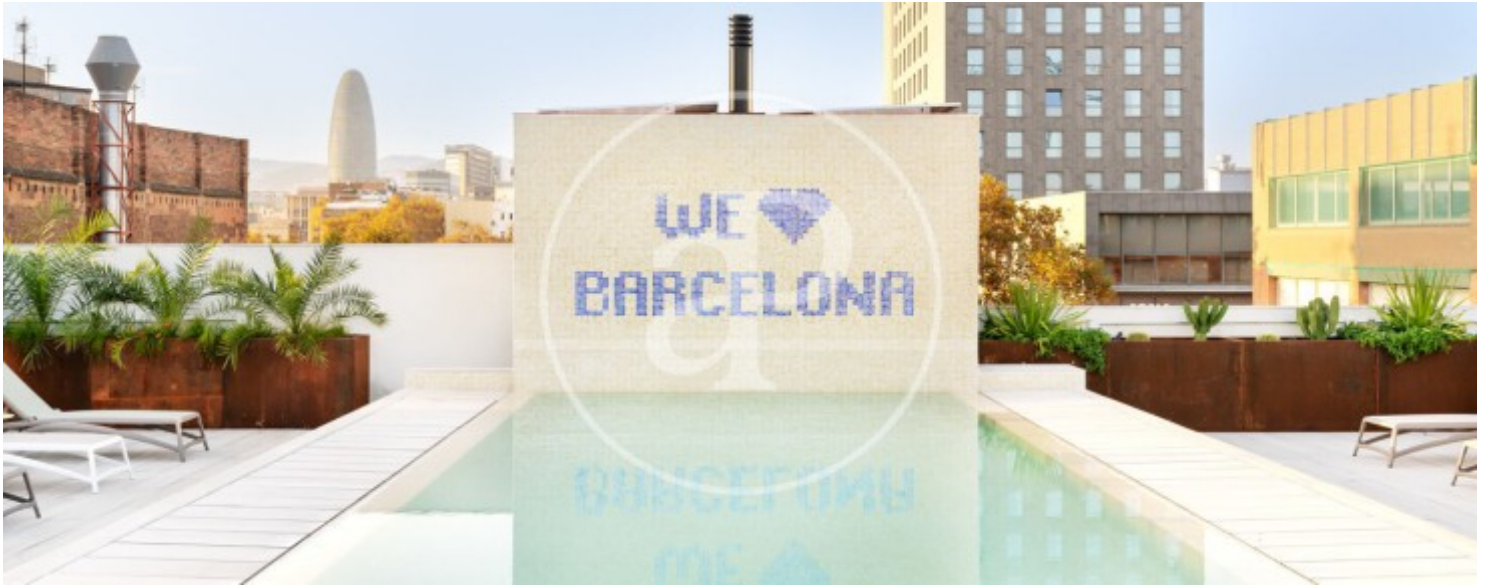

El Poblenou, Barcelona

REF. AB2407082-1