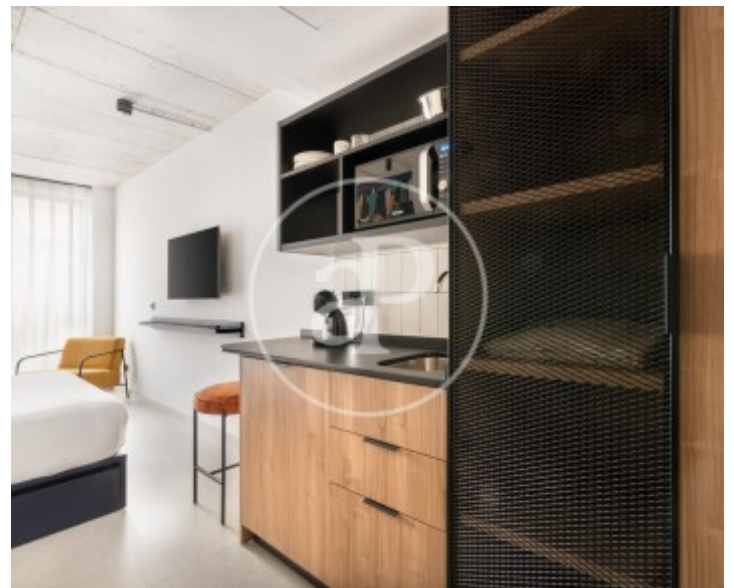

El Poblenou, Barcelona

REF. AB2407082-1