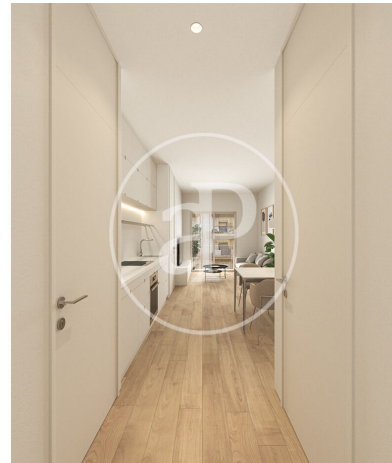

(El Poblenou)

Ref: ONB2412005

Los datos de cada inmueble no son parte de una oferta o contrato. No debe considerar exactos o factuales las declaraciones hechas por aProperties, verbalmente o por escrito, respecto del inmueble, el estado en que se encuentra o su valor. Las fotografías sólo muestran partes determinadas del inmueble tal y como eran en el momento que se tomaron. Las áreas, dimensiones y las distancias que se proporcionan sólo son aproximadas y deben ser comprobadas por el cliente. Las imágenes generadas por ordenador solo son una indicación de la posible apariencia del inmueble, y pueden cambiar en cualquier momento. La información respecto a un inmueble es susceptible de cambiar en cualquier momento.

Para más información o para concertar una cita

Tel: 93 528 89 08 apropertiesbarcelona@aproperties.es <https://www.aproperties.es>